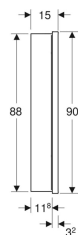

## Geberit ONE Spiegelschrank mit ComfortLight und zwei Türen, UP-Montage, Höhe 90 cm

Beispielbild

### Zusätzlich zu bestellen

- Rohbaubox für Geberit ONE Spiegelschrank, Höhe 90 cm

Art.-Nr.	Farbe / Oberfläche	B	B1	B2	H	H1	T	T1	T2	Schutzklasse	Leistungsaufnahme	Steckdose	Lichtstrom (max./oben/unten)	VE 1
505.803.00.7	schwarz matt / Aluminium pulverbeschichtet	90 cm	43.5 cm	88 cm	90 cm	88 cm	15 cm	11.8 cm	3.2 cm	I	90 W	CEE 7/3 (Schuko)	5058 / 3944 / 1114 lm	1 St.