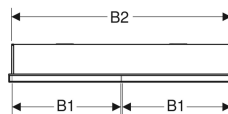

Verwendungszwecke

- Zur UP-Montage

Eigenschaften

- Mit ComfortLight
- LED-Beleuchtung
- Indirekte Beleuchtung
- Innenbeleuchtung
- Lichtstimmung von Orientierungslicht bis Tageslicht stufenlos einstellbar
- Funktionen über Touchsensor auslösbar
- DALI-kompatible Steuerung
- Mit Geberit Home App kompatibel
- Zeitfenster in gewünschter Lichtstärke mit Geberit Home App individuell einstellbar
- Mit zwei Türen
- Türen beidseitig verspiegelt
- Mit zwei Steckdosen

Lieferumfang

- 3 Glaseinlegeböden
- Blinddeckel für Steckdose links oder rechts

- Steckdosen auf der Innenseite oben links und oben rechts montiert
- Glaseinlegeböden stufenlos versetzbar

Technische Daten

Schutzart	IP44
Nennspannung	230 V AC
Betriebsspannung	24 V DC
Netzfrequenz	50 Hz
Werkstoff	Aluminium
Energieeffizienzklasse Lichtquelle	E
Lichtfarbe	2200–4000 K
Lebensdauer LED-Beleuchtung max.	72000 h
Messverfahren	L80B10
Farbwiedergabeindex	90
Standardabweichung des Farbabgleichs	3 SDCM

- Montagematerial

Zusätzlich zu bestellen

- Rohbaubox für Geberit ONE Spiegelschrank, Höhe 90 cm

Art.-Nr.	Farbe / Oberfläche	B	B1	B2	H	H1	T	T1	T2	Schutzklasse	Leistungsaufnahme	Steckdose	Lichtstrom (max./oben/unten)	VE 1
505.803.00.7	schwarz matt / Aluminium pulverbeschichtet	90 cm	43.5 cm	88 cm	90 cm	88 cm	15 cm	11.8 cm	3.2 cm	I	90 W	CEE 7/3 (Schuko)	5058 / 3944 / 1114 lm	1 St.

Zubehör

- Abdeckrahmen für Geberit ONE Spiegelschrank, UP-Montage
- Geberit ONE Steckdosenelement für Spiegelschrank
- Geberit ONE Griff für Spiegeltür
- Geberit Magnethalter
- Geberit Vergrößerungsspiegel
- Geberit ONE Netzteil für DALI-Bus für ComfortLight
- Geberit LED-Deckenspot DALI, für ComfortLight

- Standardmäßige Betätigung über Spiegelschrank und Raumtaster. Betätigung über Raumschalter muss in der Geberit Home App entsprechend umgestellt werden