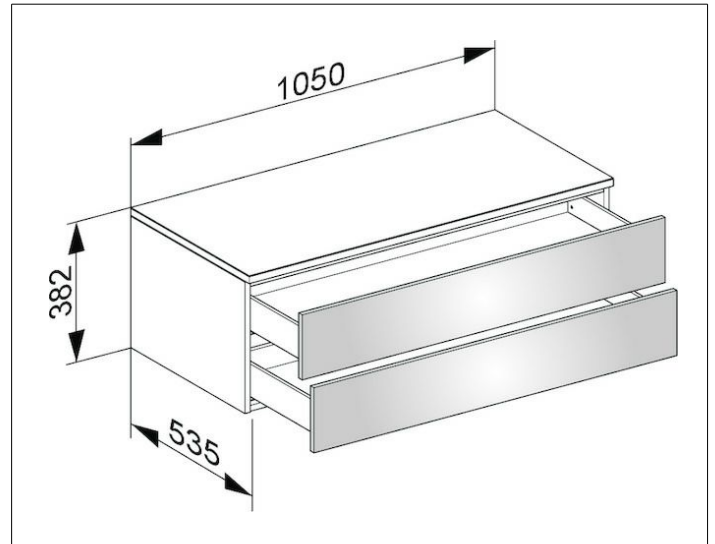

Edition 400

31752450000 Sideboard

PRODUKT

ZEICHNUNG

OBERFLÄCHE

cashmere/cashmere

ABMESSUNG

1050 x 382 x 535 mm