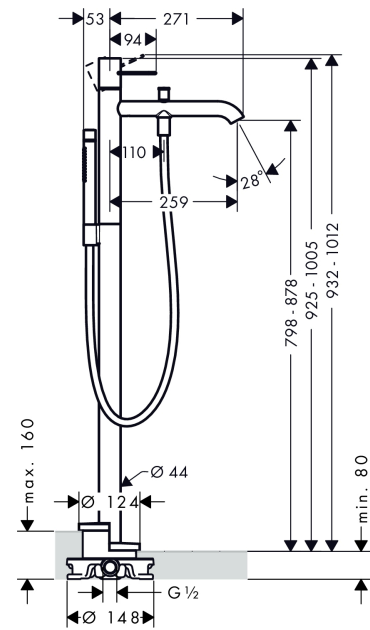

Technologie

AXOR Uno
Einhebel-Wannenmischer bodenstehend mit Bügelgriff
 Oberfläche: **Brushed Red Gold** Artikelnummer: **38442310**

Produktabbildung

Maßzeichnung

Durchflussdiagramm

AXOR Uno
Einhebel-Wannenmischer bodenstehend mit Bügelgriff
 Oberfläche: **Brushed Red Gold** Artikelnummer: **38442310**

Explosionszeichnung

Baujahr: >08/18

AXOR Uno
Einhebel-Wannenmischer bodenstehend mit Bügelgriff
 Oberfläche: **Brushed Red Gold** Artikelnummer: **38442310**

Ersatzteilliste

Baujahr: >08/18

Pos.		Artikelnummer	PG	VE
1	Griff	93055310	66	1
2	Griffstopfen	96338000	1	1
3	Kappe	92965310	58	1
4	Mutter	92966000	9	1
5	O-Ring 33x1,5	98164000	1	1
6	Kartusche kpl.	92730000	11	1
7	Dichtung	95008000	3	1
8	O-Ring 35x2	92604000	2	1
9	O-Ring 16x2	98133000	1	1
10	Auslauf kpl.	93060310	64	1
11	Luftsprudler M24x1 D	93235000	6	1
12	Montageschlüssel	95290000	3	1
13	Zugknopf	98705XXX	12	-
14	Hülse	97979310	55	1
15	Umsteller	97978000	11	1
16	Rückflußverhinderer-Set DW 15	94074000	5	1
17	Brauseschlauch 1,25 m	28282310	98	1
18	Dichtung	98058000	1	1
19	Brausehalter kpl.	96295310	58	1
20	Handbrause	28532310	98	1
21	Siebichtung	94246000	1	1
22	O-Ring 44x2,5	98162000	2	1
23	O-Ring 9x1,5	98117000	1	1
24	Zylinderschraube M10x35	97670000	5	1
25	O-Ring 29x3	98371000	2	1
26	O-Ring 7x2	98419000	1	1
27	Verlängerung 60 mm	97686000	98	1