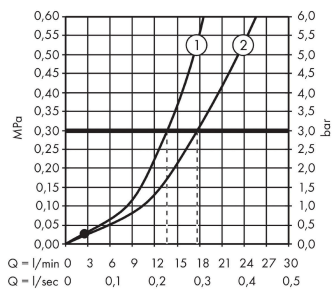

AXOR Uno

Einhebel-Wannenmischer bodenstehend mit Bügelgriff

Oberfläche: **Brushed Red Gold** Artikelnummer: **38442310**

Merkmale

- besteht aus: Einhebel-Wannenmischer bodenstehend, Stabhandbrause, Brauseschlauch, Brausehalter
- 2 Verbraucher
- Ausladung: 259 mm
- Strahlart Armatur: Normalstrahl
- Strahlart Handbrause: Rain, Mono
- maximale Durchflussmenge bei 3 bar: 18 l/min
- Durchfluss für Wanneneinlauf bei 3 bar: 18 l/min
- Durchfluss für Handbrause bei 3 bar: 13 l/min
- Keramikmischsystem
- Temperaturbegrenzung einstellbar
- Umsteller mit automatischer Rückstellung
- Rückflussverhinderer
- Anschlussgröße: DN15
- Anschlussart: Grundkörper
- Standmontage
- min. Betriebsdruck: 1 bar
- max. Betriebsdruck: 10 bar
- P-IX 16976/IIOB

Technologie

AXOR Uno
Einhebel-Wannenmischer bodenstehend mit Bügelgriff
 Oberfläche: **Brushed Red Gold** Artikelnummer: **38442310**

Produktabbildung

Maßzeichnung

Durchflussdiagramm

AXOR Uno
Einhebel-Wannenmischer bodenstehend mit Bügelgriff
 Oberfläche: **Brushed Red Gold** Artikelnummer: **38442310**