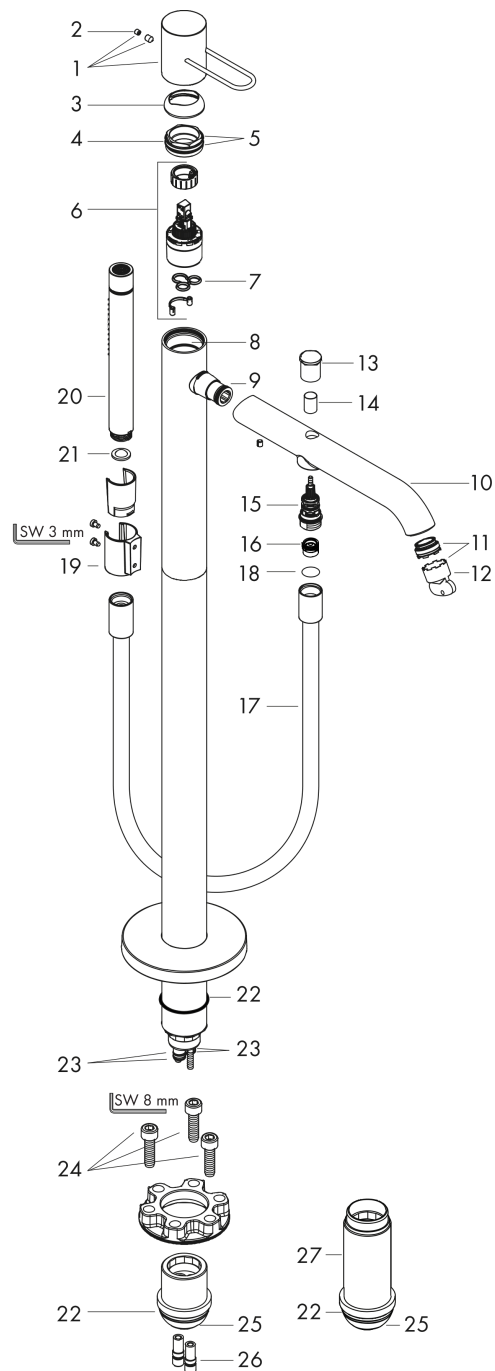

AXOR Uno

Einhebel-Wannenmischer bodenstehend mit Bügelgriff

Oberfläche: **Brushed Red Gold** Artikelnummer: **38442310**

Merkmale

- besteht aus: Einhebel-Wannenmischer bodenstehend, Stabhandbrause, Brauseschlauch, Brausehalter
- 2 Verbraucher
- Ausladung: 259 mm
- Strahlart Armatur: Normalstrahl
- Strahlart Handbrause: Rain, Mono
- maximale Durchflussmenge bei 3 bar: 18 l/min
- Durchfluss für Wanneneinlauf bei 3 bar: 18 l/min
- Durchfluss für Handbrause bei 3 bar: 13 l/min
- Keramikmischsystem
- Temperaturbegrenzung einstellbar
- Umsteller mit automatischer Rückstellung
- Rückflussverhinderer
- Anschlussgröße: DN15
- Anschlussart: Grundkörper
- Standmontage
- min. Betriebsdruck: 1 bar
- max. Betriebsdruck: 10 bar
- P-IX 16976/IIOB

Explosionszeichnung

Baujahr: >08/18

AXOR Uno
Einhebel-Wannenmischer bodenstehend mit Bügelgriff
 Oberfläche: **Brushed Red Gold** Artikelnummer: **38442310**

Ersatzteilliste

Baujahr: >08/18

Pos.		Artikelnummer	PG	VE
1	Griff	93055310	66	1
2	Griffstopfen	96338000	1	1
3	Kappe	92965310	58	1
4	Mutter	92966000	9	1
5	O-Ring 33x1,5	98164000	1	1
6	Kartusche kpl.	92730000	11	1
7	Dichtung	95008000	3	1
8	O-Ring 35x2	92604000	2	1
9	O-Ring 16x2	98133000	1	1
10	Auslauf kpl.	93060310	64	1
11	Luftsprudler M24x1 D	93235000	6	1
12	Montageschlüssel	95290000	3	1
13	Zugknopf	98705XXX	12	-
14	Hülse	97979310	55	1
15	Umsteller	97978000	11	1
16	Rückflußverhinderer-Set DW 15	94074000	5	1
17	Brauseschlauch 1,25 m	28282310	98	1
18	Dichtung	98058000	1	1
19	Brausehalter kpl.	96295310	58	1
20	Handbrause	28532310	98	1
21	Siebichtung	94246000	1	1
22	O-Ring 44x2,5	98162000	2	1
23	O-Ring 9x1,5	98117000	1	1
24	Zylinderschraube M10x35	97670000	5	1
25	O-Ring 29x3	98371000	2	1
26	O-Ring 7x2	98419000	1	1
27	Verlängerung 60 mm	97686000	98	1