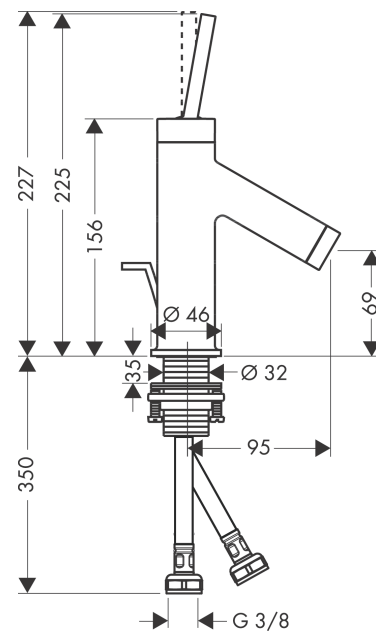

AXOR Starck

Einhebel-Waschtischmischer 70 mit Pingriff für Handwaschbecken mit Zugstangen-Ablaufgarnitur

Oberfläche: **Edelstahl Optic** Artikelnummer: **10116800**

Merkmale

- besteht aus: Einhebel-Waschtischmischer, Ablaufgarnitur
- ComfortZone 70
- Ausladung: 95 mm
- Auslaufhöhe: 69 mm
- Griffvariante: Pingriff
- Strahlart: Normalstrahl
- maximale Durchflussmenge bei 3 bar: 5 l/min
- Keramikmischsystem
- für Durchlauferhitzer geeignet
- Zugstangen-Ablaufgarnitur G 1¼
- Anschlussart: G ¾ Anschlussschläuche
- Anschlussgröße: DN15
- EU-Taxonomie: max. 6 l/min - wesentlicher Beitrag (SC) möglich
- DVGW NW-6506BT0622
- P-IX 9698/IO

Technologie

Zertifikate / Nachhaltigkeit

Produktabbildung

Maßzeichnung

AXOR Starck
Einhebel-Waschtischmischer 70 mit Pingriff für Handwaschbecken mit Zugstangen-
Ablaufgarnitur
Oberfläche: **Edelstahl Optic** Artikelnummer: **10116800**

Durchflussdiagramm