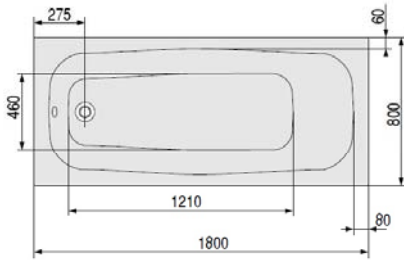

**CAPRI**

1800 x 800

VARIANTE	ARTIKEL-NR.	LÄNGE UND BREITE	HÖHE/TIEFE	INSTALLATIONSHÖHE	NUTZINHALT	ZUBEHÖR
<i>Variante</i>	<i>N° D'article</i>	<i>Longueur Et Largeur</i>	<i>Hauteur/profondeur</i>	<i>Hauteur de montage</i>	<i>Contenu utile</i>	<i>Accessoires</i>
<i>Variant</i>	<i>Artikelnummer</i>	<i>Lengthe En Breechte</i>	<i>Hoogte/diepte</i>	<i>Installatiehoogte</i>	<i>Nuttige inhoud</i>	<i>Toebehoren</i>
		<b>(mm)</b>	<b>(mm)</b>	<b>(mm)</b>		
A	6107	1800 x 800	440	585-625	220 l	① ② ⑧ ⑫ ⑬ ⑰