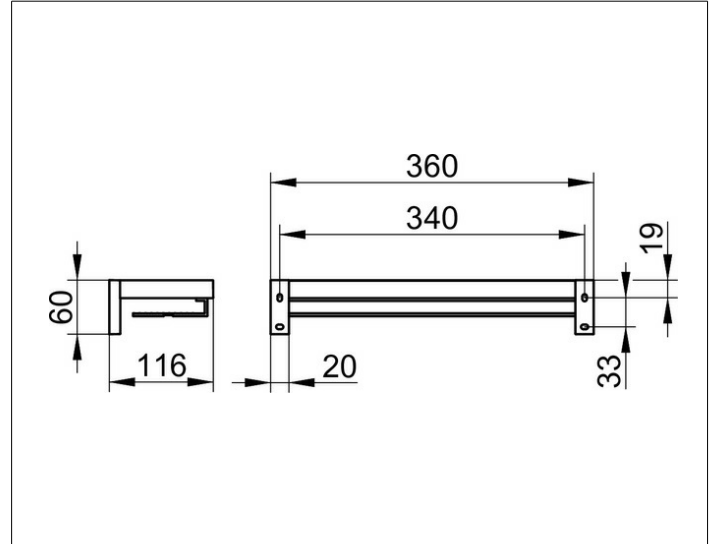

Edition 90 Square
19158010000 Duschablage

PRODUKT

ZEICHNUNG

OBERFLÄCHE
verchromt/Aluminium