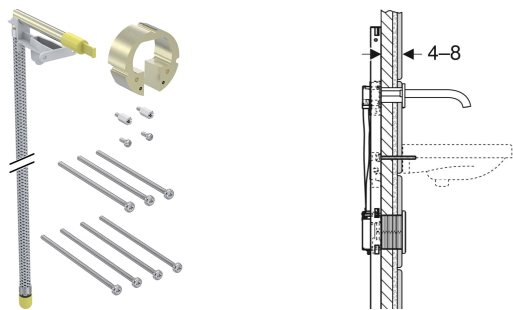

Geberit Verlängerungsset für Piave und Brenta Waschtischarmaturen, Wandmontage, mit UP-Funktionsbox

VERWENDUNGSZWECKE

- Für Piave und Brenta Waschtischarmaturen, Wandmontage, für UP-Funktionsbox
- Zur Verwendung mit Beplankungsdicken von 4–8 cm (Verlängerung um 3 cm)

EIGENSCHAFTEN

- Trinkwasserberührende Komponenten bleifrei

LIEFERUMFANG

- Anschlussschlauch
- Verlängerungsstück
- Befestigungsmaterial

Art.-Nr.	VE1 St.
244.622.00.1	1