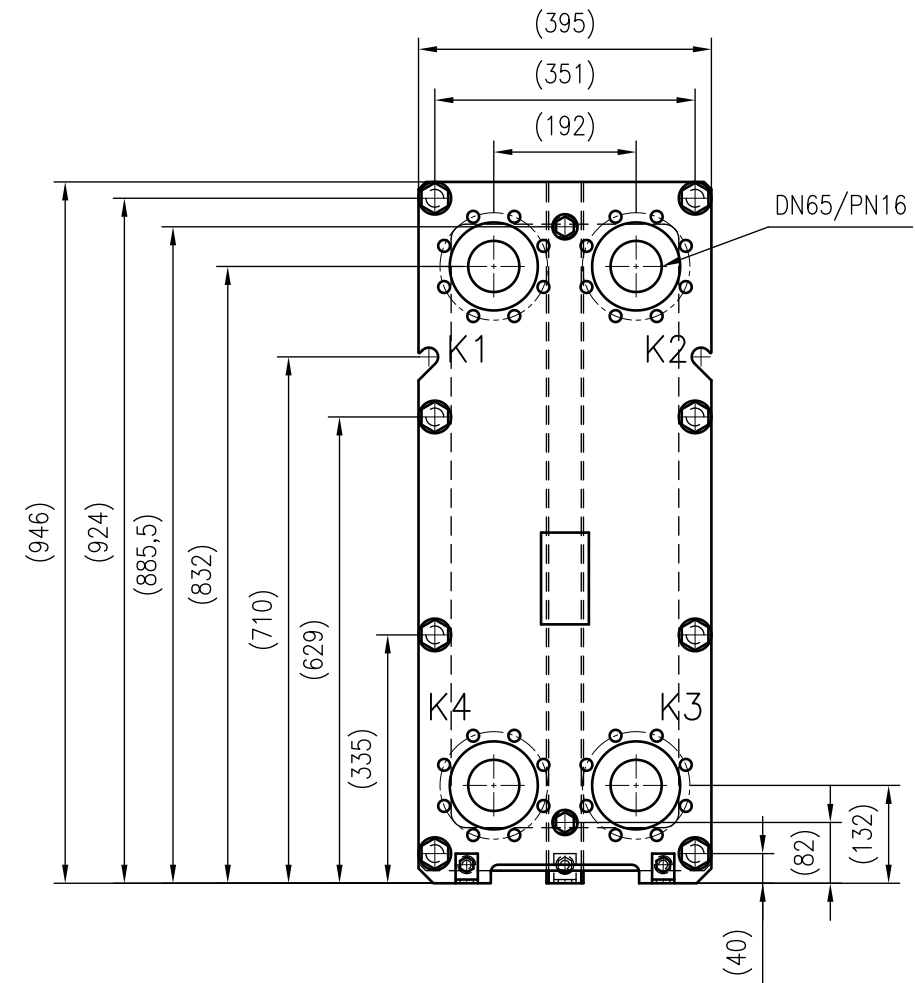

Side view

Front view

Isometric view

Top view

Unterliegt nicht dem Änderungsdienst/ Not subject to change management	Maßstab/ Scale: 1:10	Format/ Size: A2
Revision 07.03.2019	Longtherm RHG-19-130 - 8113400	