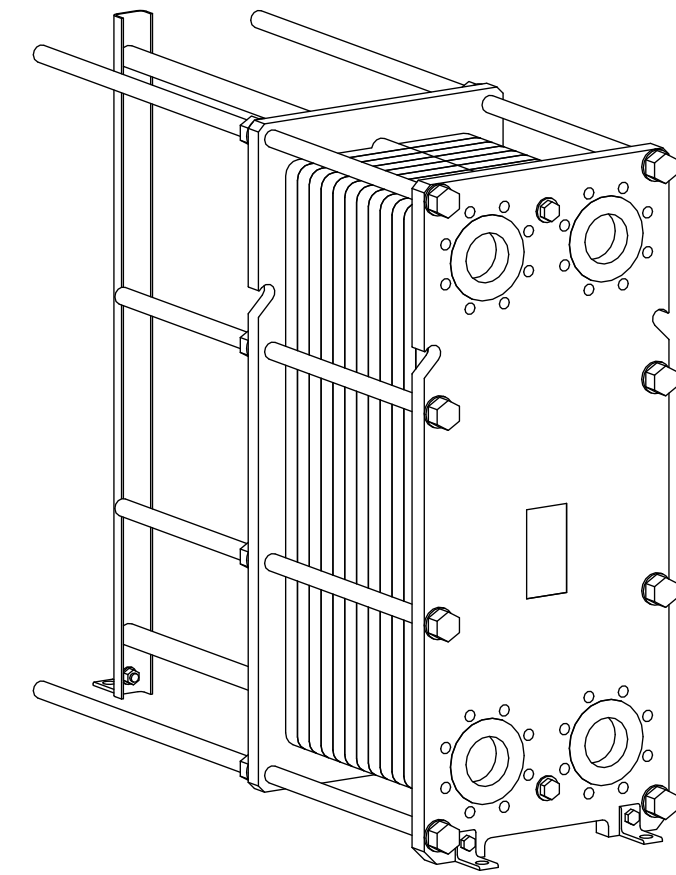

Side view

Front view

Isometric view

Top view

Unterliegt nicht dem Änderungsdienst/ Not subject to change management	Maßstab/ Scale: 1:10	Format/ Size: A2
Revision 07.03.2019	Longtherm RHG-19-130 - 8113400	