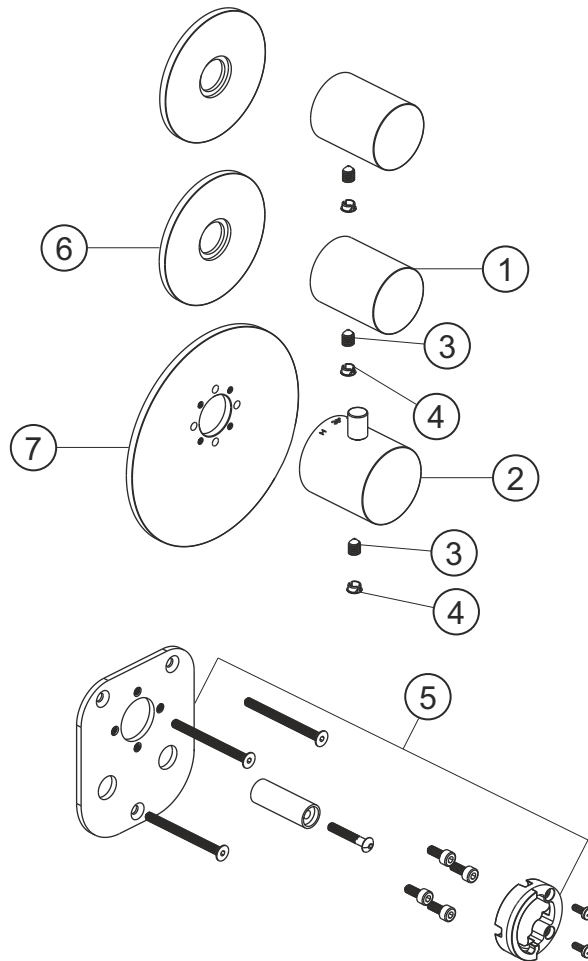

LOGIC XL2
Thermostat-Farbset
PVD Gold
30.522010.1.03

herzbach

LOGIC XL2

Thermostat-Farbset

PVD Gold

30.522010.1.03

Ersatzteilliste

Pos.	Beschreibung	Art.-Nr.	Preisgruppe	VE
1	Absperrgriff	80.520001.1.03	12	1
2	Thermostatgriff	80.520000.1.03	12	1
3	Inbussschraube	80.029002.1.09	1	1
4	Griffstopfen	80.138400.1.03	3	1
5	Montagesatz Thermostat	80.520008.1.09	9	1
6	Blende Ventil	80.520003.1.03	12	1
7	Blende Thermostat	80.520002.1.03	14	1

herzbach