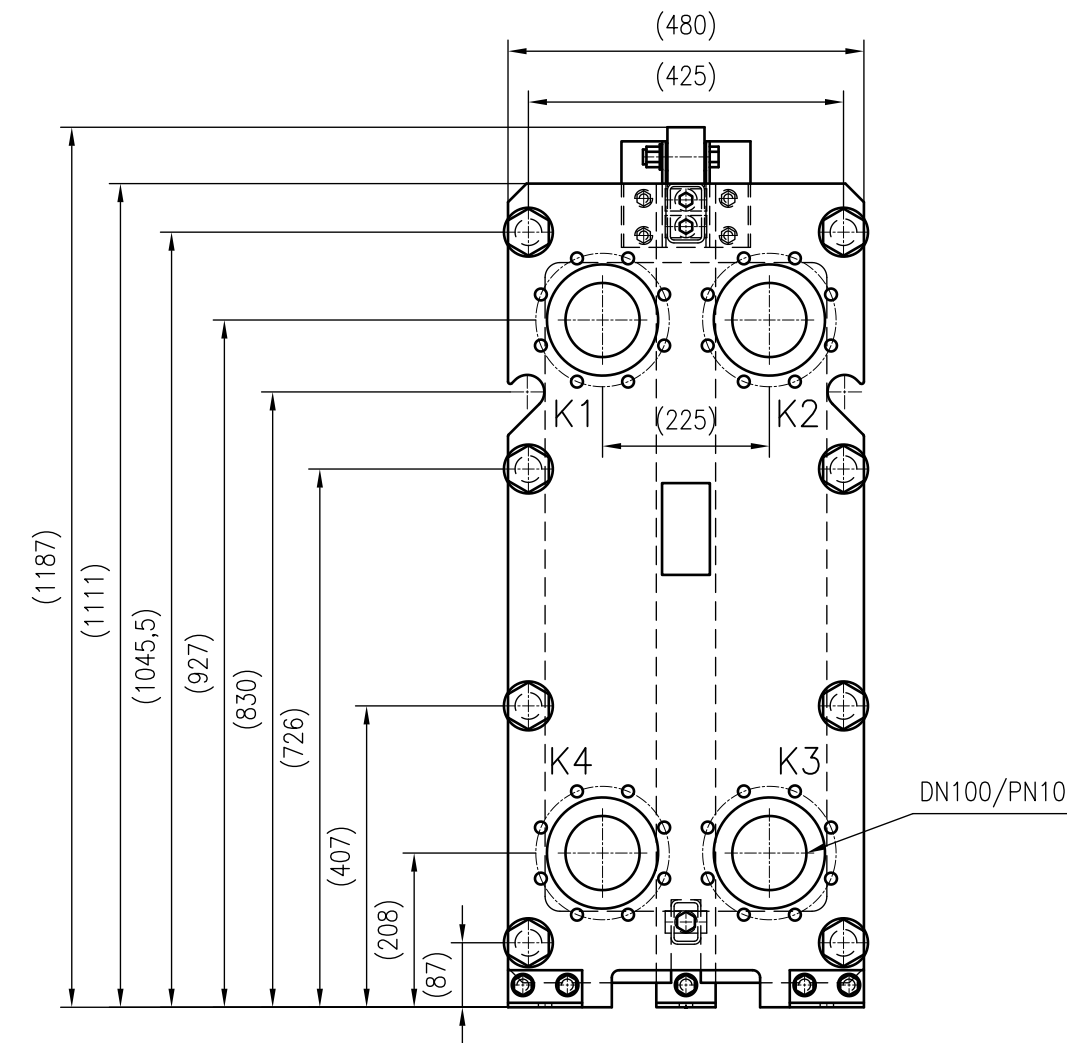

Side view

Front view

Isometric view

Top view

Unterliegt nicht dem Änderungsdienst/  
Not subject to change management

Maßstab/  
Scale: 1:10

Format/  
Size: A2

Revision  
27.07.2020

Longtherm RLG-21-140-P10 - 8127400