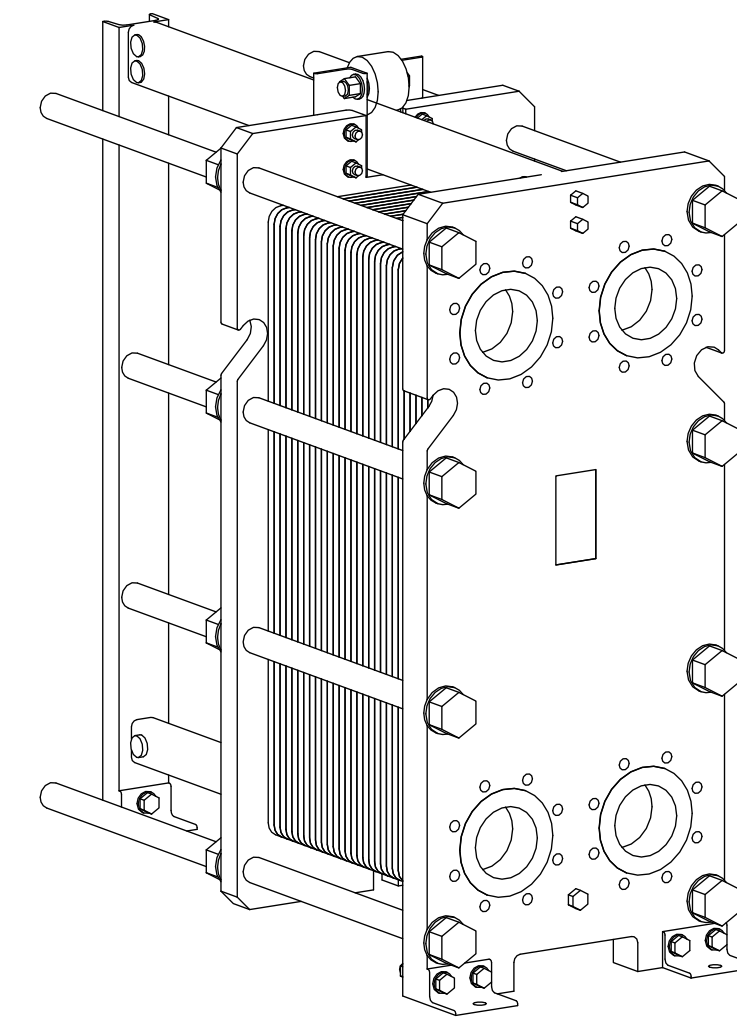

Side view

Front view

Isometric view

Top view

Unterliegt nicht dem Änderungsdienst/  
Not subject to change management

Maßstab/  
Scale: 1:10

Format/  
Size: A2

Revision  
27.07.2020

Longtherm RLG-21-140-P10 - 8127400