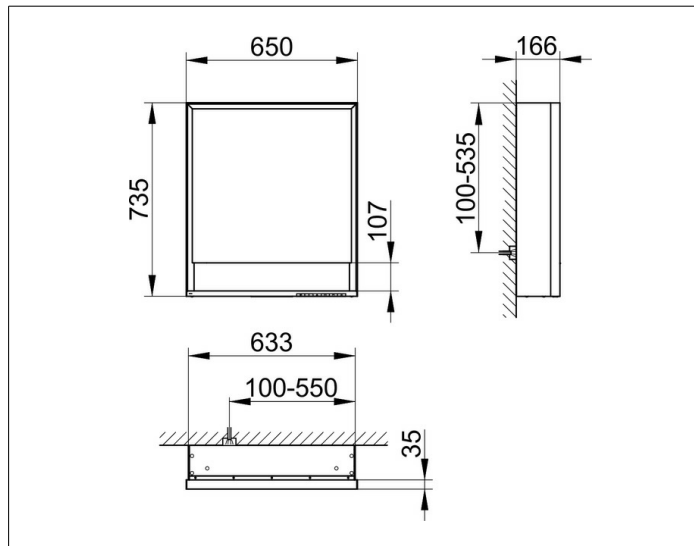

Royal Lumos

14301171205 Spiegelschrank

PRODUKT

ZEICHNUNG

PRODUKTBESCHREIBUNG

für die Wandvorbau-Montage
 mit Spiegelheizung (mittig der Tür platziert),
 stufenlos einstellbare Lichtfarbe von 2700 Kelvin (warmweiß)
 bis 6500 Kelvin (Tageslicht),
 1 Drehtür aus Kristall-Doppelspiegel,
 Korpus in Aluminium silber-gebeizt-eloxiert,
 Rückwandverspiegelung
 Bedienung:
 Tastenfelder mit kapazitiver Touch-Sensorik,
 DALI-steuerbar
 Spiegelheizung:
 30 Watt, optische Anzeige der Aufheizphase,
 automatische Abschaltung nach 20 Minuten
 Beleuchtung:
 Rahmenbeleuchtung und Waschtisch-/Fachbeleuchtung,
 separat stufenlos dimmbar und ein-/ausschaltbar
 LED 54 Watt (Lebensdauer > 30.000 Std.)

AUSSTATTUNG

- 1 Steckdose
- 2 höhenverstellbare Glasablagen
- offenes Ablagefach über die ganze Breite
- Tür-Anschlagdämpfer

OBERFLÄCHE

silber-gebeizt-eloxiert/Anschlag links

ABMESSUNG

650 x 735 x 165 mm