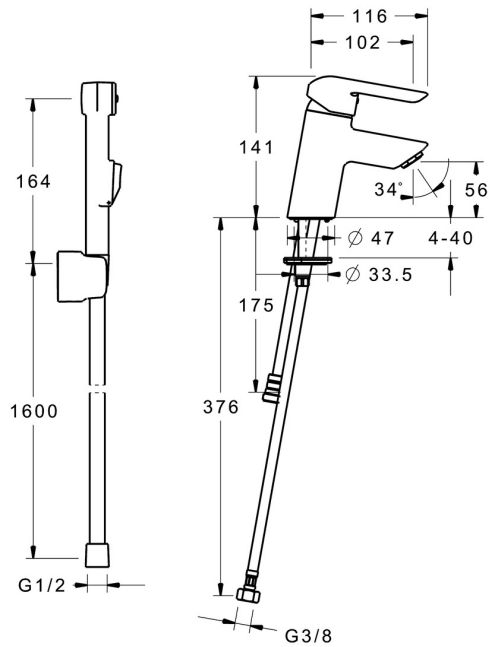

EAN: 4015474269071
static.hansa.com/52682203

- Waschtisch
- Einhebelmischer, Funktionshandbrause
- Standmontage
- Chrom
- Feststehender Auslauf
- CASCADE® Strahlregler
- Hebel mit W+K-Kennzeichnung, Einhandbedienhebel/Griff
- Automatische Rückstellung
- Handbrause, Brausehalter, Brauseschlauch (1600 mm)
- Funktionsbrause
- Temperaturbegrenzer, Heißwassersperre einstellbar (im Lieferumfang enthalten)
- ø 3.5 classic Steuerpatrone mit keramischen Dichtscheiben zur Wassermengen- und Temperatureinstellung
- Anschluss über flexible Druckschläuche
- Armaturenkörper aus entzinkungsbeständigem Messing (DZR), Rapid-Montagesystem
- Ohne Ablaufgarnitur
- Eigensicher gegen Rückfließen im häuslichen Gebrauch (nach DIN EN 1717)

Technische Daten

Durchflusseigenschaften

Durchfluss bei 3 bar	9.0 l/min
Durchfluss bei 3 bar (mit Durchflussregler)	6.0 l/min

Technische Eigenschaften

DN-Größe (Nennmaß)	DN15
Warmwasserversorgung	max. +80°C
Arbeitsdruck	0.5-10 bar
Anschlussgröße	G3/8
Ausladung	112 mm
Sicherungseinrichtung (EN1717)	HC
Werkstoff	Messing

Vorschriften

EN Standard	EN 817
-------------	---------------

Zulassungen und Deklarationen

Konformitätserklärung	DoC
-----------------------	------------

Ersatzteile

SP52682203

	Name	Art.-Nr.
1	Hebel	59913840
1	Hebel	59914629
1.1	Schraube, M5x8, SW2.5	59904755
1.3	Dekorkappe Grau	59912112
2	Abdeckkappe, 33x3 mm	59912504
2.1	Dichtung, 45x35.5x5.4	59913651
3	Spann-Mutter, M40x1	1003409V
4	Kartusche, 3,5 Classic	59913075
5.1	Bodendichtung	59914591
5.2	Befestigungssatz	59912113
5.3	Anschlußschlauch, L=430, G3/8-M8x1	59913964
5.4	O-Ring, 6x1.4	59913266
5.5	Dichtung, 9.5x14.4x2	59912551
5.6	Befestigungsschraube, M8x1, L=140	59912474
5.7	Anschlussrohr, M8x1-M14x1, L=214 Ausgelaufen	59914035
5.8	Verbinder, G1/2xM14x1 Ausgelaufen	59914180
6	Luftsprudler, M24x1, 6 l/min	59913727