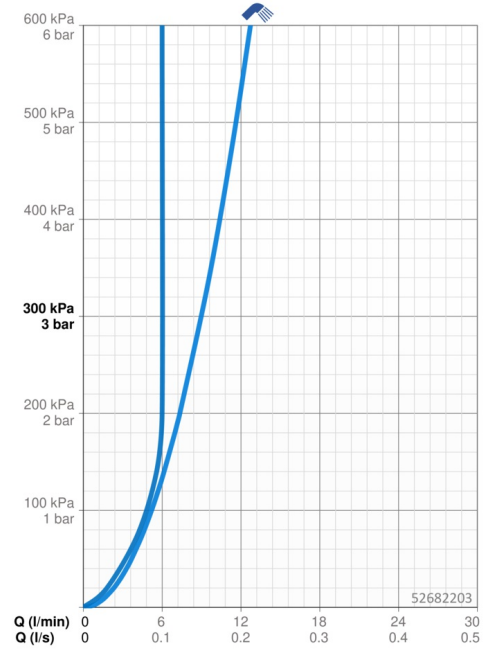

Technische Daten

Durchflusseigenschaften

Durchfluss bei 3 bar	9.0 l/min
Durchfluss bei 3 bar (mit Durchflussregler)	6.0 l/min

Technische Eigenschaften

DN-Größe (Nennmaß)	DN15
Warmwasserversorgung	max. +80°C
Arbeitsdruck	0.5-10 bar
Anschlussgröße	G3/8
Ausladung	112 mm
Sicherungseinrichtung (EN1717)	HC
Werkstoff	Messing

Vorschriften

EN Standard	EN 817

Zulassungen und Deklarationen

Konformitätserklärung	DoC