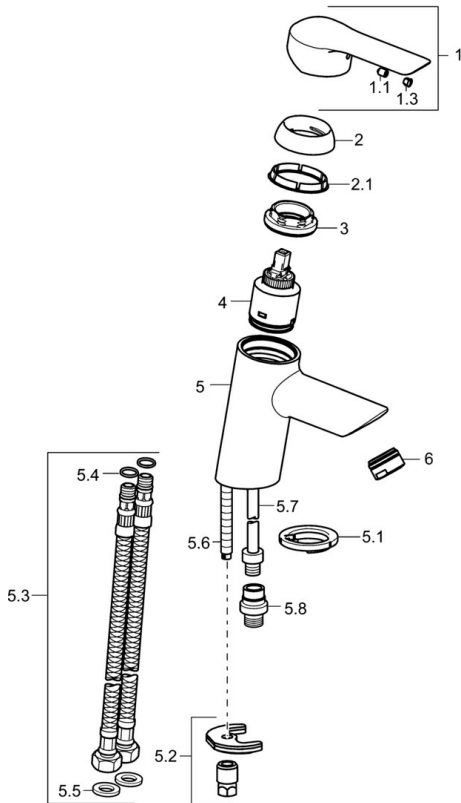

EAN: 4015474269071
static.hansa.com/52682203

- Waschtisch
- Einhebelmischer, Funktionshandbrause
- Standmontage
- Chrom
- Feststehender Auslauf
- CASCADE® Strahlregler
- Hebel mit W+K-Kennzeichnung, Einhandbedienhebel/Griff
- Automatische Rückstellung
- Handbrause, Brausehalter, Brauseschlauch (1600 mm)
- Funktionsbrause
- Temperaturbegrenzer, Heißwassersperre einstellbar (im Lieferumfang enthalten)
- ø 3.5 classic Steuerpatrone mit keramischen Dichtscheiben zur Wassermengen- und Temperatureinstellung
- Anschluss über flexible Druckschläuche
- Armaturenkörper aus entzinkungsbeständigem Messing (DZR), Rapid-Montagesystem
- Ohne Ablaufgarnitur
- Eigensicher gegen Rückfließen im häuslichen Gebrauch (nach DIN EN 1717)

Technische Daten

Durchflusseigenschaften

Durchfluss bei 3 bar	9.0 l/min
Durchfluss bei 3 bar (mit Durchflussregler)	6.0 l/min

Technische Eigenschaften

DN-Größe (Nennmaß)	DN15
Warmwasserversorgung	max. +80°C
Arbeitsdruck	0.5-10 bar
Anschlussgröße	G3/8
Ausladung	112 mm
Sicherungseinrichtung (EN1717)	HC
Werkstoff	Messing

Vorschriften

EN Standard	EN 817
-------------	---------------

Zulassungen und Deklarationen

Konformitätserklärung	DoC
-----------------------	------------

Ersatzteile

SP52682203

	Name	Art.-Nr.
1	Hebel	59913840
1	Hebel	59914629
1.1	Schraube, M5x8, SW2.5	59904755
1.3	Dekorkappe Grau	59912112
2	Abdeckkappe, 33x3 mm	59912504
2.1	Dichtung, 45x35.5x5.4	59913651
3	Spann-Mutter, M40x1	1003409V
4	Kartusche, 3,5 Classic	59913075
5.1	Bodendichtung	59914591
5.2	Befestigungssatz	59912113
5.3	Anschlußschlauch, L=430, G3/8-M8x1	59913964
5.4	O-Ring, 6x1.4	59913266
5.5	Dichtung, 9.5x14.4x2	59912551
5.6	Befestigungsschraube, M8x1, L=140	59912474
5.7	Anschlussrohr, M8x1-M14x1, L=214 Ausgelaufen	59914035
5.8	Verbinder, G1/2xM14x1 Ausgelaufen	59914180
6	Luftsprudler, M24x1, 6 l/min	59913727