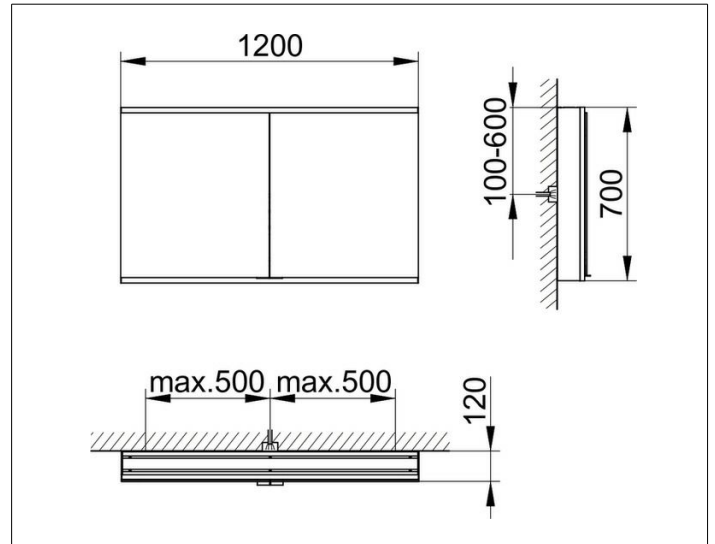

Royal Modular 2.0  
80021112000000 Spiegelschrank

**PRODUKT**

**ZEICHNUNG**

EEK: C ,

**OBERFLÄCHE**

silber-eloxiert

**ABMESSUNG**

1200 x 700 x 120 mm