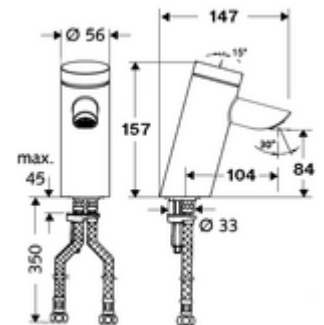

Artikelnummer: 02 125 06 99

Selbstschluss-Waschtisch-Armatur PURIS SC HD-M - Hochdruck Mischwasser

Manuelle Auslösung mit automatischem Schließvorgang. Einfache Laufzeiteinstellung.

Lieferumfang

- Selbstschluss-Einlocharmatur
 - Selbstschlusskartusche SC II mit Heißwasserbegrenzung
 - Versenkter Strahlregler (diebstahlgeschützt)
- 2 flexible Anschlusschläuche Clean-Fix S G 3/8 IG x 410 mm, mit integriertem Rückflussverhinderer (RV, EN 1717: EB) und Vorfilter
- Befestigungsmaterial für Waschtischmontage

Technische Daten

- Laufzeit: 2 - 15 s einstellbar (7 s Werkseinstellung)
- Durchfluss: max. 5 l/min druckunabhängig
- Fließdruck: 1,0 - 5,0 bar
- Max. Ruhedruck: 8 bar
- Max. Betriebstemperatur: 70 °C (80 °C für thermische Desinfektion)
- Werkstoff: Gehäuse Messing konform TrinkwV
- Oberfläche: chrom
- Anschluss: 2x G 3/8 IG
- Zertifikate: P-IX 19436/IO, DIN-DVGW, Belgaqua, WRAS
- Geräuschkategorie: I
- Durchflussklasse: O

Lieferdaten

- Gewicht: 1,60 kg/Stück
- Verpackungseinheit: 1

Empfohlene zugehörige Artikel

Eckventil-Thermostat	Artikelnr.: 09 414 06 99
Druckausgleichventil PBV	Artikelnr.: 06 558 12 99
Eckventil mit Regulierfunktion COMFORT mit Filter	Artikelnr.: 05 430 06 99
Strahlreglerschlüssel für versenkte Strahlregler M24	Artikelnr.: 78 233 00 99