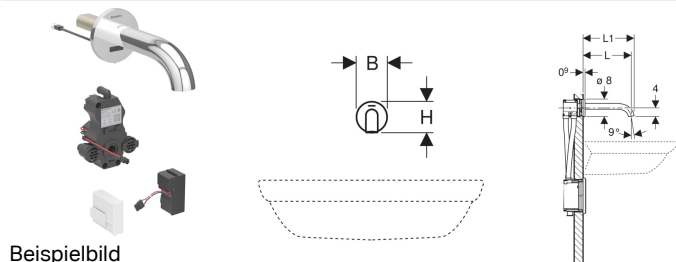

## Geberit Piave Waschtischarmatur Wandmontage, Netzbetrieb, für UP-Funktionsbox

### Verwendungszwecke

- Zur Entnahme von Leitungswasser
- Für öffentliche und halböffentliche Bereiche
- Zum Einbau in Geberit Montageelemente für Waschtisch, elektronische Wandarmatur mit UP-Funktionsbox
- Zum Anschließen von Kalt- und Warmwasser (nur bei Modell mit Mischer oder Thermostاتمischer)
- Zum Anschließen von Kalt- oder Mischwasser (nur bei Modell ohne Mischer)
- Für den Einsatz mit Edelstahlbecken
- Modell mit Mischer oder Thermostاتمischer nicht geeignet für Durchlauferhitzer, siehe Technisches Datenblatt "Waschtischarmaturen mit Durchlauferhitzern"
- Für Beplankungsdicken 10–50 mm

- Netzteil
- Schlüssel für Strahlregler
- Befestigungsmaterial

- Abdeckplatte für UP-Funktionsbox

Art.-Nr.	Farbe / Oberfläche	Mischer	L	L1	B	H	VE1
116.261.SN.1	Optik Edelstahl / gebürstet, easy-to-clean-beschichtet	ohne Mischer	17 cm	18.3 cm	8 cm	8 cm	1 St.