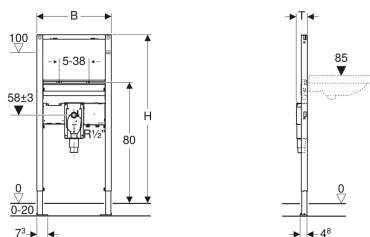

## Geberit Duofix Element für Waschtisch, 112 cm, elektronische Standarmatur mit UP-Funktionsbox, mit UP-Geruchsverschluss

Beispielbild

### Eigenschaften

- Selbsttragender Rahmen pulverbeschichtet
- Rahmen mit Bohrlöchern  $\varnothing$  9 mm für Befestigung im Holzständerbau
- Fußstützen verzinkt
- Fußstützen verstellbar 0–20 cm
- Fußstützen mit Rutschhemmung
- Fußplatten drehbar

### Lieferumfang

- Bauschutz
- 2 Gewindestangen M10

- Fußplattentiefe passend zum Einbau in U-Profile UW 50 und UW 75 und Geberit Duofix Systemschienen
- Befestigungsabstand Waschtisch 5–38 cm
- UP-Geruchsverschluss mit optimaler Strömungsführung und hoher Selbstreinigungsfähigkeit
- UP-Geruchsverschluss bei Fertigmontage  $\pm$  3 cm höhenverstellbar
- Wandeinbaukasten mit Anschlussstutzen aus PP,  $\varnothing$  50 mm
- Wasseranschluss MasterFix- und MeplaFix-fähig
- Wasseranschluss an UP-Gehäuse, unten
- Befestigung für Anschlussbogen höhenverstellbar und schalldämmt
- UP-Gehäuse für Geberit Waschtischarmatur, Standmontage, für UP-Funktionsbox, vormontiert
- Absperreinheiten in UP-Gehäuse integriert
- Anschlussklemme für Elektroanschluss im UP-Gehäuse

### Technische Daten

Werkstoff | Stahl

- Bauschutz mit Deckel, für UP-Gehäuse
- Befestigungsmaterial

Art.-Nr.	B	H	T	VE1
111.556.00.1	50 cm	112 cm	7.5 cm	1 St.