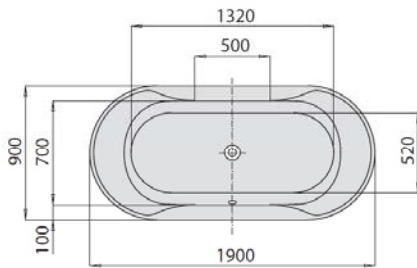

SPECTRA

1900 x 900

VARIANTE	ARTIKEL-NR.	LÄNGE UND BREITE	HÖHE/TIEFE	INSTALLATIONSHÖHE	NUTZINHALT	ZUBEHÖR
<i>Variante</i>	<i>N° D'article</i>	<i>Longueur Et largeur</i>	<i>Hauteur/profondeur</i>	<i>Hauteur de montage</i>	<i>Contenu utile</i>	<i>Accessoires</i>
<i>Variant</i>	<i>Artikelnummer</i>	<i>Langte En Breedte</i>	<i>Hoogte/diepte</i>	<i>Installethoogte</i>	<i>Nuttige inhoud</i>	<i>Toebehoren</i>
		(mm)	(mm)	(mm)		
A	6626	1900 x 900	470	615-655	220 l	①②⑧②⑬⑰