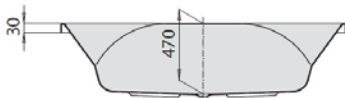

SPECTRA

1900 x 900

VARIANTE	ARTIKEL-NR.	LÄNGE UND BREITE	HÖHE/TIEFE	INSTALLATIONSHÖHE	NUTZINHALT	ZUBEHÖR
<i>Variante</i>	<i>N° D'article</i>	<i>Longueur Et largeur</i>	<i>Hauteur/profondeur</i>	<i>Hauteur de montage</i>	<i>Contenu utile</i>	<i>Accessoires</i>
<i>Variant</i>	<i>Artikelnummer</i>	<i>Langte En Breedte</i>	<i>Hoogte/diepte</i>	<i>Installethoogte</i>	<i>Nuttige inhoud</i>	<i>Toebehoren</i>
		(mm)	(mm)	(mm)		
A	6626	1900 x 900	470	615-655	220 l	①②⑧②⑬⑰