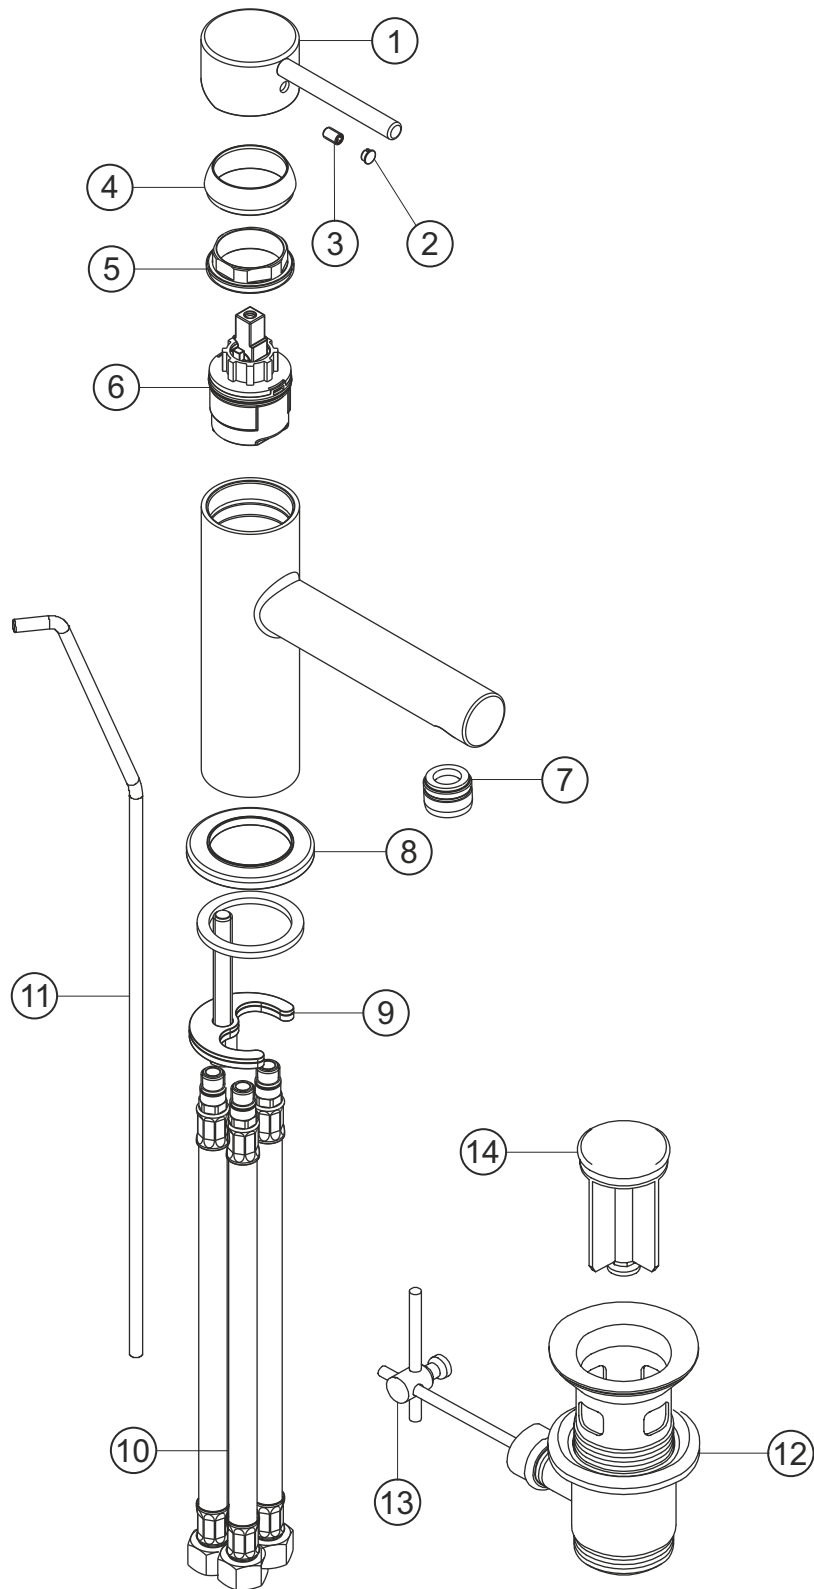

DESIGN NEW

Waschtisch-Einlochbatterie Niederdruck

chrom

10.145310.2.01

herzbach

DESIGN NEW

Waschtisch-Einlochbatterie Niederdruck

chrom

10.145310.2.01

Ersatzteilliste

Pos.	Beschreibung	Art.-Nr.	Preisgruppe	VE
1	Griffhebel	80.433300.2.01	8	1
2	Griffstopfen	80.138100.1.01	2	1
3	Inbussschraube	80.138122.1.09	1	1
4	Glockenkappe	80.076900.1.01	5	1
5	Konerring	80.502000.1.09	2	1
6	Kartusche	80.380800.1.09	7	1
7	Perlator	80.059100.2.01	3	1
8	Zierring	80.262700.1.01	5	1
9	Befestigung	80.589100.1.09	3	1
10	Flexibler Anschlussschlauch	80.036500.2.09	6	1
11	Zugstange	80.171700.1.01	6	1
12	Ablaufgarnitur	80.031800.1.01	6	1
13	Gelenk	80.060200.1.01	2	1
14	Ablaufstopfen	80.200800.1.01	4	1