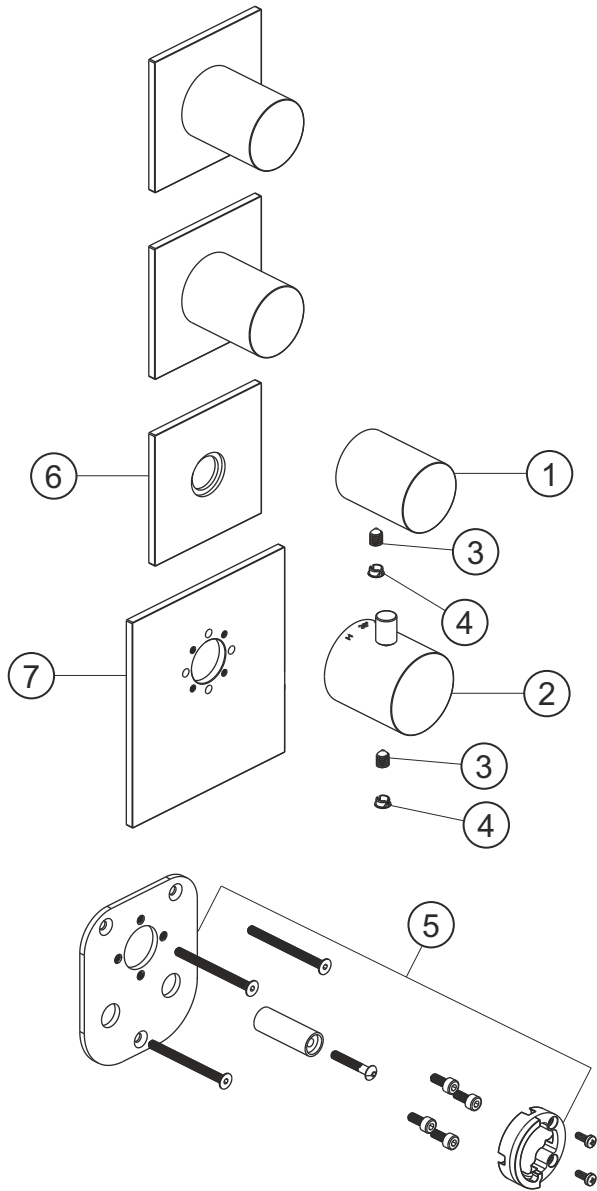

LOGIC XL 3
Universal-Thermostatmodul
Farbset Edelstahl gebürstet
11.523010.1.09

herzbach

LOGIC XL 3

Universal-Thermostatmodul

Farbset Edelstahl gebürstet

11.523010.1.09

Ersatzteilliste

Pos.	Beschreibung	Art.-Nr.	Preisgruppe	VE
1	Absperrgriff	80.520001.1.09	11	1
2	Thermostatgriff	80.520000.1.09	12	1
3	Inbussschraube	80.029002.1.09	1	1
4	Griffstopfen	80.138400.1.09	3	1
5	Montagesatz Thermostat	80.520008.1.09	9	1
6	Blende Ventil	80.520003.2.09	13	1
7	Blende Thermostat	80.520002.2.09	14	1