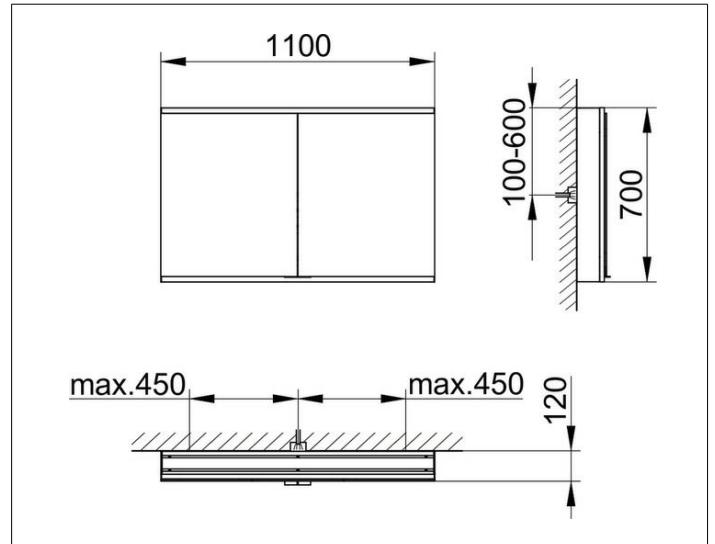

Royal Modular 2.0
800221110000300 Spiegelschrank

PRODUKT

ZEICHNUNG

EEK: C ,

OBERFLÄCHE

silber-eloxiert

ABMESSUNG

1100 x 700 x 120 mm