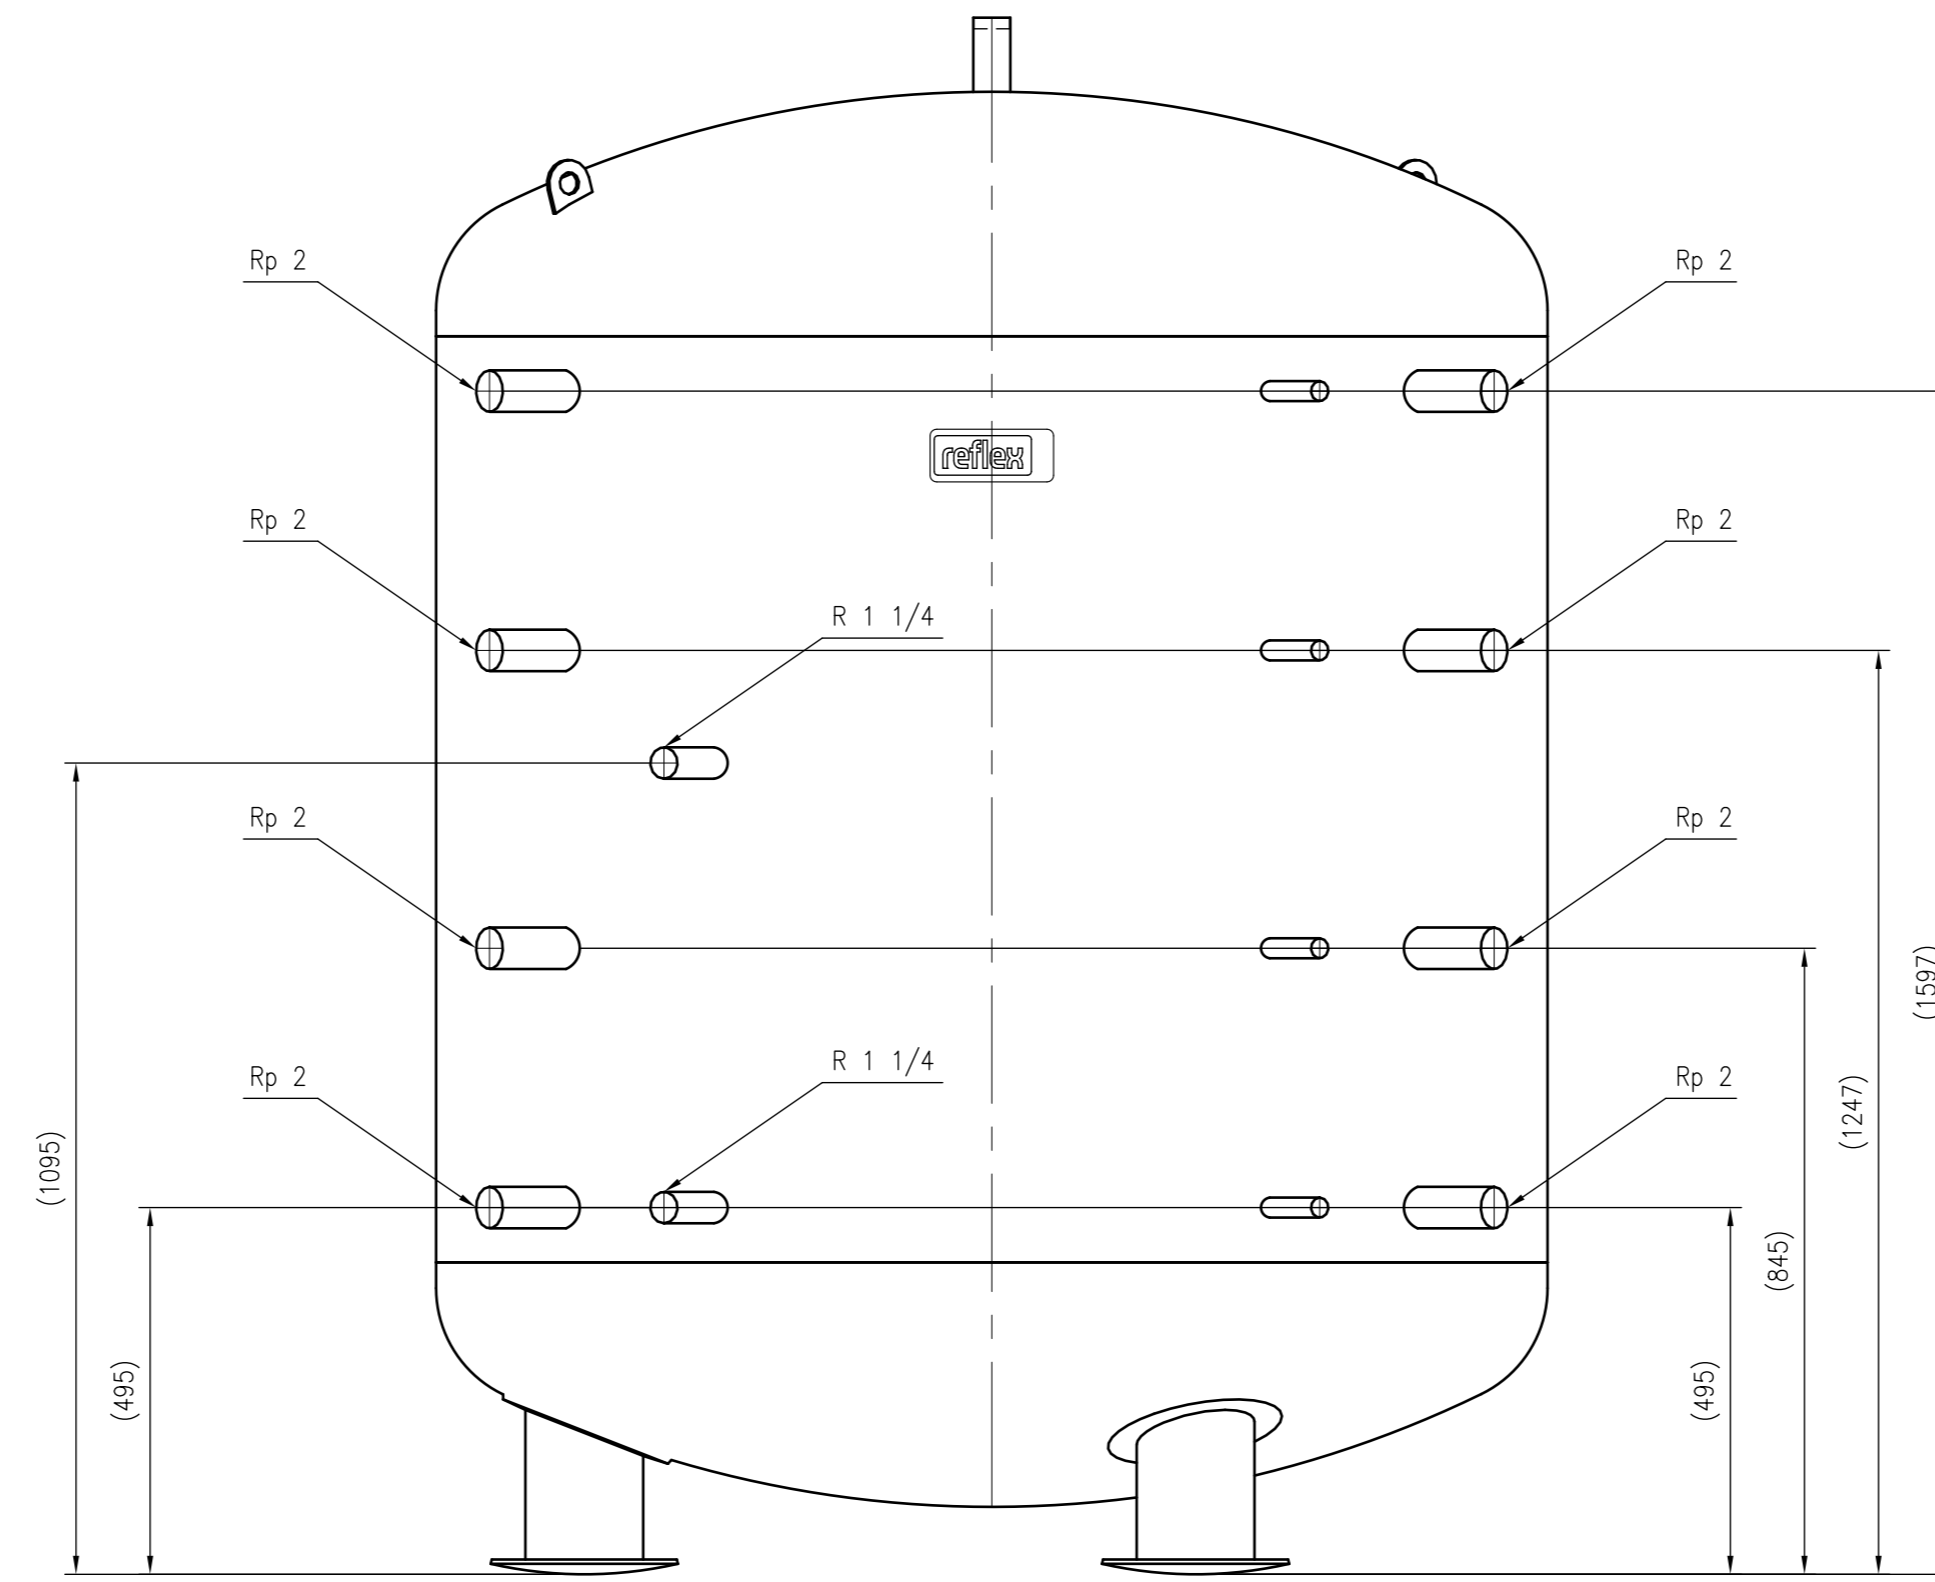

Side view

Front view

Isometric view

Top view

Unterliegt nicht dem Änderungsdienst/ Not subject to change management		Maßstab/ Scale: 1:10	Format/ Size: A1
Revision 15.06.2016	Storatherm Heat H 3000 1 – 7788300		