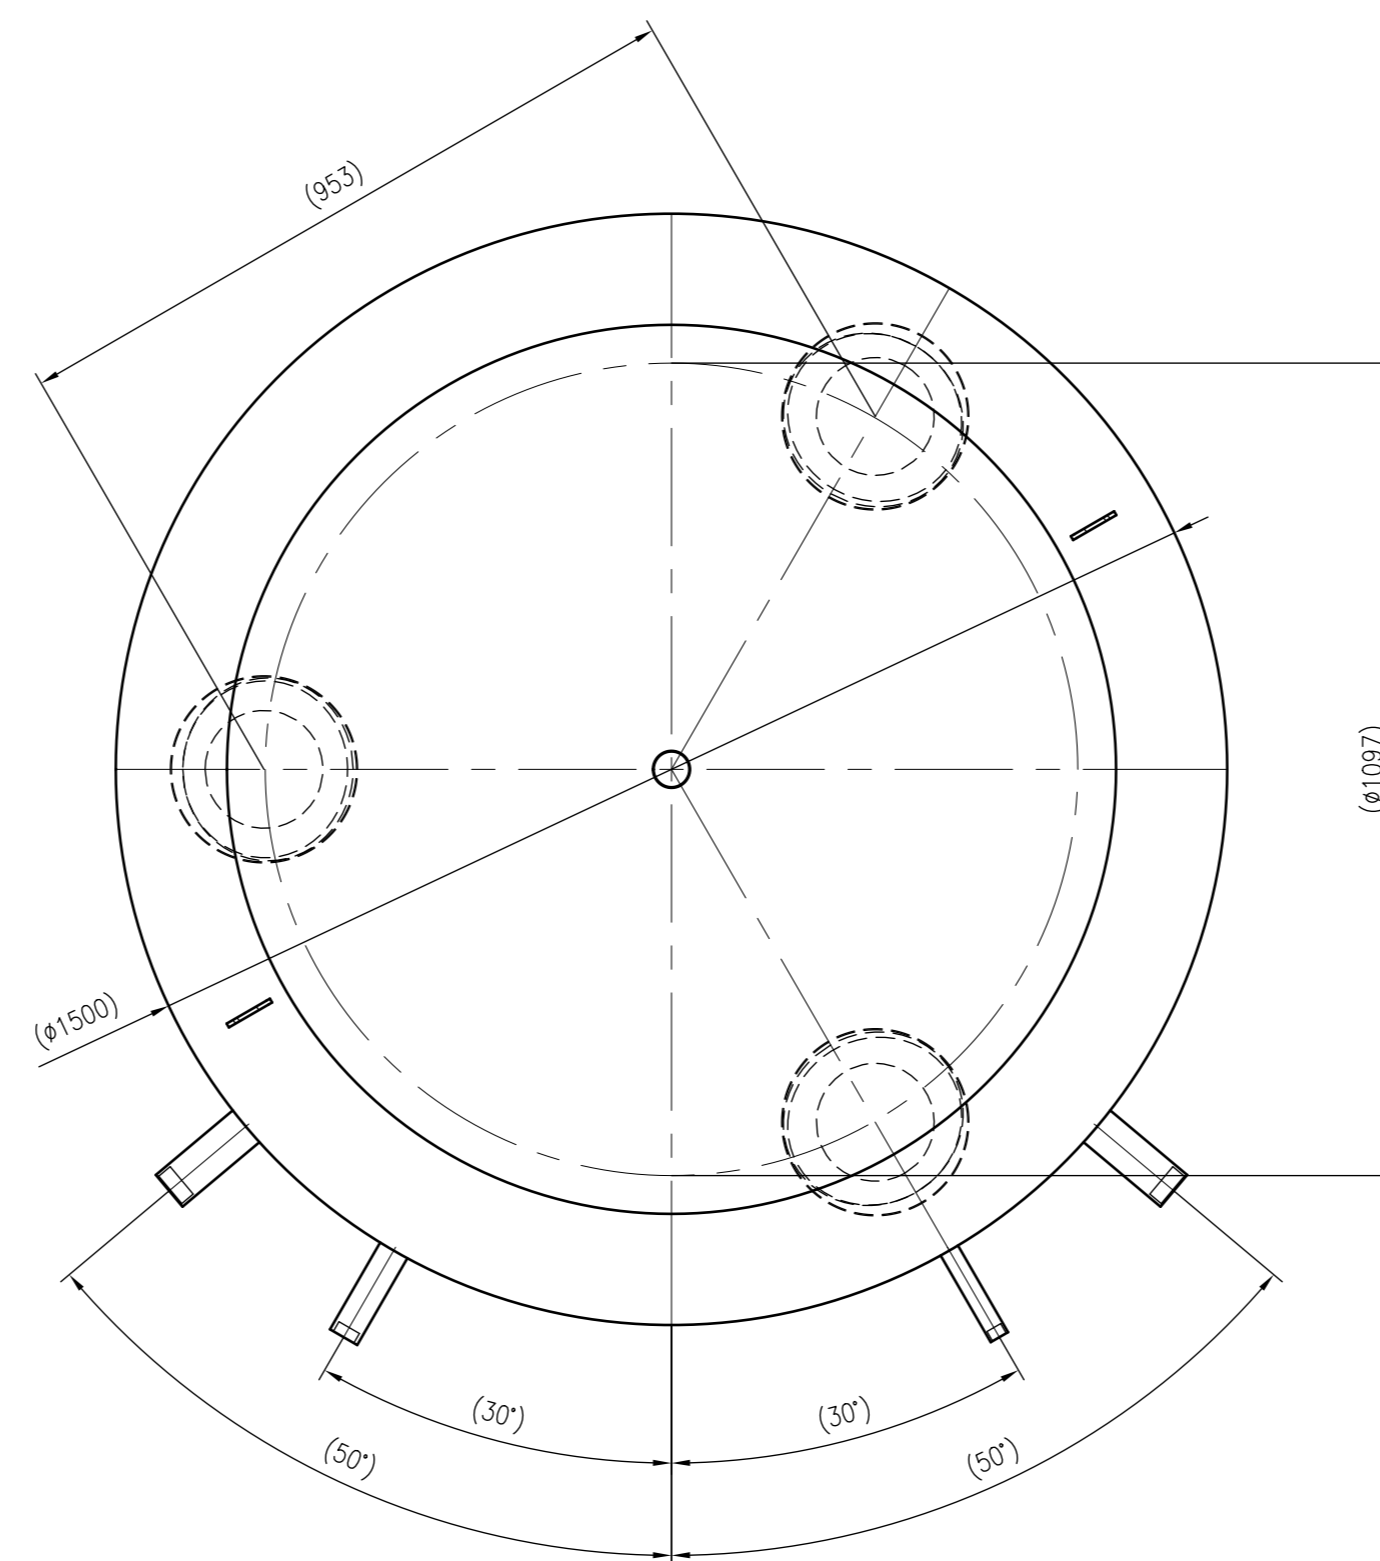

Side view

Front view

Isometric view

Top view

Unterliegt nicht dem Änderungsdienst/ Not subject to change management		Maßstab/ Scale: 1:10	Format/ Size: A1
Revision 15.06.2016	Storatherm Heat H 3000 1 – 7788300		