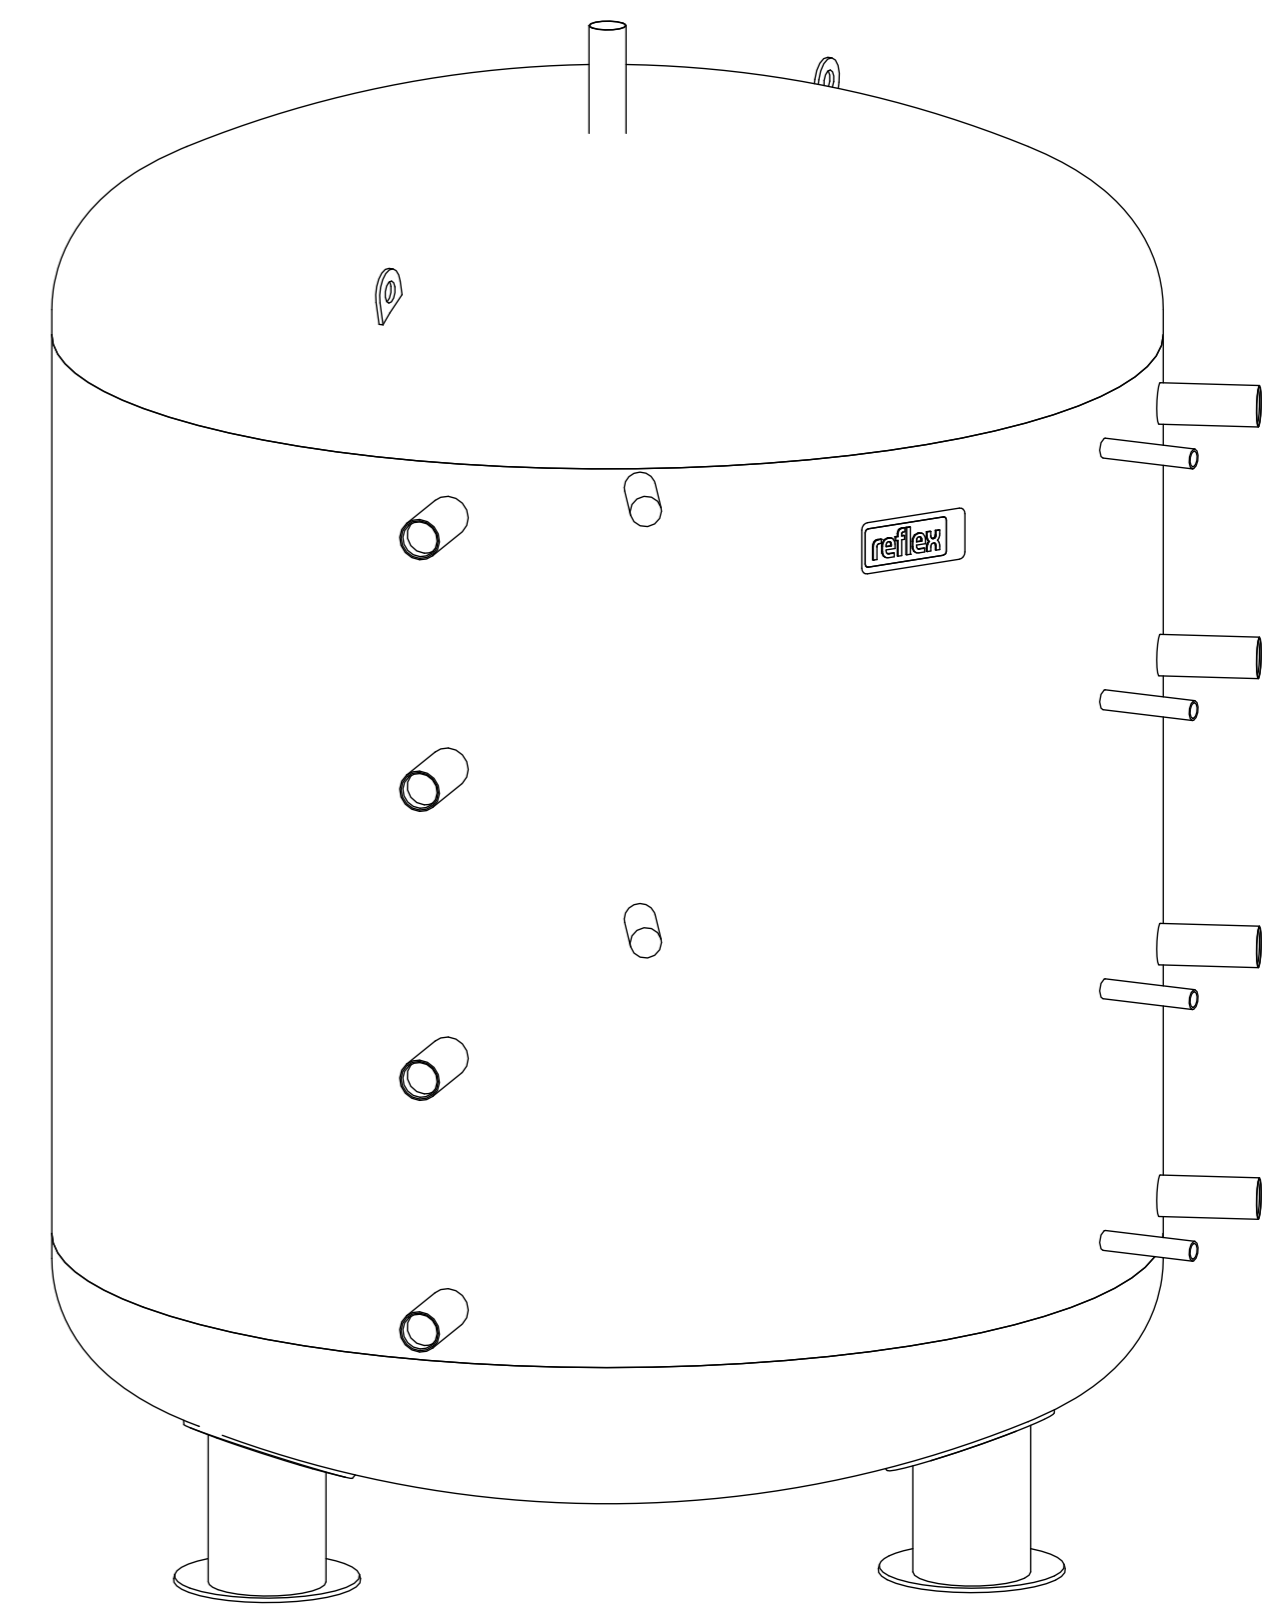

Side view

Front view

Isometric view

Top view

Unterliegt nicht dem Änderungsdienst/ Not subject to change management		Maßstab/ Scale: 1:10	Format/ Size: A1
Revision 15.06.2016	Storatherm Heat H 3000 1 – 7788300		