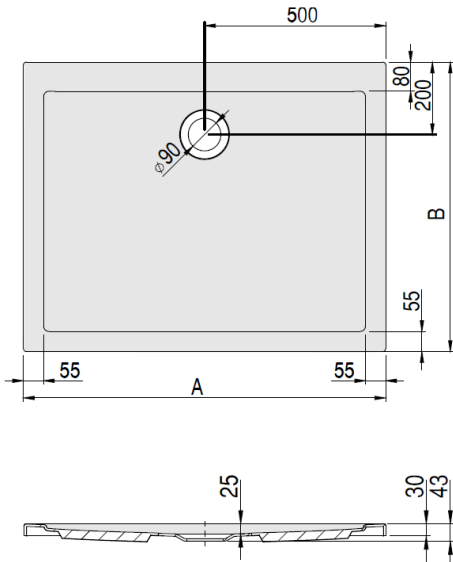

SAMAR

DE

Duschwanne ultraflach aus Acryl
Ablauf: Ø 90 mm

FR

Receveur de douche ultra-plat de acrylique
Bonde: Ø 90 mm

NL

Ultravlakke douchebak
Afvoer: Ø 90 mm

VARIANTE	ARTIKEL-NR.	LÄNGE UND BREITE	HÖHE/TIEFE	INSTALLATIONSHÖHE
<i>Variante</i>	<i>N° D'article</i>	<i>Longueur Et largeur</i>	<i>Hauteur/profondeur</i>	<i>Hauteur de montage</i>
<i>Variant</i>	<i>Artikelnummer</i>	<i>Longte En Breedte</i>	<i>Hoogte/diepte</i>	<i>Installatiehoogte</i>
		(mm) A x B	(mm)	(mm)
A	4454	900 x 750	25	135-170
A	4455	900 x 800	25	135-170
A	4456	1000 x 800	25	135-170
A	4457	1200 x 900	25	135-170
A	4458	1400 x 900	25	135-170

Technische Eigenschaften:

Duschwannenhöhe: 30mm
Duschwannentiefe: 25mm
Ablaufdurchmesser: 90 mm

Montagehilfe:

Zubehör:

Ablaufarmatur: 60329

Wannenankersatz: Art.Nr.: 6915

Wannenleistensatz: Art.Nr.: 69192

Wandprofil zur Schalldämmung: 6915

UNTERGESTELL / CHÂSSIS / ONDERSTEL

ARTIKEL-NR.
N° D'article
Artikelnummer

ACRYL DUSCHWANNEN - SAMAR

800x800, 900x750, 900x800, 900x900, 1000x800, 1000x1000	118950
1200x900, 1400x900	118952
5-Eck / pentagonale / Vijfhoek 900x900 Viertelkreis / quart de cercle / Kwartrond 900x900	118957
5-Eck / pentagonale / Vijfhoek 1000x1000 Viertelkreis / quart de cercle / Kwartrond 1000x1000	118958

	WEISSE ALUMINIUMSCHÜRZE 125 MM FÜR DUSCHWANNE SAMAR ULTRAFLACH - ACRYL	NISCHE ARTIKEL-NR.	ECKVERSION ARTIKEL-NR.	VORWAND ARTIKEL-NR.
	800x800x20	697401.100	697403.200	697405.300
	900x900x20	697401.101	697403.201	697405.301
	1000x1000x20	697401.102	697403.202	697405.302
	900x750x20	697401.101	697403.212	697405.312
	900x800x20	697401.101	697403.217	697405.317
	1000x800x20	697401.102	697403.218	697405.318
	1200x900x20	697401.104	697403.226	697405.326
	1400x900x20	697401.106	697403.228	697405.328
	900x900x20	-	697403.236	-
	1000x1000x20	-	697403.237	-
	900x900x20	-	697403.248	-
	1000x1000x20	-	697403.249	-