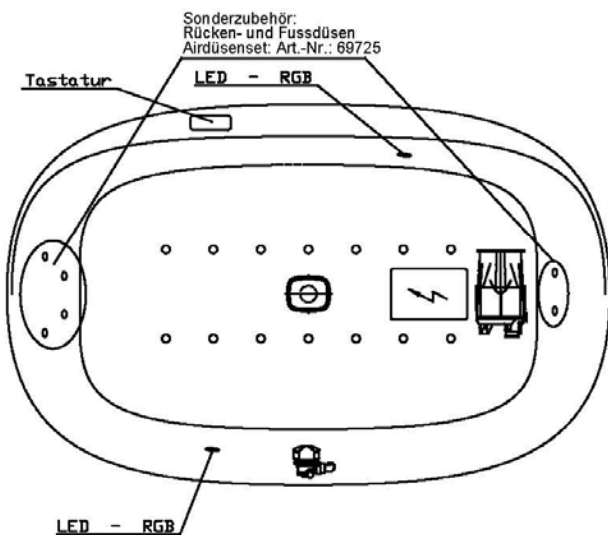

Artikelbeschreibung:

Whirlen ist weit mehr als aufgewirbeltes Wasser. Das unbeschwert Whirlvergnügen wird erst durch HOESCH Düsentechnik möglich. Das Whirlsystem iSensi unterstützt Ihr Wohlbefinden mit einer erstaunlichen Bandbreite unterschiedlichster Wirkungen – von entspannend bis gesundheitsfördernd. Whirlsystem iSensi: das prickelnde Champagner – Erlebnis. Über viele kleine Düsen im Wanneboden strömt vorgewärmte Luft ins Wasser – eine traumhaft sanfte Massage für den ganzen Körper. Die Düsen sind flach am Wanneboden angebracht und stören deshalb weder im Sitzen noch im Liegen. Der Luftwirbel lässt sich individuell steuern. Für sinnliche Atmosphäre sorgen 2 bunte Unterwasserscheinwerfer mit Farblichtwechsler.

iSENSI

GRUNDAUSSTATTUNG

- 12-14 Air-Düsen, (modellabhängig)
- 2 LED-RGB Ø 60 mm inkl. Ansteuerautomatik mit automatischem Farblichtwechsler
- Gebläse 700W regelbar mit Luftvorheizer und mit Ozonisierung
- Wannenrandtastatur
- HOESCH Steuerung 230 V, 50/60 Hz
- Komplett installiertes Rohrleitungssystem
- Sichtbare Einbauteile verchromt

Wannenrandtastatur

Superflache Airdüse

LED-Unterwasserscheinwerfer

SONDERZUBEHÖR – iSENSI

ARTIKEL-NR.

Air-Düsenset Whirlwannen iSensi (4 Rücken- und 2 Fußdüsen)

69725.305

2 LED-RGB inkl. Ansteuerautomatik mit automatischem Farblichtwechsler