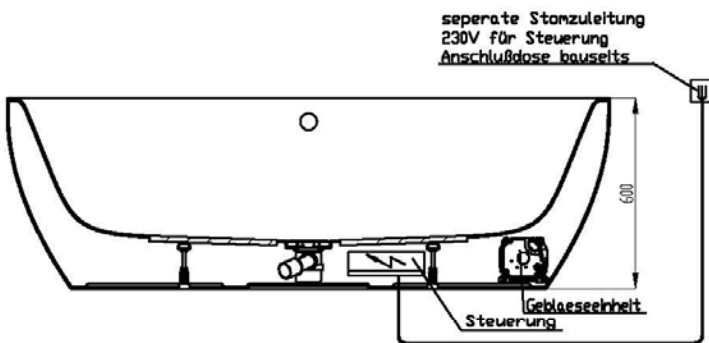

Artikelbeschreibung:

Whirlen ist weit mehr als aufgewirbeltes Wasser. Das unbeschwert Whirlvergnügen wird erst durch HOESCH Düsentechnik möglich. Das Whirlsystem iSensi unterstützt Ihr Wohlbefinden mit einer erstaunlichen Bandbreite unterschiedlichster Wirkungen – von entspannend bis gesundheitsfördernd. Whirlsystem iSensi: das prickelnde Champagner – Erlebnis. Über viele kleine Düsen im Wanneboden strömt vorgewärmte Luft ins Wasser – eine traumhaft sanfte Massage für den ganzen Körper. Die Düsen sind flach am Wanneboden angebracht und stören deshalb weder im Sitzen noch im Liegen. Der Luftwirbel lässt sich individuell steuern. Für sinnliche Atmosphäre sorgen 2 bunte Unterwasserscheinwerfer mit Farblichtwechsler.

iSENSI

GRUNDAUSSTATTUNG

- 12-14 Air-Düsen, (modellabhängig)
- 2 LED-RGB Ø 60 mm inkl. Ansteuerautomatik mit automatischem Farblichtwechsler
- Gebläse 700W regelbar mit Luftvorheizer und mit Ozonisierung
- Wannenrandtastatur
- HOESCH Steuerung 230 V, 50/60 Hz
- Komplett installiertes Rohrleitungssystem
- Sichtbare Einbauteile verchromt