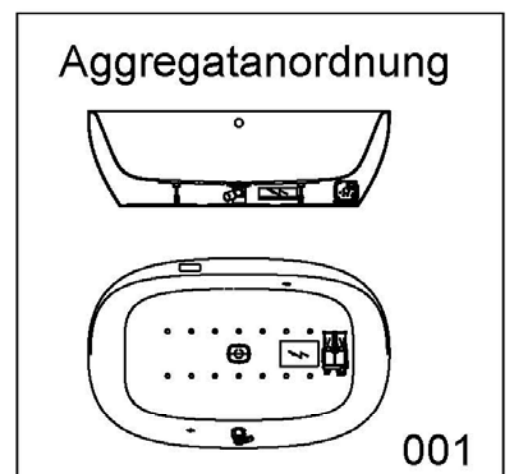

Artikelbeschreibung:

Whirlen ist weit mehr als aufgewirbeltes Wasser. Das unbeschwert Whirlvergnügen wird erst durch HOESCH Düsentechnik möglich. Das Whirlsystem iSensi unterstützt Ihr Wohlbefinden mit einer erstaunlichen Bandbreite unterschiedlichster Wirkungen – von entspannend bis gesundheitsfördernd. Whirlsystem iSensi: das prickelnde Champagner – Erlebnis. Über viele kleine Düsen im Wanneboden strömt vorgewärmte Luft ins Wasser – eine traumhaft sanfte Massage für den ganzen Körper. Die Düsen sind flach am Wanneboden angebracht und stören deshalb weder im Sitzen noch im Liegen. Der Luftwirbel lässt sich individuell steuern. Für sinnliche Atmosphäre sorgen 2 bunte Unterwasserscheinwerfer mit Farblichtwechsler.

iSENSI

GRUNDAUSSTATTUNG

- 12-14 Air-Düsen, (modellabhängig)
- 2 LED-RGB Ø 60 mm inkl. Ansteuerautomatik mit automatischem Farblichtwechsler
- Gebläse 700W regelbar mit Luftvorheizer und mit Ozonisierung
- Wannenrandtastatur
- HOESCH Steuerung 230 V, 50/60 Hz
- Komplett installiertes Rohrleitungssystem
- Sichtbare Einbauteile verchromt