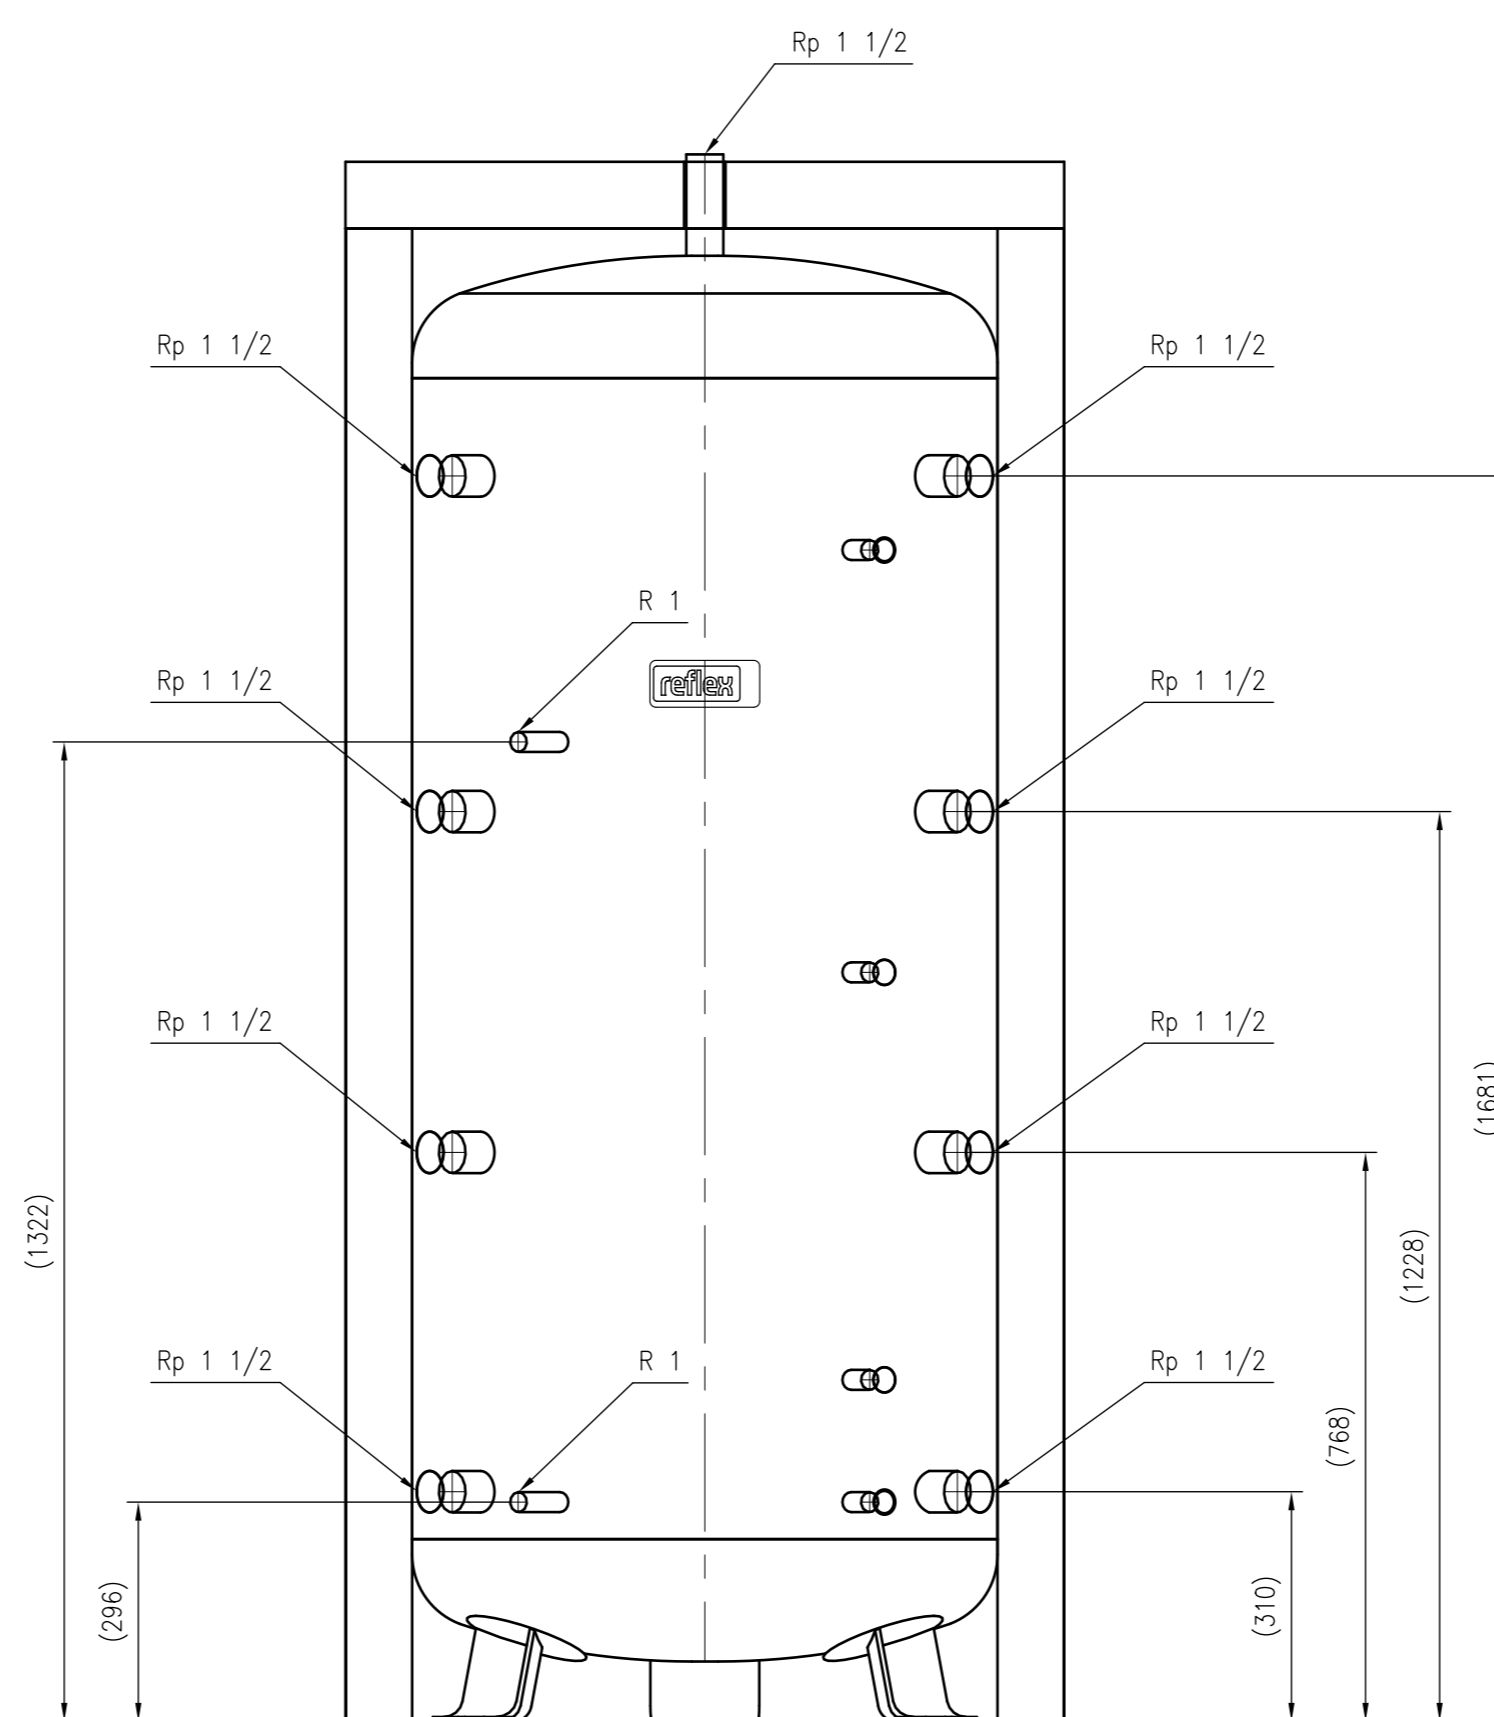

Side view

Front view

Isometric view

Top view

Unterliegt nicht dem Änderungsdienst/ Not subject to change management		Maßstab/ Scale: 1:10	Format/ Size: A1
Revision 23.08.2016	Storatherm Heat HF 1000 1_C silver - 7843500		