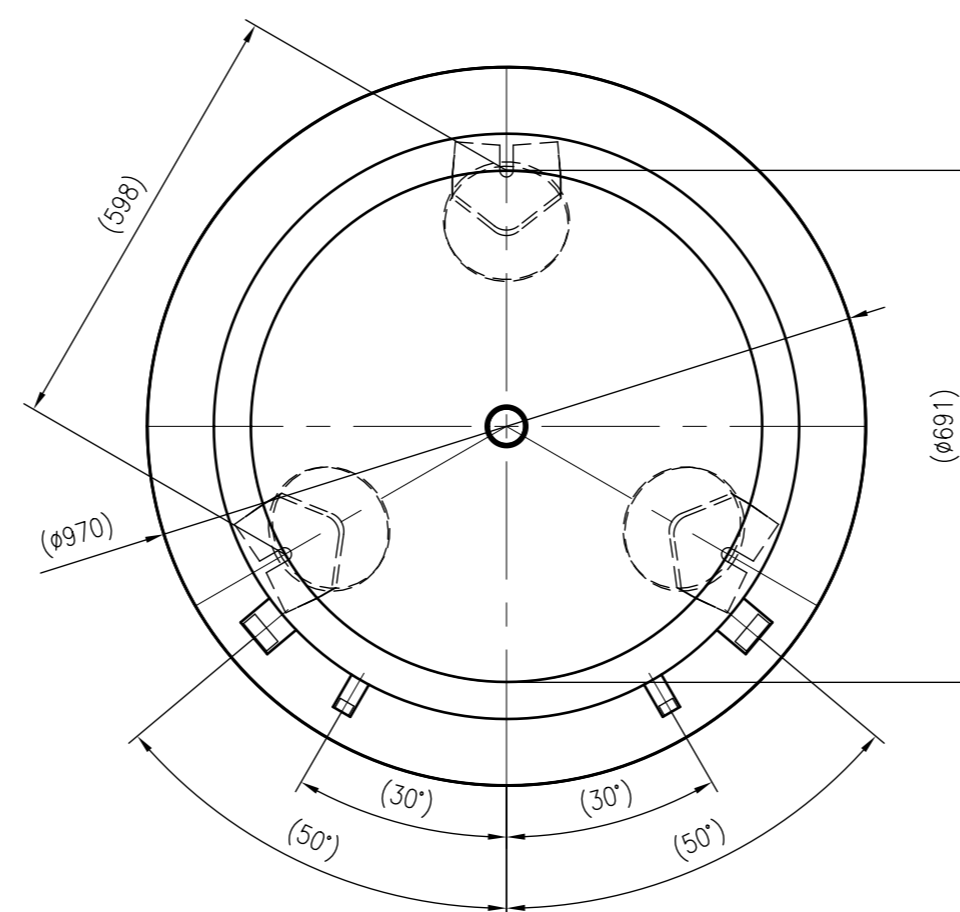

Side view

Front view

Isometric view

Top view

Unterliegt nicht dem Änderungsdienst/ Not subject to change management		Maßstab/ Scale: 1:10	Format/ Size: A1
Revision 23.08.2016	Storatherm Heat HF 1000 1_C silver - 7843500		