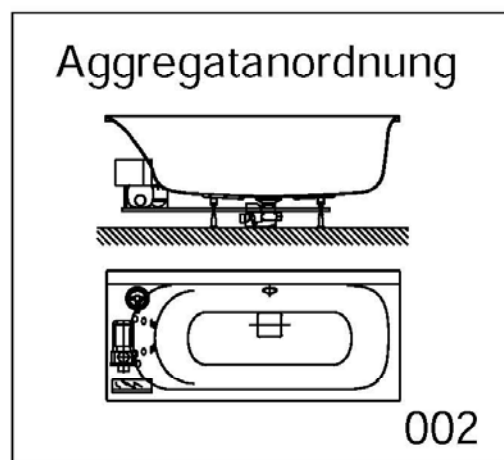

□ Fernbedienung

Revisionsöffnung

GRUNDAUSSTATTUNG

- 10 Rückendüsen
- Gebläse 400W regelbar mit Luftvorheizer und mit Ozonisierung
- Whirlpumpe 900W regelbar, selbstentleerend
- Absaugdüse kombiniert mit Ab-/Überlaufarmatur HOESCH Combi
- Funkfernbedienung
- HOESCH Steuerung 230 V, 50/60 Hz
- Komplett installiertes Rohrleitungssystem
- Sichtbare Einbauteile verchromt