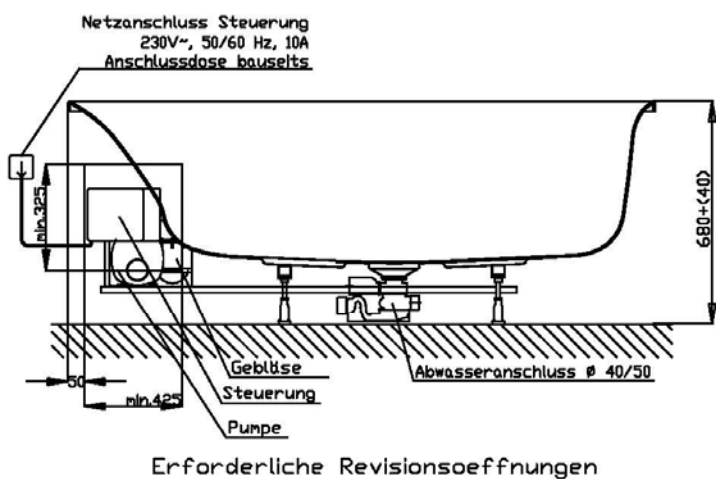

□ Fernbedienung

Revisionsöffnung

GRUNDAUSSTATTUNG

- 10 Rückendüsen
- Gebläse 400W regelbar mit Luftvorheizer und mit Ozonisierung
- Whirlpumpe 900W regelbar, selbstentleerend
- Absaugdüse kombiniert mit Ab-/Überlaufarmatur HOESCH Combi
- Funkfernbedienung
- HOESCH Steuerung 230 V, 50/60 Hz
- Komplett installiertes Rohrleitungssystem
- Sichtbare Einbauteile verchromt