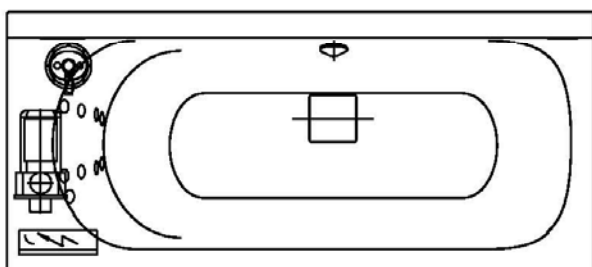

□ Fernbedienung

Revisionsöffnung

GRUNDAUSSTATTUNG

- 10 Rückendüsen
- Gebläse 400W regelbar mit Luftvorheizer und mit Ozonisierung
- Whirlpumpe 900W regelbar, selbstentleerend
- Absaugdüse kombiniert mit Ab-/Überlaufarmatur HOESCH Combi
- Funkfernbedienung
- HOESCH Steuerung 230 V, 50/60 Hz
- Komplett installiertes Rohrleitungssystem
- Sichtbare Einbauteile verchromt