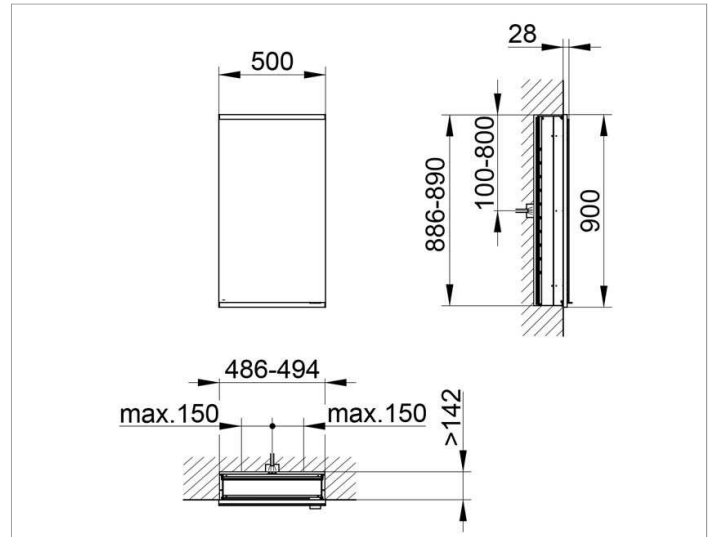

Royal Modular 2.0
800010051100000 Spiegelschrank

PRODUKT

ZEICHNUNG

EEK: A++, A+, A ,

OBERFLÄCHE

silber-eloxiert

ABMESSUNG

500 x 900 x 160 mm