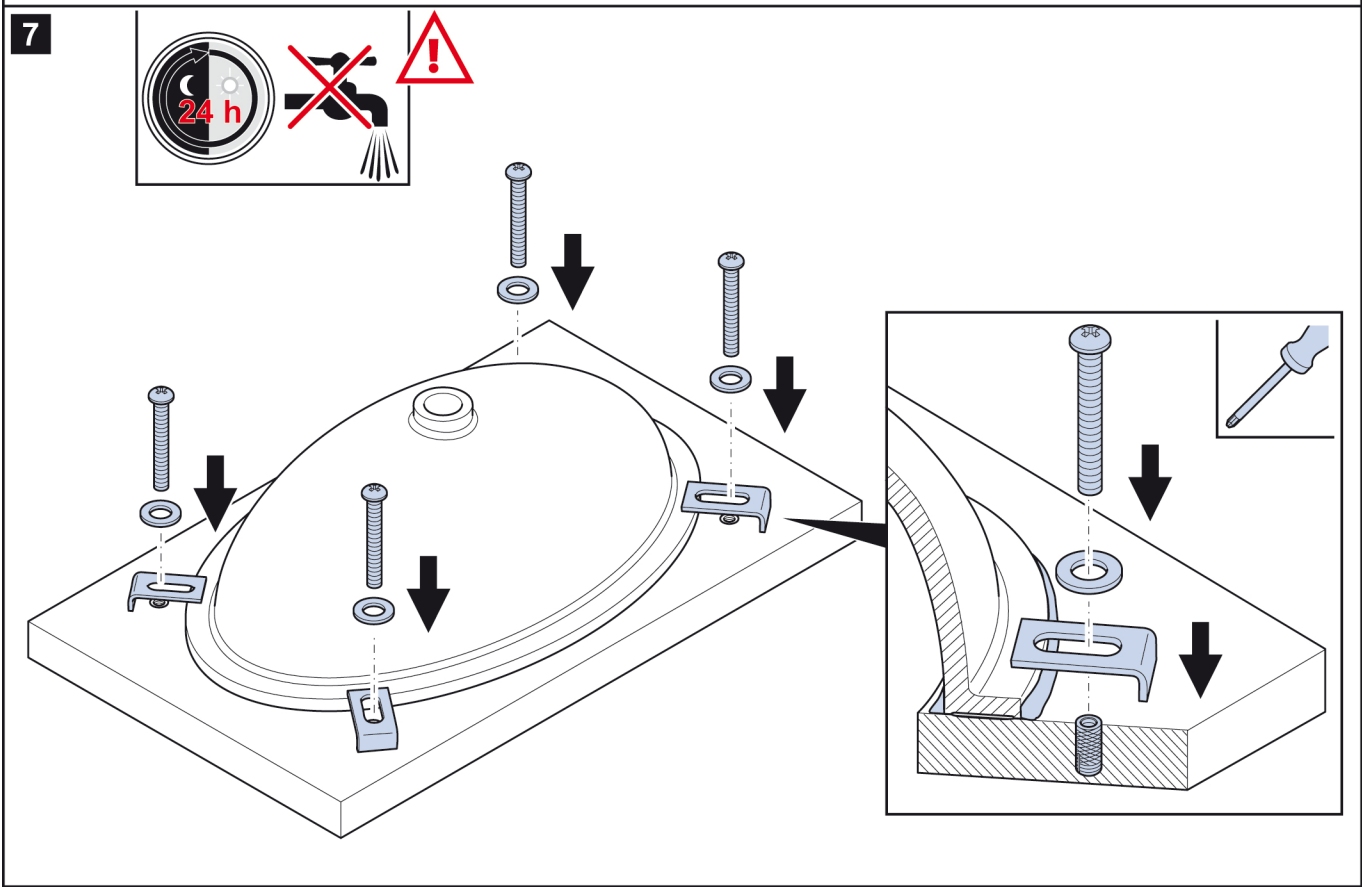

Evana Loop & Friends

- | | | | |
|---------------------------------------|---------------------------------|---------------------------------|----------------------------------|
| DE Montageanleitung | AR دليل التركيب | HU Szerelési útmutató | PT Instruções de montagem |
| EN Installation instructions | BG Ръководство за монтаж | ID Petunjuk pemasangan | RO Manual de montaj |
| ES Instrucciones de montaje | CS Návod k montáži | JA 取付説明書 | SK Návod na montáž |
| FR Instructions de montage | DA Monteringsvejledning | KO 설치 가이드 | SL Navodila za montažo |
| IT Istruzioni per il montaggio | ET Paigaldusjuhend | LT Montavimo instrukcija | SV Monteringsanvisning |
| NL Montagehandleiding | EL Οδηγίες τοποθέτησης | LV Montāžas instrukcija | TH คู่มือการติดตั้ง |
| RU Инструкция по монтажу | FI Asennusohje | NO Monteringsanvisning | TR Montaj kılavuzu |
| ZH 安装说明 | HR Uputa za montažu | PL Instrukcja montażu | UK Інструкція з монтажу |

	Y				
	36	40	43	48	55
Evana Loop & Friends	4A5100	4A5700	4A5200	4A5400	4A5500
	4A5101	4A5701	4A5201	4A5401	4A5501
	4A5600	4A5800	4A5300		
	4A5601	4A5801	4A5301		

	Y							
	35	36	40	43	45	48	50	55
Evana Loop & Friends	516360	616101	614400	616110	518030	516150	516240	516160
	516361	616210	614700	616111	518031	516151	516241	516161
	516350	616211	614746	616220		616120	616230	616130
	516351	616310	614738	616221		616121	518040	616131
		616311	616100	618038			518041	
		618033	616300	618138			618043	
		618133	616301				618143	
		618028	4616320					
		618128	616321					