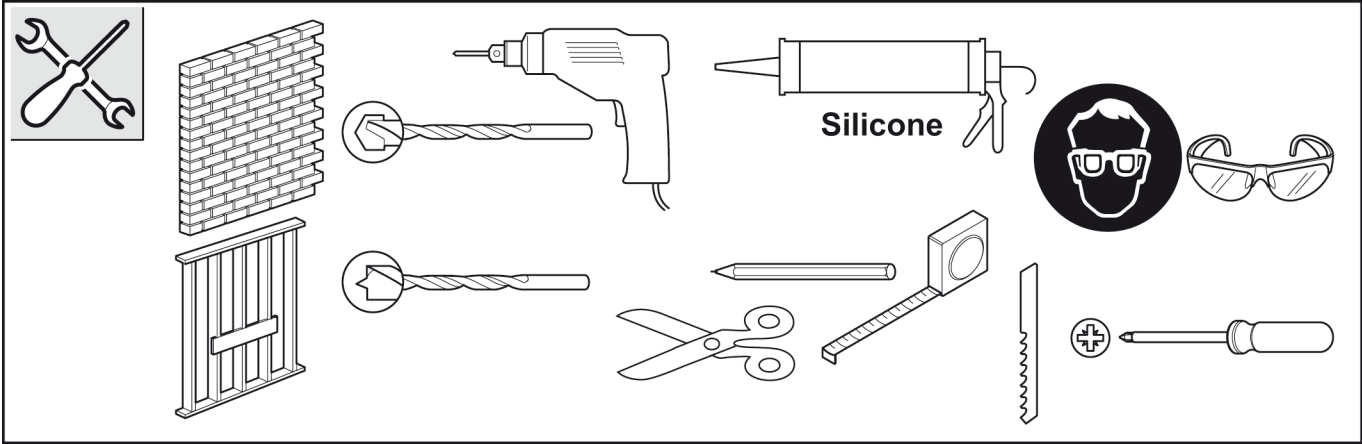

Evana Loop & Friends

- | | | | |
|---------------------------------------|---------------------------------|---------------------------------|----------------------------------|
| DE Montageanleitung | AR دليل التركيب | HU Szerelési útmutató | PT Instruções de montagem |
| EN Installation instructions | BG Ръководство за монтаж | ID Petunjuk pemasangan | RO Manual de montaj |
| ES Instrucciones de montaje | CS Návod k montáži | JA 取付説明書 | SK Návod na montáž |
| FR Instructions de montage | DA Monteringsvejledning | KO 설치 가이드 | SL Navodila za montažo |
| IT Istruzioni per il montaggio | ET Paigaldusjuhend | LT Montavimo instrukcija | SV Monteringsanvisning |
| NL Montagehandleiding | EL Οδηγίες τοποθέτησης | LV Montāžas instrukcija | TH คู่มือการติดตั้ง |
| RU Инструкция по монтажу | FI Asennusohje | NO Monteringsanvisning | TR Montaj kılavuzu |
| ZH 安装说明 | HR Uputa za montažu | PL Instrukcja montażu | UK Інструкція з монтажу |

	Y				
	36	40	43	48	55
Evana Loop & Friends	4A5100	4A5700	4A5200	4A5400	4A5500
	4A5101	4A5701	4A5201	4A5401	4A5501
	4A5600	4A5800	4A5300		
	4A5601	4A5801	4A5301		

	Y							
	35	36	40	43	45	48	50	55
Evana Loop & Friends	516360	616101	614400	616110	518030	516150	516240	516160
	516361	616210	614700	616111	518031	516151	516241	516161
	516350	616211	614746	616220		616120	616230	616130
	516351	616310	614738	616221		616121	518040	616131
		616311	616100	618038			518041	
		618033	616300	618138			618043	
		618133	616301				618143	
		618028	4616320					
		618128	616321					