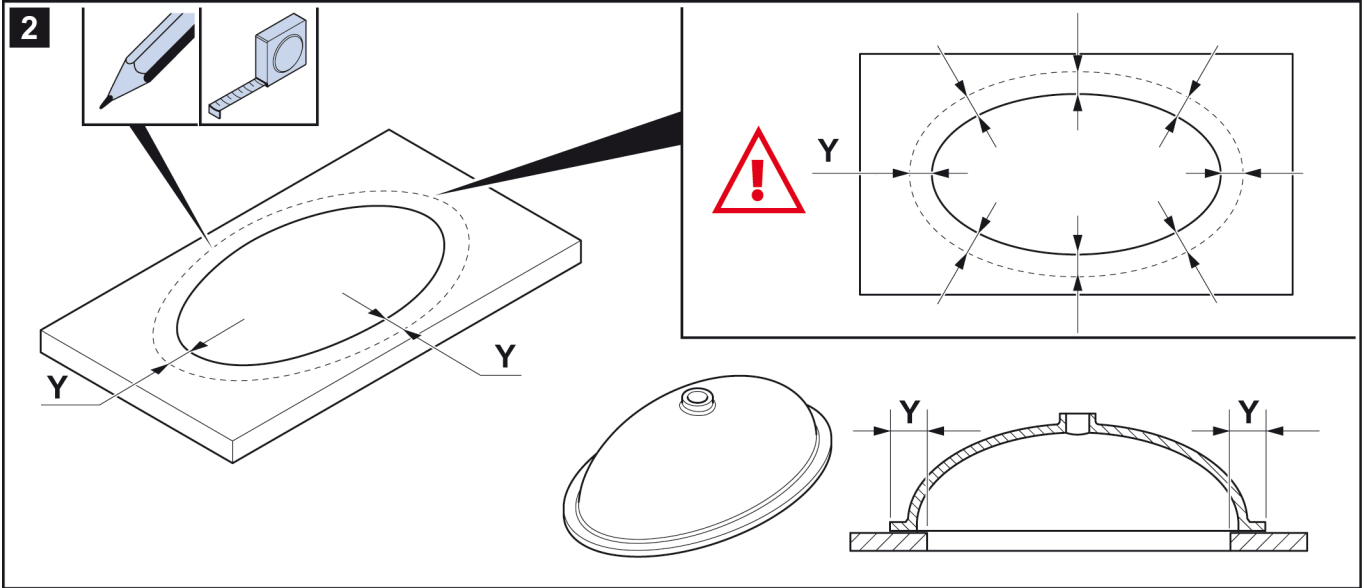

Evana Loop & Friends

- | | | | |
|---------------------------------------|---------------------------------|---------------------------------|----------------------------------|
| DE Montageanleitung | AR دليل التركيب | HU Szerelési útmutató | PT Instruções de montagem |
| EN Installation instructions | BG Ръководство за монтаж | ID Petunjuk pemasangan | RO Manual de montaj |
| ES Instrucciones de montaje | CS Návod k montáži | JA 取付説明書 | SK Návod na montáž |
| FR Instructions de montage | DA Monteringsvejledning | KO 설치 가이드 | SL Navodila za montažo |
| IT Istruzioni per il montaggio | ET Paigaldusjuhend | LT Montavimo instrukcija | SV Monteringsanvisning |
| NL Montagehandleiding | EL Οδηγίες τοποθέτησης | LV Montāžas instrukcija | TH คู่มือการติดตั้ง |
| RU Инструкция по монтажу | FI Asennusohje | NO Monteringsanvisning | TR Montaj kılavuzu |
| ZH 安装说明 | HR Uputa za montažu | PL Instrukcja montażu | UK Інструкція з монтажу |

	Y				
	36	40	43	48	55
Evana Loop & Friends	4A5100	4A5700	4A5200	4A5400	4A5500
	4A5101	4A5701	4A5201	4A5401	4A5501
	4A5600	4A5800	4A5300		
	4A5601	4A5801	4A5301		

	Y							
	35	36	40	43	45	48	50	55
Evana Loop & Friends	516360	616101	614400	616110	518030	516150	516240	516160
	516361	616210	614700	616111	518031	516151	516241	516161
	516350	616211	614746	616220		616120	616230	616130
	516351	616310	614738	616221		616121	518040	616131
		616311	616100	618038			518041	
		618033	616300	618138			618043	
		618133	616301				618143	
		618028	4616320					
		618128	616321					