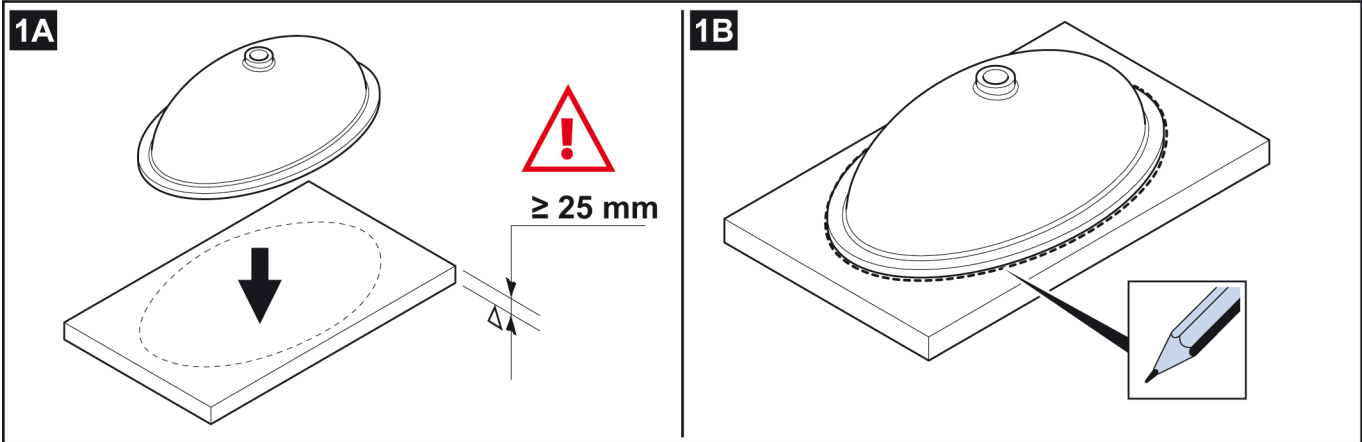

Evana Loop & Friends

- | | | | |
|---------------------------------------|---------------------------------|---------------------------------|----------------------------------|
| DE Montageanleitung | AR دليل التركيب | HU Szerelési útmutató | PT Instruções de montagem |
| EN Installation instructions | BG Ръководство за монтаж | ID Petunjuk pemasangan | RO Manual de montaj |
| ES Instrucciones de montaje | CS Návod k montáži | JA 取付説明書 | SK Návod na montáž |
| FR Instructions de montage | DA Monteringsvejledning | KO 설치 가이드 | SL Navodila za montažo |
| IT Istruzioni per il montaggio | ET Paigaldusjuhend | LT Montavimo instrukcija | SV Monteringsanvisning |
| NL Montagehandleiding | EL Οδηγίες τοποθέτησης | LV Montāžas instrukcija | TH คู่มือการติดตั้ง |
| RU Инструкция по монтажу | FI Asennusohje | NO Monteringsanvisning | TR Montaj kılavuzu |
| ZH 安装说明 | HR Uputa za montažu | PL Instrukcja montażu | UK Інструкція з монтажу |

	Y				
	36	40	43	48	55
Evana Loop & Friends	4A5100	4A5700	4A5200	4A5400	4A5500
	4A5101	4A5701	4A5201	4A5401	4A5501
	4A5600	4A5800	4A5300		
	4A5601	4A5801	4A5301		

	Y							
	35	36	40	43	45	48	50	55
Evana Loop & Friends	516360	616101	614400	616110	518030	516150	516240	516160
	516361	616210	614700	616111	518031	516151	516241	516161
	516350	616211	614746	616220		616120	616230	616130
	516351	616310	614738	616221		616121	518040	616131
		616311	616100	618038			518041	
		618033	616300	618138			618043	
		618133	616301				618143	
		618028	4616320					
		618128	616321					