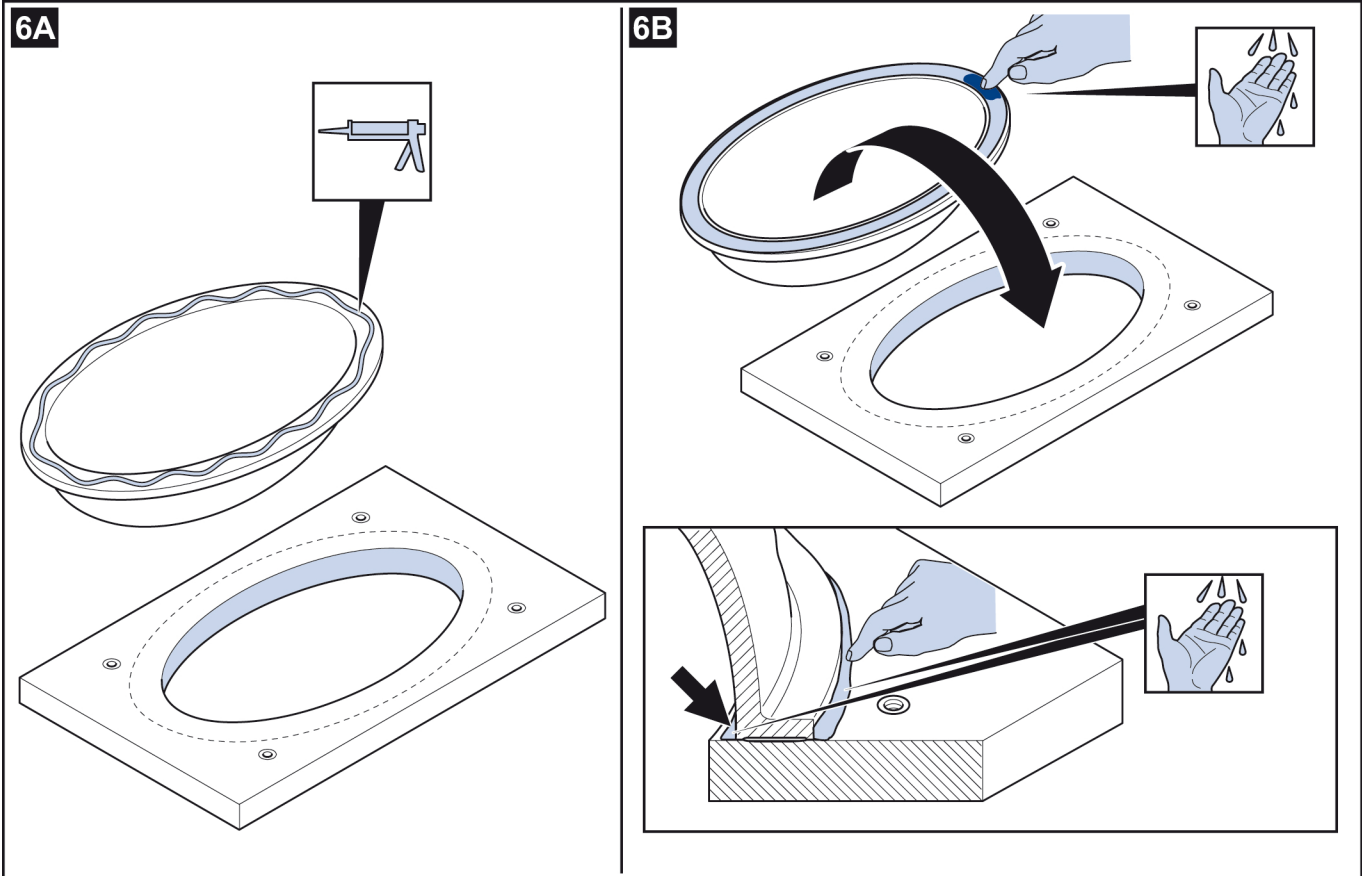

Evana Loop & Friends

- | | | | |
|---------------------------------------|---------------------------------|---------------------------------|----------------------------------|
| DE Montageanleitung | AR دليل التركيب | HU Szerelési útmutató | PT Instruções de montagem |
| EN Installation instructions | BG Ръководство за монтаж | ID Petunjuk pemasangan | RO Manual de montaj |
| ES Instrucciones de montaje | CS Návod k montáži | JA 取付説明書 | SK Návod na montáž |
| FR Instructions de montage | DA Monteringsvejledning | KO 설치 가이드 | SL Navodila za montažo |
| IT Istruzioni per il montaggio | ET Paigaldusjuhend | LT Montavimo instrukcija | SV Monteringsanvisning |
| NL Montagehandleiding | EL Οδηγίες τοποθέτησης | LV Montāžas instrukcija | TH คู่มือการติดตั้ง |
| RU Инструкция по монтажу | FI Asennusohje | NO Monteringsanvisning | TR Montaj kılavuzu |
| ZH 安装说明 | HR Uputa za montažu | PL Instrukcja montażu | UK Інструкція з монтажу |

	Y				
	36	40	43	48	55
Evana Loop & Friends	4A5100	4A5700	4A5200	4A5400	4A5500
	4A5101	4A5701	4A5201	4A5401	4A5501
	4A5600	4A5800	4A5300		
	4A5601	4A5801	4A5301		

	Y							
	35	36	40	43	45	48	50	55
Evana Loop & Friends	516360	616101	614400	616110	518030	516150	516240	516160
	516361	616210	614700	616111	518031	516151	516241	516161
	516350	616211	614746	616220		616120	616230	616130
	516351	616310	614738	616221		616121	518040	616131
		616311	616100	618038			518041	
		618033	616300	618138			618043	
		618133	616301				618143	
		618028	4616320					
		618128	616321					