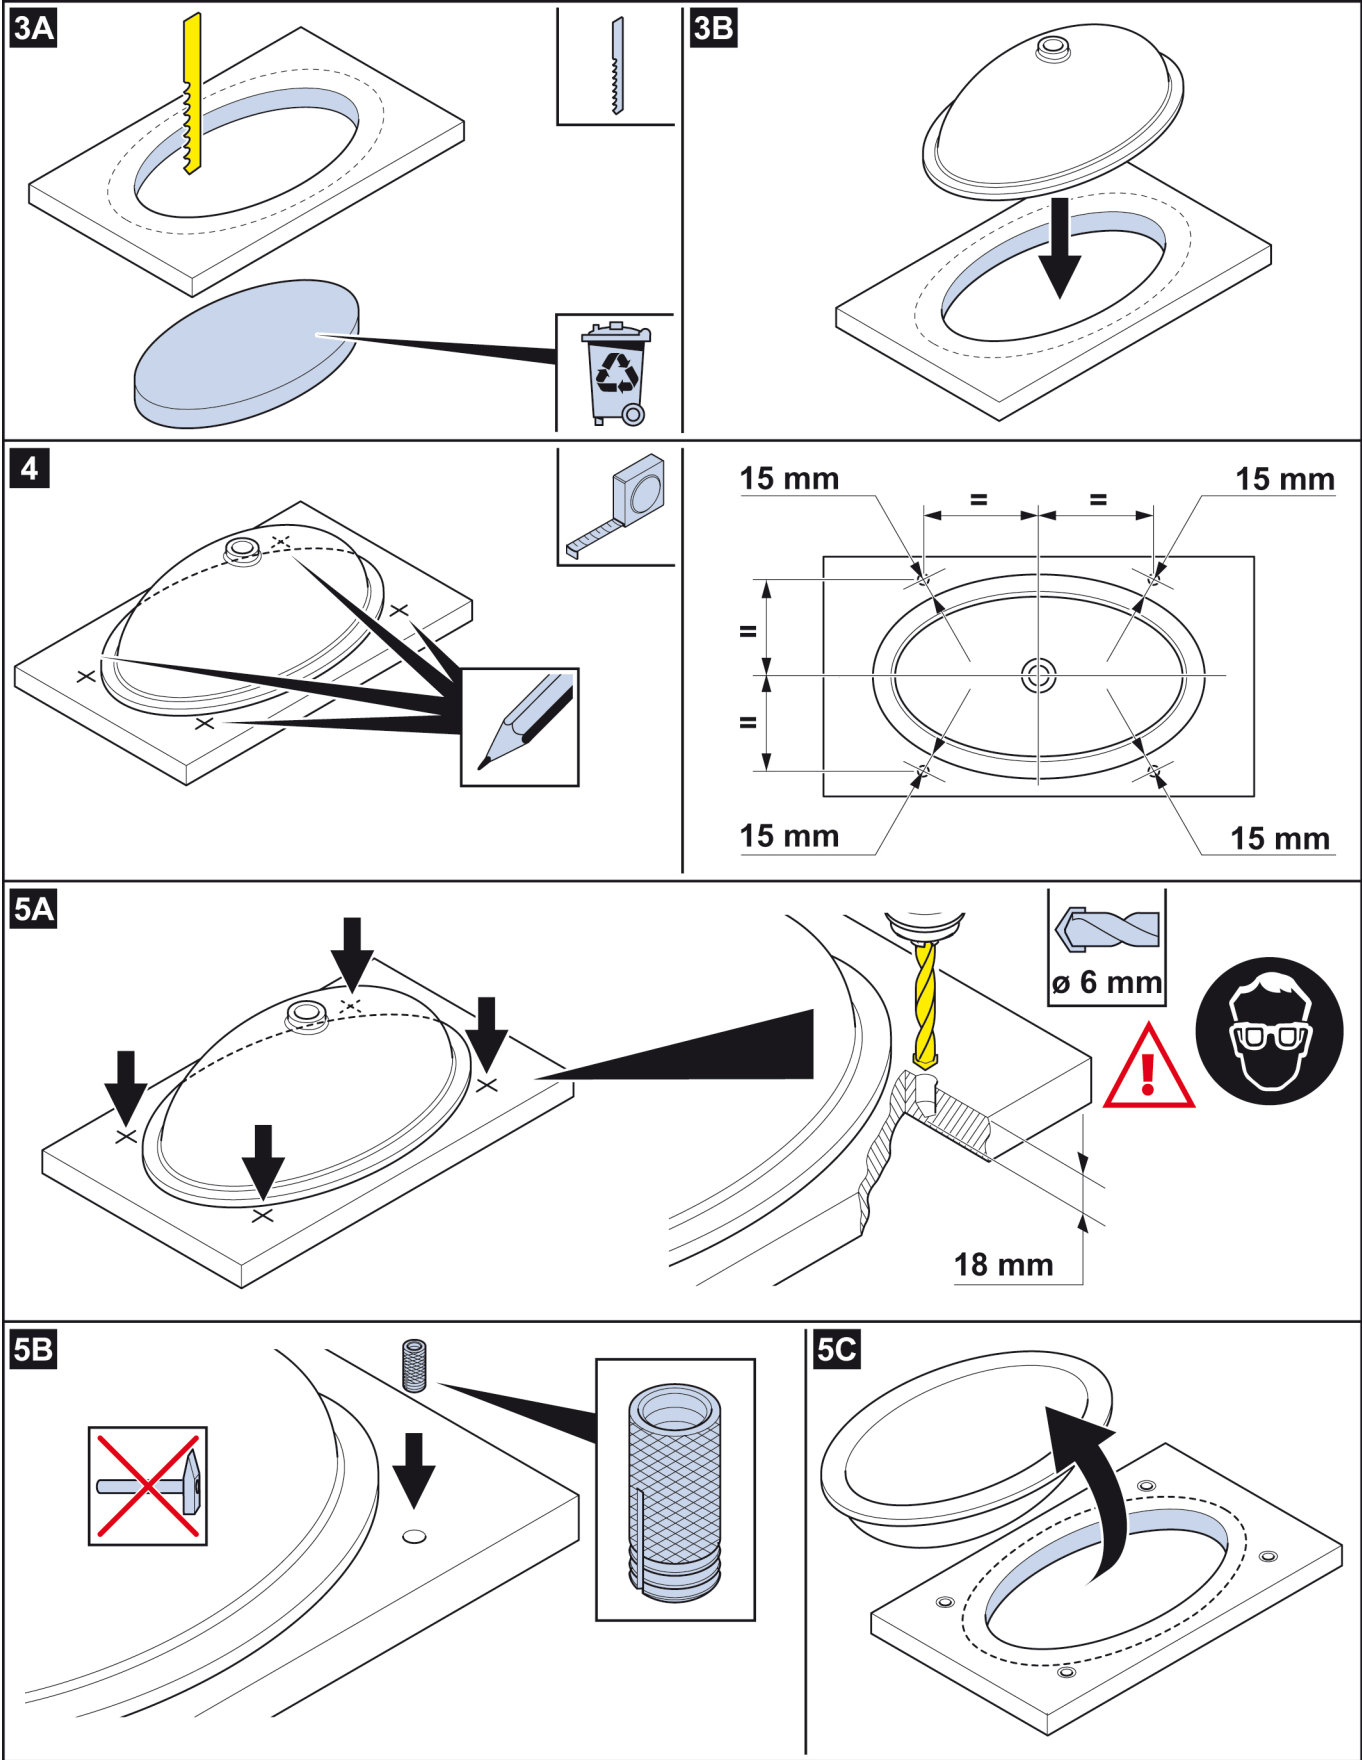

Evana Loop & Friends

- | | | | |
|---------------------------------------|---------------------------------|---------------------------------|----------------------------------|
| DE Montageanleitung | AR دليل التركيب | HU Szerelési útmutató | PT Instruções de montagem |
| EN Installation instructions | BG Ръководство за монтаж | ID Petunjuk pemasangan | RO Manual de montaj |
| ES Instrucciones de montaje | CS Návod k montáži | JA 取付説明書 | SK Návod na montáž |
| FR Instructions de montage | DA Monteringsvejledning | KO 설치 가이드 | SL Navodila za montažo |
| IT Istruzioni per il montaggio | ET Paigaldusjuhend | LT Montavimo instrukcija | SV Monteringsanvisning |
| NL Montagehandleiding | EL Οδηγίες τοποθέτησης | LV Montāžas instrukcija | TH คู่มือการติดตั้ง |
| RU Инструкция по монтажу | FI Asennusohje | NO Monteringsanvisning | TR Montaj kılavuzu |
| ZH 安装说明 | HR Uputa za montažu | PL Instrukcja montażu | UK Інструкція з монтажу |

	Y				
	36	40	43	48	55
Evana Loop & Friends	4A5100	4A5700	4A5200	4A5400	4A5500
	4A5101	4A5701	4A5201	4A5401	4A5501
	4A5600	4A5800	4A5300		
	4A5601	4A5801	4A5301		

	Y							
	35	36	40	43	45	48	50	55
Evana Loop & Friends	516360	616101	614400	616110	518030	516150	516240	516160
	516361	616210	614700	616111	518031	516151	516241	516161
	516350	616211	614746	616220		616120	616230	616130
	516351	616310	614738	616221		616121	518040	616131
		616311	616100	618038			518041	
		618033	616300	618138			618043	
		618133	616301				618143	
		618028	4616320					
		618128	616321					