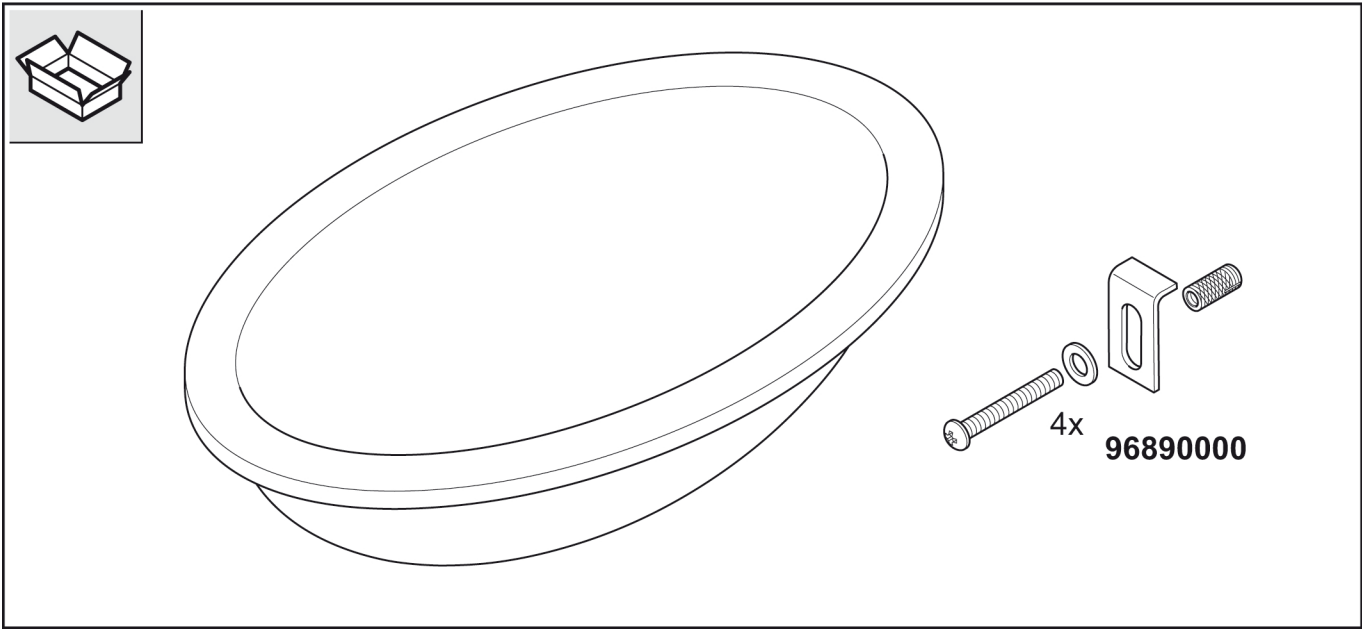

Evana Loop & Friends

- | | | | |
|---------------------------------------|---------------------------------|---------------------------------|----------------------------------|
| DE Montageanleitung | AR دليل التركيب | HU Szerelési útmutató | PT Instruções de montagem |
| EN Installation instructions | BG Ръководство за монтаж | ID Petunjuk pemasangan | RO Manual de montaj |
| ES Instrucciones de montaje | CS Návod k montáži | JA 取付説明書 | SK Návod na montáž |
| FR Instructions de montage | DA Monteringsvejledning | KO 설치 가이드 | SL Navodila za montažo |
| IT Istruzioni per il montaggio | ET Paigaldusjuhend | LT Montavimo instrukcija | SV Monteringsanvisning |
| NL Montagehandleiding | EL Οδηγίες τοποθέτησης | LV Montāžas instrukcija | TH คู่มือการติดตั้ง |
| RU Инструкция по монтажу | FI Asennusohje | NO Monteringsanvisning | TR Montaj kılavuzu |
| ZH 安装说明 | HR Uputa za montažu | PL Instrukcja montażu | UK Інструкція з монтажу |

	Y				
	36	40	43	48	55
Evana Loop & Friends	4A5100	4A5700	4A5200	4A5400	4A5500
	4A5101	4A5701	4A5201	4A5401	4A5501
	4A5600	4A5800	4A5300		
	4A5601	4A5801	4A5301		

	Y							
	35	36	40	43	45	48	50	55
Evana Loop & Friends	516360	616101	614400	616110	518030	516150	516240	516160
	516361	616210	614700	616111	518031	516151	516241	516161
	516350	616211	614746	616220		616120	616230	616130
	516351	616310	614738	616221		616121	518040	616131
		616311	616100	618038			518041	
		618033	616300	618138			618043	
		618133	616301				618143	
		618028	4616320					
		618128	616321					