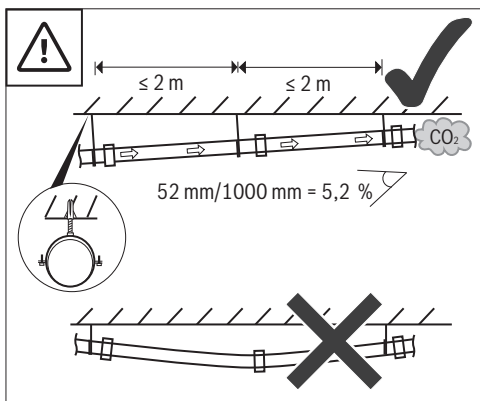

0010021579-002

1 Ø 80/125 mm: 7738112704, Ø 110/160 mm: 7738113148

0010017800-002

Original Quality by Bosch Thermotechnik GmbH  
 Sophienstraße 30-32; D-35576 Wetzlar/Germany