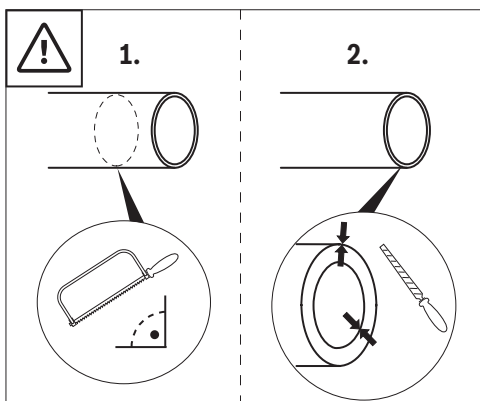

0010021579-002

1 Ø 80/125 mm: 7738112704, Ø 110/160 mm: 7738113148

0010017800-002

Original Quality by Bosch Thermotechnik GmbH  
 Sophienstraße 30-32; D-35576 Wetzlar/Germany