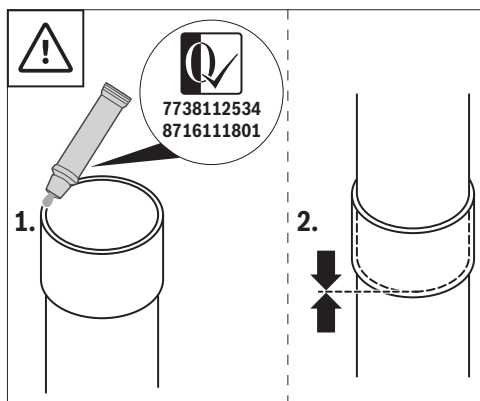

0010021579-002

1 Ø 80/125 mm: 7738112704, Ø 110/160 mm: 7738113148

0010017800-002

Original Quality by Bosch Thermotechnik GmbH  
 Sophienstraße 30-32; D-35576 Wetzlar/Germany