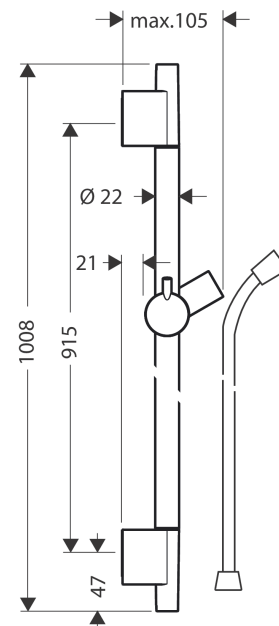

Unica

Brausestange S Puro 90 cm mit Isiflex Brauseschlauch 160 cm

Oberfläche: **Chrom** Artikelnummer: **28631000**

Beschreibung

Merkmale

- besteht aus: Brausestange, Brauseschlauch, Handbrausehalterung
- brauseseitiger Drehwirbel gegen lästiges Verdrehen des Brauseschlauches
- Gesamtlänge Brausestange: 1008 mm
- Brausestangendurchmesser: 22 mm
- Profil Brausestange: rund
- Bohrabstand: 915 mm
- Handbrausehalterung aus Metall
- Handbrausehalterung mit Arretierung
- Handbrausehalterung stufenlos verstellbar
- Neigungswinkelverstellung über Raster
- Wandstützen aus Kunststoff

Designpreise

Produktabbildung

Maßzeichnung

Unica
Brausestange S Puro 90 cm mit Isiflex Brauseschlauch 160 cm
 Oberfläche: **Chrom** Artikelnummer: **28631000**

Einbaubeispiel

Unica
 Brausestange S Puro 90 cm mit Isiflex Brauseschlauch 160 cm
 Oberfläche: Chrom Artikelnummer: 28631000

Explosionszeichnung

Baujahr: >04/05

Unica
Brausestange S Puro 90 cm mit Isiflex Brauseschlauch 160 cm
 Oberfläche: **Chrom** Artikelnummer: **28631000**

Ersatzteilliste

Baujahr: >04/05

Pos.	Beschreibung	Artikelnummer	PG	VE
1	Abdeckung	97709000	9	1
2	Schieber kompl.	97651000	13	1
3	Fliesenausgleichsscheibe 7 mm	97450000	98	1
4	Wandstütze	96275000	3	1
5	Befestigungsteile	96179000	4	1
6	Brauseschlauch Isiflex'B 1,60 m	28276000	98	1
7	Ablage Casetta'S	28679000	98	1
8	Schellen zu Casetta, Ø 22 mm	98717000	1	1