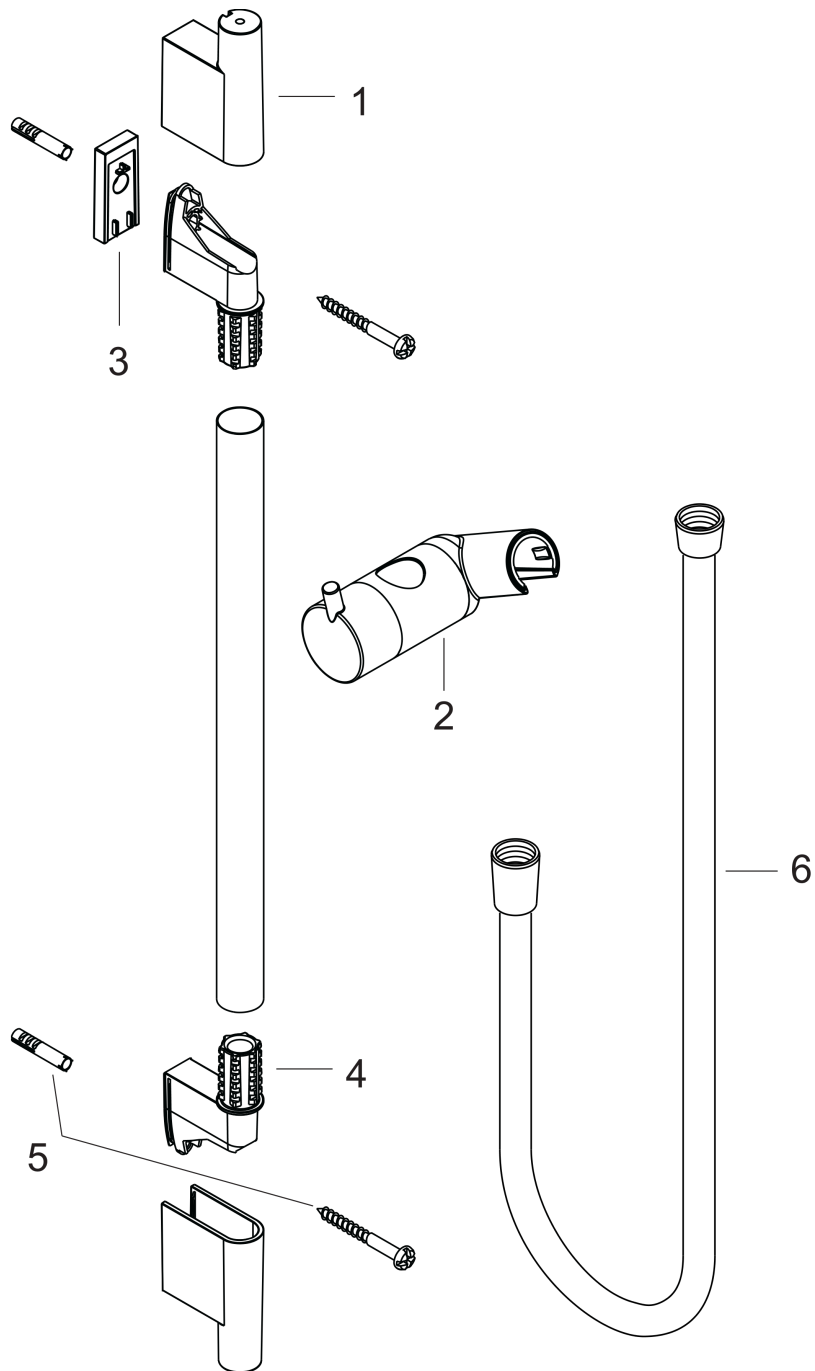

Unica

Brausestange S Puro 90 cm mit Isiflex Brauseschlauch 160 cm

Oberfläche: **Chrom** Artikelnummer: **28631000**

Beschreibung

Merkmale

- besteht aus: Brausestange, Brauseschlauch, Handbrausehalterung
- brauseseitiger Drehwirbel gegen lästiges Verdrehen des Brauseschlauches
- Gesamtlänge Brausestange: 1008 mm
- Brausestangendurchmesser: 22 mm
- Profil Brausestange: rund
- Bohrabstand: 915 mm
- Handbrausehalterung aus Metall
- Handbrausehalterung mit Arretierung
- Handbrausehalterung stufenlos verstellbar
- Neigungswinkelverstellung über Raster
- Wandstützen aus Kunststoff

Designpreise

Produktabbildung

Maßzeichnung

Unica
Brausestange S Puro 90 cm mit Isiflex Brauseschlauch 160 cm
 Oberfläche: **Chrom** Artikelnummer: **28631000**

Einbaubeispiel

Unica
 Brausestange S Puro 90 cm mit Isiflex Brauseschlauch 160 cm
 Oberfläche: Chrom Artikelnummer: 28631000

Explosionszeichnung

Baujahr: >04/05

Unica
Brausestange S Puro 90 cm mit Isiflex Brauseschlauch 160 cm
 Oberfläche: **Chrom** Artikelnummer: **28631000**

Ersatzteilliste

Baujahr: >04/05

Pos.	Beschreibung	Artikelnummer	PG	VE
1	Abdeckung	97709000	9	1
2	Schieber kompl.	97651000	13	1
3	Fliesenausgleichsscheibe 7 mm	97450000	98	1
4	Wandstütze	96275000	3	1
5	Befestigungsteile	96179000	4	1
6	Brauseschlauch Isiflex'B 1,60 m	28276000	98	1
7	Ablage Casetta'S	28679000	98	1
8	Schellen zu Casetta, Ø 22 mm	98717000	1	1