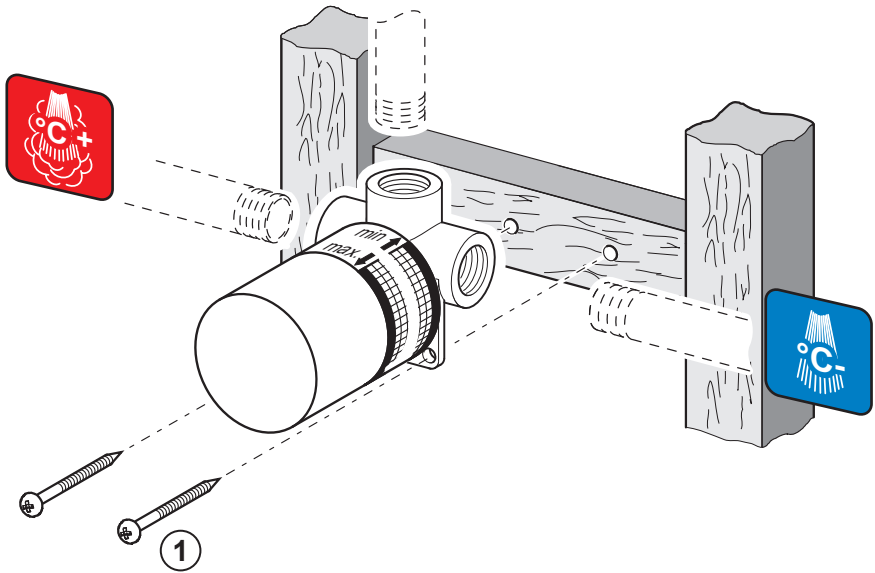

①

5050 0100

5051 0100