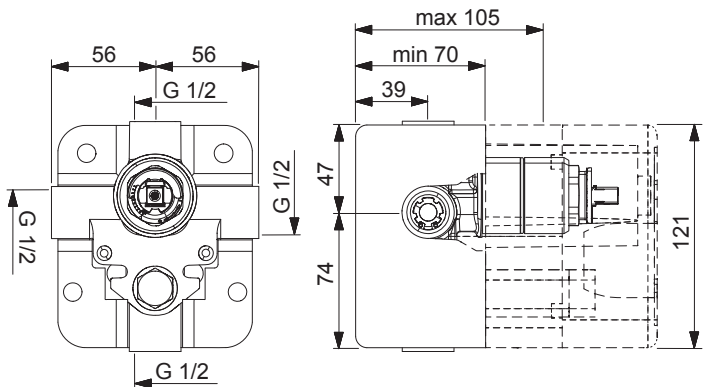

5000 0100

100 - 1000 kPa
0.37 l/s (300 kPa)
max. +90°C