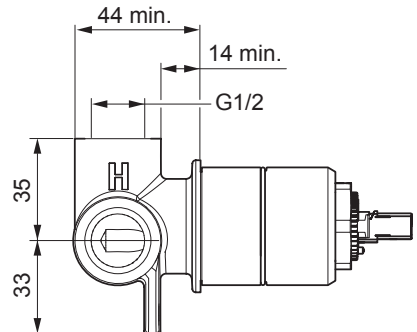

5050 0100

100 - 1000 kPa
0.48 l/s (300 kPa)
max. +90°C