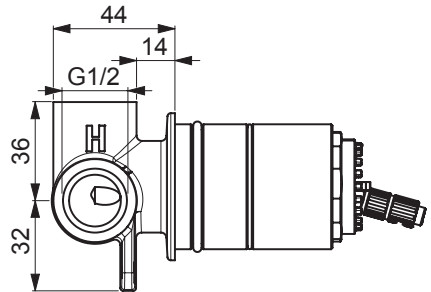

### 5051 0100

100 - 1000 kPa  
0.36 l/s (300 kPa)  
max. +90°C