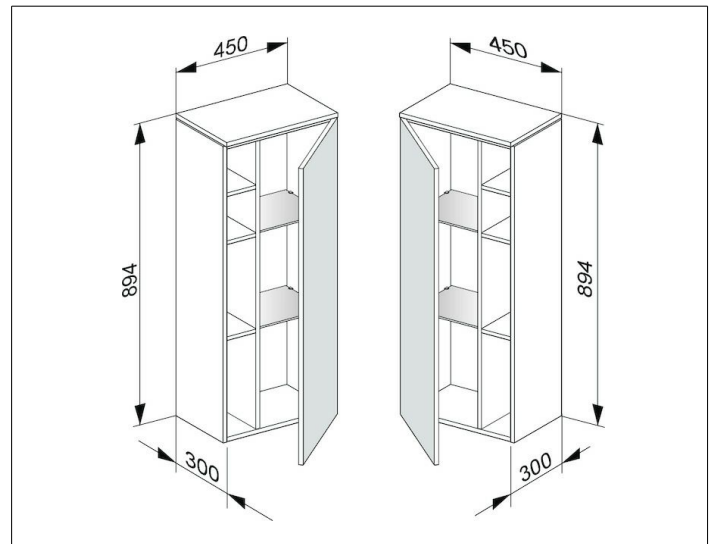

Edition 400

31725210001 Mittelschrank

PRODUKT

ZEICHNUNG

OBERFLÄCHE

weiß Hochglanz/weiß Hochglanz

ABMESSUNG

450 x 894 x 300 mm