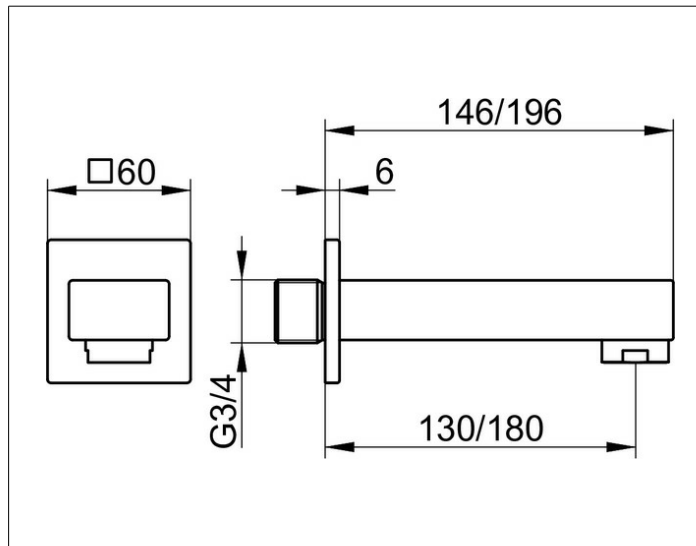

Edition 11

51145030000 Wanneneinlauf DN 20

**PRODUKT**

**ZEICHNUNG**

**PRODUKTBESCHREIBUNG**

mit Luftsprudler M 28x1

**OBERFLÄCHE**

Bronze gebürstet

**ABMESSUNG**

Ausladung 130 mm

**AUSSCHREIBUNGSTEXT**

KEUCO EDITION 11 Wanneneinlauf DN 20, 51145030000  
 Wanneneinlauf mit hochwertiger PVD-Beschichtung,  
 Bronze gebürstet, in geradlinigem Design  
 und klarer, geometrischer Formensprache,  
 passend für alle Unterputz-Armaturen,  
 eckige Rosette 60 x 60 mm,  
 Gesamtausladung 146 mm,  
 Wasseraustritt bei 130 mm,  
 Wasseranschluss G 3/4 Zoll