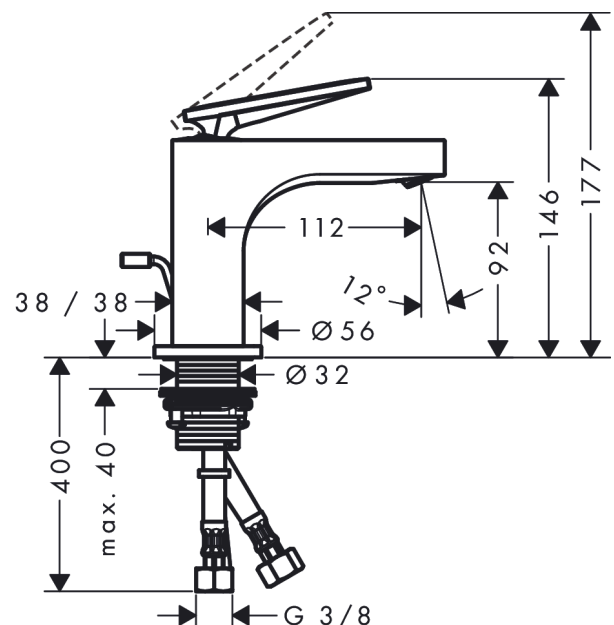

## Merkmale

- besteht aus: Einhebel-Waschtischmischer, Ablaufgarnitur
- ComfortZone 90
- Ausladung: 112 mm
- Auslaufhöhe: 92 mm
- Griffvariante: Hebelgriff
- Strahlart: Laminarstrahl
- schwenkbarer Strahlformer
- maximale Durchflussmenge bei 3 bar: 5 l/min
- Keramikmischsystem
- für Durchlauferhitzer geeignet
- Zugstangen-Ablaufgarnitur G 1¼
- Anschlussart: G ¾ Anschlussschläuche
- Anschlussgröße: DN15
- EU-Taxonomie: max. 6 l/min - wesentlicher Beitrag (SC) möglich
- DVGW\_NW-6506DM0556
- PA-IX 17509/IO

## Maßzeichnung

**AXOR Citterio**  
**Einhebel-Waschtischmischer 90 mit Hebelgriff für Handwaschbecken mit Zugstangen-**  
**Ablaufgarnitur**  
Oberfläche: **Polished Gold Optic** Artikelnummer: **39022990**