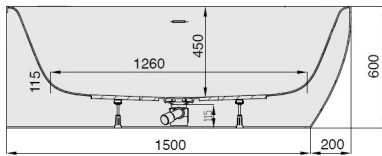

iSENSI

1700 x 750

Eckwanne

Baignoire d'angle
Hoekbad

Linke Ausführung

Version gauche
Linkse uitvoering

DE

Freistehende Badewanne aus Acryl mit fester Schürze (Monolith) inkl. vormontiertem Untergestell u. Überlaufgarnitur (optional wählbar, siehe Tabelle), Anschluss Schlauch zur Verbindung an HT-Hausanschluss im Lieferumfang enthalten.

FR

Vidage spécial (en option, voir tableau), raccord de tuyau pour le raccordement/ connexion HT-maison et châssis inclus. Baignoire autonome en acrylique/ABS avec tablier mono-coque différentes versions y compris chassis.

NL

Afvoer-/overloopcombinatie (optioneel te kiezen, zie tabel), Aansluitflexibel voor aansluiting aan bouwzijdige afvoerleiding en Onderstel inbegrepen in leveromvang. Vrijstaande baden van acryl/ABS aangevormd paneel in verschillende uitvoeringen incl. onderstel.