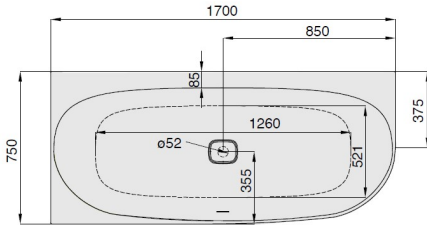

### Linke Ausführung

Version gauche  
Linkse uitvoering

DE

Freistehende Badewanne aus Acryl mit fester Schürze (Monolith) inkl. vormontiertem Untergestell u. Überlaufgarnitur (optional wählbar, siehe Tabelle), Anschluss Schlauch zur Verbindung an HT-Hausanschluss im Lieferumfang enthalten.

MODELL Modèle Mode	ART. NR. N° D'article Artikelnummer	LÄNGE/BREITE Longueur Et Largeur Lengte En Breedte (mm)	HÖHE/TIEFE Hauteur/profondeur Hoogte/diepte (mm)	INST. HÖHE Hauteur de montage Installatiehoogte (mm)	NUTZINHALT Contenu utile Nuttige inhoud
B	3814*	1700 x 750	450	600	165 l
B	3815**	1700 x 750	450	600	148 l
B	3886***	1700 x 750	450	600	148 l