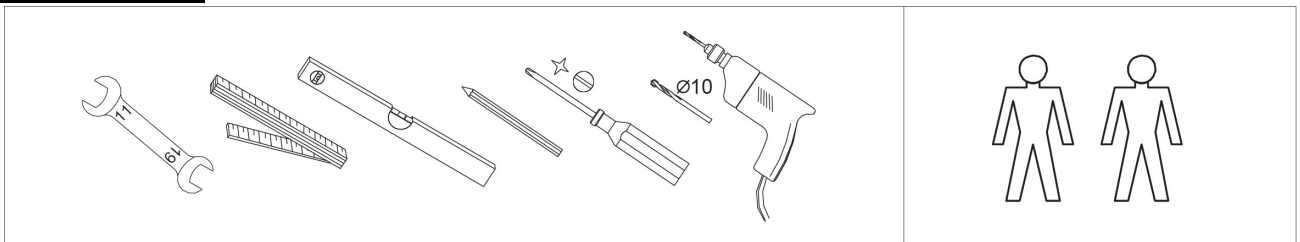

Montagehilfe: