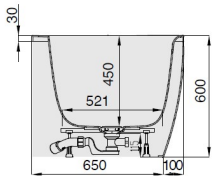

MODELL Modèle Mode	ART. NR. N° D'article Artikelnummer	LÄNGE/BREITE Longueur Et Largeur Lengte En Breedte (mm)	HÖHE/TIEFE Hauteur/profondeur Hoogte/diepte (mm)	INST. HÖHE Hauteur de montage Installatiehoogte (mm)	NUTZINHALT Contenu utile Nuttige inhoud
B	3814*	1700 x 750	450	600	165 l
B	3815**	1700 x 750	450	600	148 l
B	3886***	1700 x 750	450	600	148 l