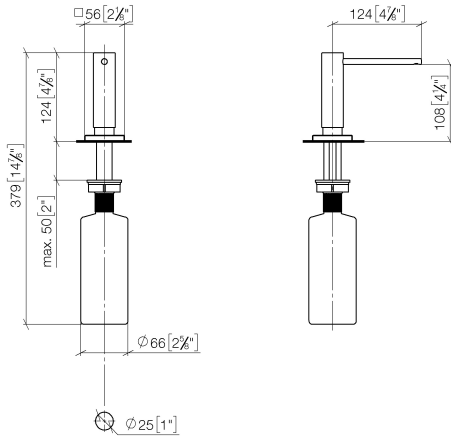

82 439 970 Produktversion ab 01.04.2025

- Ausladung 124 mm
- 500 ml Flaschenvolumen
- von oben befüllbar
- schwenkbarer Pumpenkopf
- Höhe 124 mm
- Bohrungsdurchmesser 25 mm
- Einzelrosette 55 x 55 mm

Passt zu LOT

82 439 970 Produktversion ab 01.04.2025

mm [inches]

82 439 970 Produktversion ab 01.04.2025

Ersatzteile für die
anderen
Oberflächenvarianten
finden Sie hier:
Chrom

Ersatzteilstückliste

Nr.	Artikelnummer	Benennung	Verbaumenge	Lieferzeit
1	90 10 10 538 00-93	Spender Kopf kpl. Einbauvariante mit Rosette - Chrom gebürstet	1,00	40
4	09 14 10 151 90	O-Ring 23 x 1 mm -	1,00	2
2	08 27 97 505-93	Rosette 55 x 55 x 9 mm - Chrom gebürstet	1,00	20
3	08 10 10 624 90	Scheibe Ø 46,5 x 37 x 1 mm -	1,00	2
7	08 10 10 517 90	Mutter Schaft-Spender 45 x 45 x 15 mm -	1,00	2
6	09 14 05 014 90	Dichtung NBR 70 48,0 x 27,0 x 3,0 mm -	1,00	2
8	90 10 10 603 00 90	Flasche für Einbau-Spender 500 ml -	1,00	2
5	08 10 10 527 90	Schaft Mit Druckbetätigung für zwei Verbraucher M24 x 1,25 x 99 mm -	1,00	2