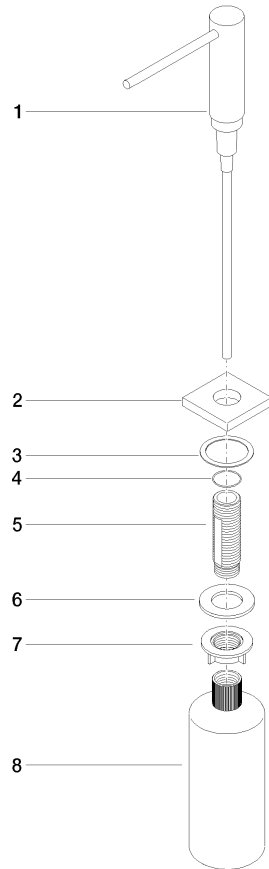

82 439 970 Produktversion ab 01.04.2025

- Ausladung 124 mm
- 500 ml Flaschenvolumen
- von oben befüllbar
- schwenkbarer Pumpenkopf
- Höhe 124 mm
- Bohrungsdurchmesser 25 mm
- Einzelrosette 55 x 55 mm

Passt zu LOT

	Chrom gebürstet (Edelstahl-Look)	82 439 970-93
	Chrom	82 439 970-00
	Platin gebürstet	82 439 970-06
	Platin	82 439 970-08
	Messing (23kt Gold)	82 439 970-09
	Dark Brass matt	82 439 970-16
	Dark Bronze matt	82 439 970-17
	Dark Chrome	82 439 970-19
	Messing gebürstet (23kt Gold)	82 439 970-28
	Bronze gebürstet	82 439 970-42
	Champagne gebürstet (22kt Gold)	82 439 970-46
	Champagne (22kt Gold)	82 439 970-47
	Cyprum	82 439 970-49
	Dark Platinum gebürstet	82 439 970-99

82 439 970 Produktversion ab 01.04.2025

mm [inches]

82 439 970 Produktversion ab 01.04.2025

Ersatzteile für die
anderen
Oberflächenvarianten
finden Sie hier:
Chrom

Ersatzteilstückliste

Nr.	Artikelnummer	Benennung	Verbaumenge	Lieferzeit
1	90 10 10 538 00-93	Spender Kopf kpl. Einbauvariante mit Rosette - Chrom gebürstet	1,00	40
4	09 14 10 151 90	O-Ring 23 x 1 mm -	1,00	2
2	08 27 97 505-93	Rosette 55 x 55 x 9 mm - Chrom gebürstet	1,00	20
3	08 10 10 624 90	Scheibe Ø 46,5 x 37 x 1 mm -	1,00	2
7	08 10 10 517 90	Mutter Schaft-Spender 45 x 45 x 15 mm -	1,00	2
6	09 14 05 014 90	Dichtung NBR 70 48,0 x 27,0 x 3,0 mm -	1,00	2
8	90 10 10 603 00 90	Flasche für Einbau-Spender 500 ml -	1,00	2
5	08 10 10 527 90	Schaft Mit Druckbetätigung für zwei Verbraucher M24 x 1,25 x 99 mm -	1,00	2