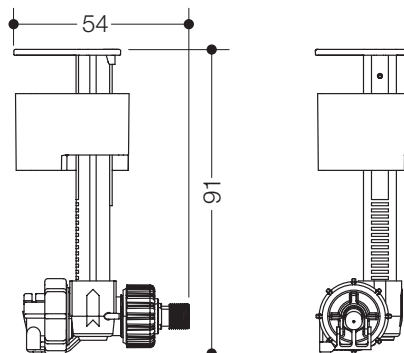

Artikel entfällt zum 31.10.2024

Einlassventil Spülkasten 65052

· Einlassventil AZOR Plus 3/8 für Spülkasten der
höhenverstellbaren WC-Module S50.02...

Abmessungen in mm

Technische Änderungen vorbehalten, 16.09.2020