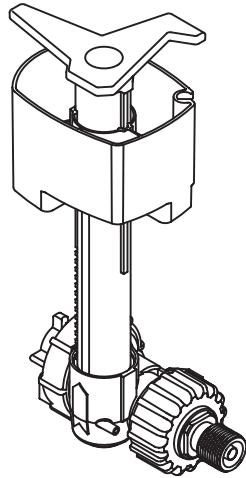

Artikel entfällt zum 31.10.2024

Einlassventil Spülkasten 65052

· Einlassventil AZOR Plus 3/8 für Spülkasten der
höhenverstellbaren WC-Module S50.02...

Abmessungen in mm

Technische Änderungen vorbehalten, 16.09.2020