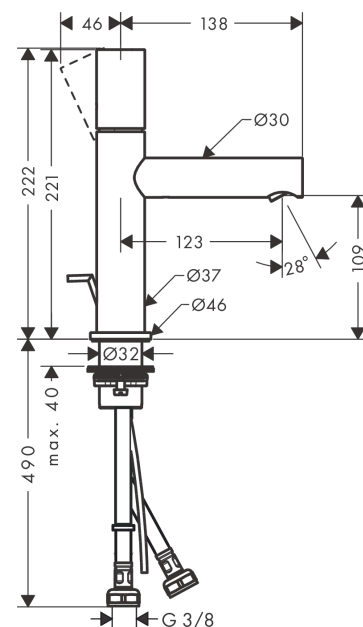

#### Merkmale

- besteht aus: Einhebel-Waschtischmischer, Ablaufgarnitur
- ComfortZone 110
- Ausladung: 123 mm
- Auslaufhöhe: 109 mm
- Griffvariante: Zylindergriff
- Strahlart: Laminarstrahl
- maximale Durchflussmenge bei 3 bar: 5 l/min
- Keramikmischsystem
- Temperaturbegrenzung einstellbar
- für Durchlauferhitzer geeignet
- Zugstangen-Ablaufgarnitur G 1¼
- Anschlussart: G ¾ Anschlussschläuche
- Anschlussgröße: DN15
- EU-Taxonomie: max. 6 l/min - wesentlicher Beitrag (SC) möglich
- DVGW DW-6506CS0457
- PA-IX 7288/IO

#### Maßzeichnung

**AXOR Uno**  
**Einhebel-Waschtismischer 110 mit Zergriff und Zugstangen-Ablaufgarnitur**  
 Oberfläche: **Brushed Red Gold** Artikelnummer: **45001310**