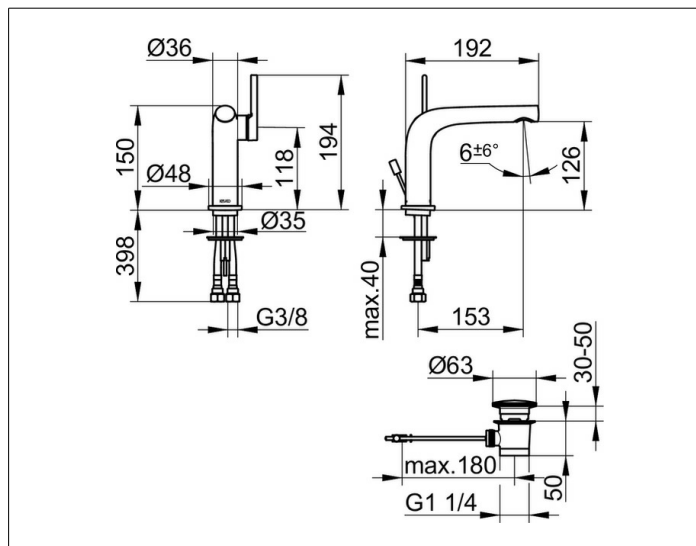

Edition 400

51504130002 Einhebel-Waschtismischer 120

PRODUKT

ZEICHNUNG

PRODUKTBESCHREIBUNG

mit Zugstangen-Ablaufgarnitur 1 1/4 Zoll,
Einlochmontage mit Schnell-Montage-System,
Mischwasserkartusche mit keramischen Dichtscheiben,
Luftsprudler SLIM SSR M 24x1, Strahlwinkel verstellbar,
Druckschläuche 435 mm, G 3/8 Zoll,
Durchfluss begrenzt auf 7,6 l/min.
geräuschgeprüft

OBERFLÄCHE

Schwarzchrom gebürstet

AUSSCHREIBUNGSTEXT

KEUCO Edition 400 Einhebel-Waschtismischer 120, 51504130002
Einhebel-Waschtismischer mit hochwertiger PVD-Beschichtung,
Schwarzchrom gebürstet, in skulpturaler Formensprache,
Standmontage, inkl. Zugstangen-Ablaufgarnitur 1 1/4 Zoll,
hochwertige Mischwasserkartusche mit keramischen Dichtscheiben,
seitlicher Bedienhebel,
Einlochmontage mit Schnell-Montage-System für Waschtische,
verdeckt integrierter Luftsprudler SLIM SSR M 24x1,
Strahlwinkel verstellbar +/-6°,
sichtbare Höhe 150 mm, Auslaufhöhe 126 mm, Ausladung 192 mm,
Wasseranschluss mit flexiblen Druckschläuchen,
Länge 435 mm, G 3/8 Zoll,
Durchflussmenge begrenzt auf 7,6 l/min.,
Länge der Zugstange 400 mm,
Abdeckstopfen Durchmesser 63 mm