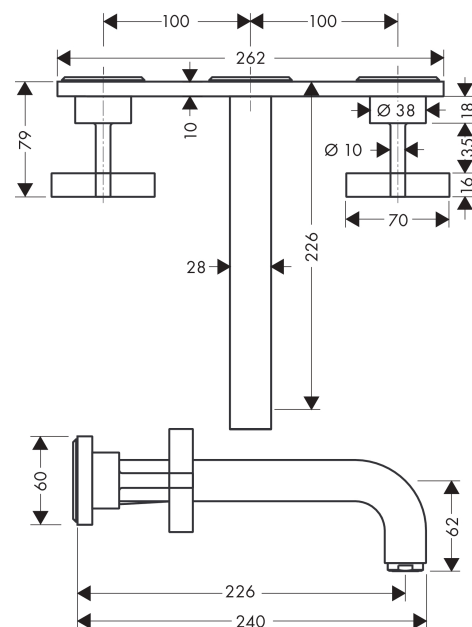

AXOR Citterio

3-Loch Waschtischarmatur Unterputz für Wandmontage mit Auslauf 226 mm, Kreuzgriffen und Platte

Oberfläche: **Brushed Red Gold** Artikelnummer: **39144310**

Merkmale

- besteht aus: 3-Loch Waschtischarmatur Unterputz für Wandmontage, Ablaufgarnitur
- Ausladung: 226 mm
- Griffvariante: Kreuzgriff
- Strahlart: Normalstrahl
- maximale Durchflussmenge bei 3 bar: 5 l/min
- Keramikventile heiß/ kalt 180°
- für Durchlauferhitzer geeignet
- unverschleißbare Ablaufgarnitur
- Anschlussart: Grundkörper
- Anschlussgröße: DN15
- EU-Taxonomie: max. 6 l/min - wesentlicher Beitrag (SC) möglich
- DVGW NW-6501BT0602
- P-IX 9380/IA

Technologie

Zertifikate / Nachhaltigkeit

Produktabbildung

Maßzeichnung

AXOR Citterio

3-Loch Waschtischarmatur Unterputz für Wandmontage mit Auslauf 226 mm, Kreuzgriffen und Platte

Oberfläche: **Brushed Red Gold** Artikelnummer: **39144310**

Durchflussdiagramm