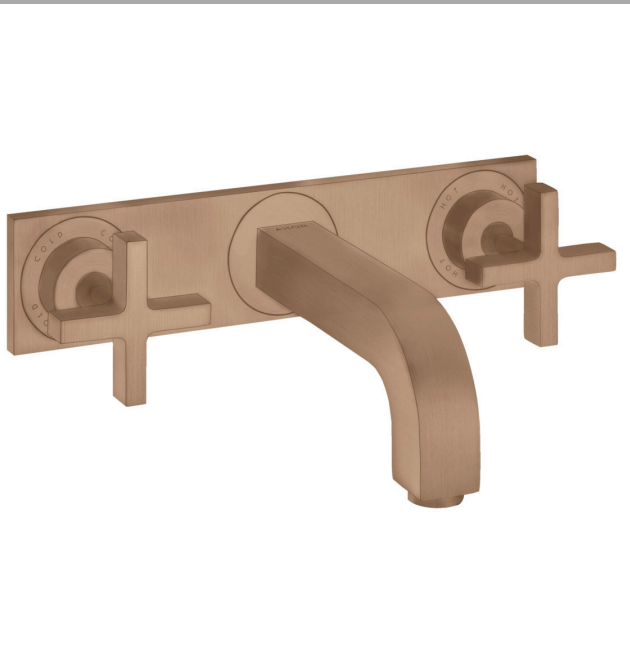

AXOR Citterio

3-Loch Waschtischarmatur Unterputz für Wandmontage mit Auslauf 226 mm, Kreuzgriffen und Platte

Oberfläche: **Brushed Red Gold** Artikelnummer: **39144310**

Merkmale

- besteht aus: 3-Loch Waschtischarmatur Unterputz für Wandmontage, Ablaufgarnitur
- Ausladung: 226 mm
- Griffvariante: Kreuzgriff
- Strahlart: Normalstrahl
- maximale Durchflussmenge bei 3 bar: 5 l/min
- Keramikventile heiß/ kalt 180°
- für Durchlauferhitzer geeignet
- unverschleißbare Ablaufgarnitur
- Anschlussart: Grundkörper
- Anschlussgröße: DN15
- EU-Taxonomie: max. 6 l/min - wesentlicher Beitrag (SC) möglich
- DVGW NW-6501BT0602
- P-IX 9380/IA

Technologie

Zertifikate / Nachhaltigkeit

Produktabbildung

Maßzeichnung

AXOR Citterio

3-Loch Waschtischarmatur Unterputz für Wandmontage mit Auslauf 226 mm, Kreuzgriffen und Platte

Oberfläche: **Brushed Red Gold** Artikelnummer: **39144310**