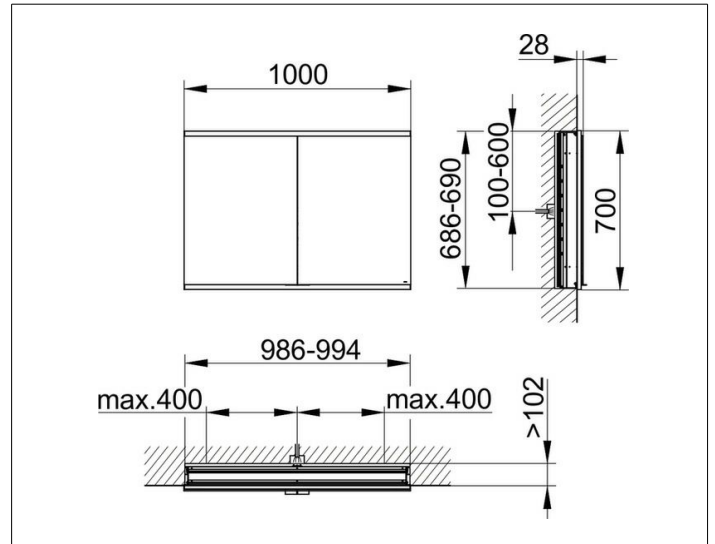

Royal Modular 2.0
80021010000000 Spiegelschrank

PRODUKT

ZEICHNUNG

EEK: C ,

OBERFLÄCHE

silber-eloxiert

ABMESSUNG

1000 x 700 x 120 mm