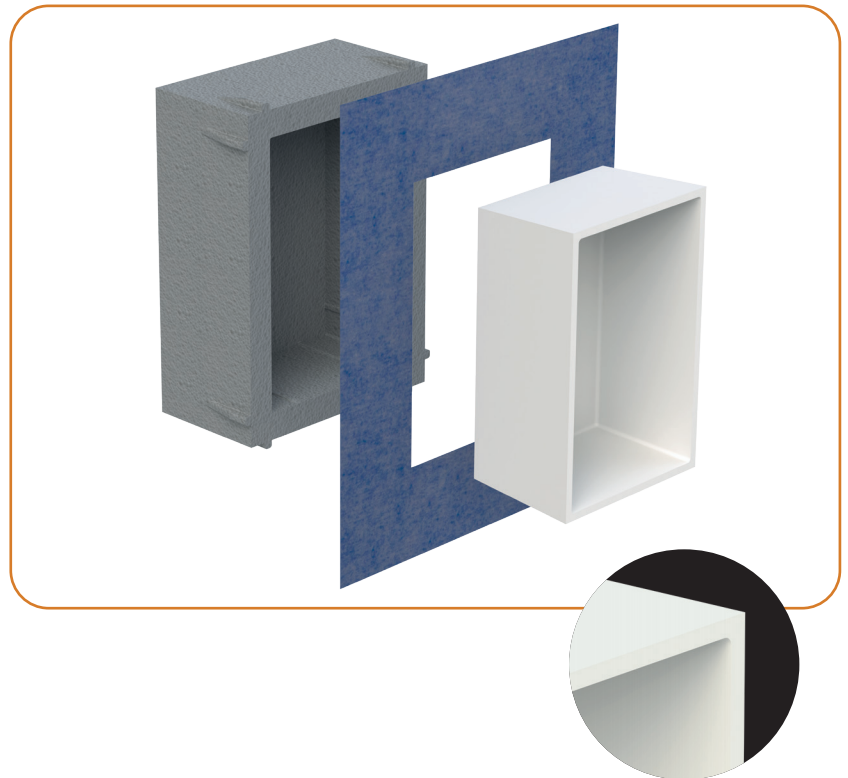

PLUSbox SOFT, rahmenlos

Die SCHEDEL VISION PLUSbox ist eine fugenlose Wandnische aus Mineralwerkstoff in BIANCO WEISS. Das Material der Box kann mit gängigen Holzbearbeitungswerkzeugen mühelos bearbeitet werden, was den bauseitigen Einbau von Beleuchtungselementen ermöglicht. Die Nischeneinsätze sind maßlich an die Nischen der SCHEDEL VISION Badmodule angepasst, aber ebenso im Trockenbau einsetzbar. Ist die PLUSbox für den Einbau in eine Trockenbauwand vorgesehen, dient der im Lieferumfang enthaltene UP (Unterputz) Grundkörper als Montagehilfe.

Produktbeschreibung

- Nische aus Mineralwerkstoff in BIANCO WEISS (Farbe 001)
- fugenlos
- Innenkonturen mit Radius
- inklusive UP Grundkörper aus Neopor
- inklusive Abdichtmanschette für den Trockenbau zur Abdichtung der Übergänge zur Wand
- Länge/Breite + 70 mm ergibt den notwendigen Wandausschnitt für den Grundkörper
- Box kann vorstehend oder bündig mit der Wand montiert werden.

Zubehör

SCHEDER 2K Montageschaum
zur Montage des quadroU auf dem Rohfußboden - Art. SH 30070
Mineralische Dichtschlämme 2K - Art. SH 32313N

Technische Änderungen vorbehalten!
Stand 07/2021 Skizze unmaßstäblich

Maßangaben in mm	Außenmaß Mineralwerkstoff			Außenmaß UP-Grundkörper			Art.-Nr.
	Länge	Breite	Tiefe	Länge	Breite	Tiefe	
	300	200	90	370	270	115	BOX3020N90
	300	200	120	370	270	145	BOX3020N
	300	300	90	370	370	115	BOX3030N90
	300	300	120	370	370	145	BOX3030N
	300	600	90	370	670	115	BOX3060N90
	300	600	120	370	670	145	BOX3060N