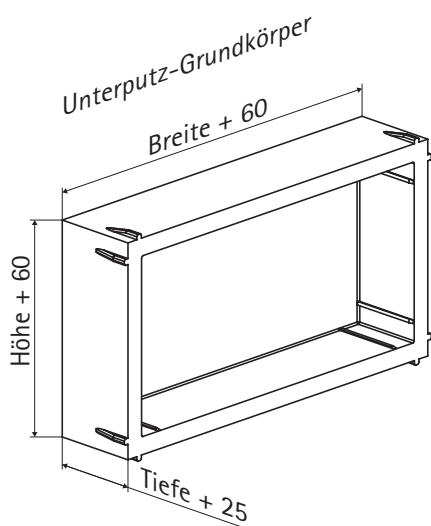

Technische Änderungen vorbehalten!
Stand 07/2021 Skizze unmaßstäblich

Maßangaben in mm	Außenmaß Mineralwerkstoff			Außenmaß UP-Grundkörper			Art.-Nr.
	Länge	Breite	Tiefe	Länge	Breite	Tiefe	
	300	200	90	370	270	115	BOX3020N90
	300	200	120	370	270	145	BOX3020N
	300	300	90	370	370	115	BOX3030N90
	300	300	120	370	370	145	BOX3030N
	300	600	90	370	670	115	BOX3060N90
	300	600	120	370	670	145	BOX3060N