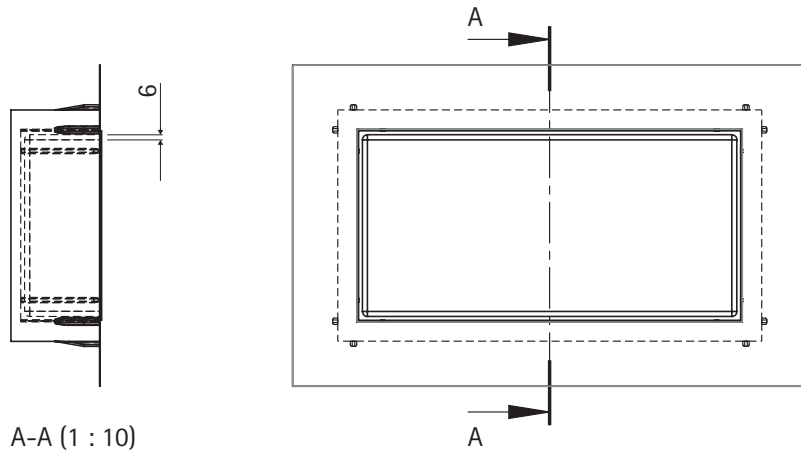

Technische Änderungen vorbehalten!
Stand 07/2021 Skizze unmaßstäblich

Maßangaben in mm	Außenmaß Mineralwerkstoff			Außenmaß UP-Grundkörper			Art.-Nr.
	Länge	Breite	Tiefe	Länge	Breite	Tiefe	
	300	200	90	370	270	115	BOX3020N90
	300	200	120	370	270	145	BOX3020N
	300	300	90	370	370	115	BOX3030N90
	300	300	120	370	370	145	BOX3030N
	300	600	90	370	670	115	BOX3060N90
	300	600	120	370	670	145	BOX3060N