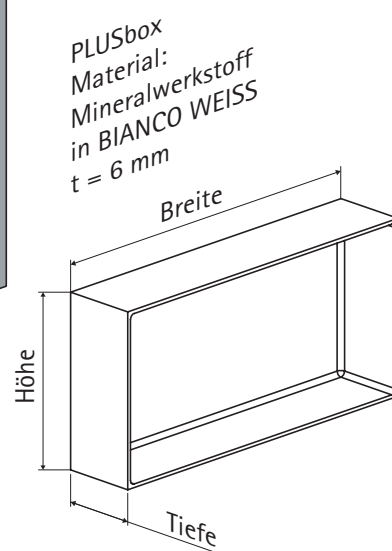

PLUSbox SOFT, rahmenlos

Die SCHEDEL VISION PLUSbox ist eine fugenlose Wandnische aus Mineralwerkstoff in BIANCO WEISS. Das Material der Box kann mit gängigen Holzbearbeitungswerkzeugen mühelos bearbeitet werden, was den bauseitigen Einbau von Beleuchtungselementen ermöglicht. Die Nischeneinsätze sind maßlich an die Nischen der SCHEDEL VISION Badmodule angepasst, aber ebenso im Trockenbau einsetzbar. Ist die PLUSbox für den Einbau in eine Trockenbauwand vorgesehen, dient der im Lieferumfang enthaltene UP (Unterputz) Grundkörper als Montagehilfe.

Produktbeschreibung

- Nische aus Mineralwerkstoff in BIANCO WEISS (Farbe 001)
- fugenlos
- Innenkonturen mit Radius
- inklusive UP Grundkörper aus Neopor
- inklusive Abdichtmanschette für den Trockenbau zur Abdichtung der Übergänge zur Wand
- Länge/Breite + 70 mm ergibt den notwendigen Wandausschnitt für den Grundkörper
- Box kann vorstehend oder bündig mit der Wand montiert werden.

Zubehör

SCHEDER 2K Montageschaum
zur Montage des quadroU auf dem Rohfußboden - Art. SH 30070
Mineralische Dichtschlämme 2K - Art. SH 32313N

Technische Änderungen vorbehalten!
Stand 07/2021 Skizze unmaßstäblich

Maßangaben in mm	Außenmaß Mineralwerkstoff			Außenmaß UP-Grundkörper			Art.-Nr.
	Länge	Breite	Tiefe	Länge	Breite	Tiefe	
	300	200	90	370	270	115	BOX3020N90
	300	200	120	370	270	145	BOX3020N
	300	300	90	370	370	115	BOX3030N90
	300	300	120	370	370	145	BOX3030N
	300	600	90	370	670	115	BOX3060N90
	300	600	120	370	670	145	BOX3060N