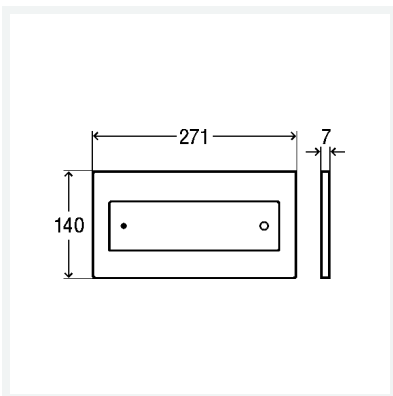

## Betätigungsplatte Visign for Style 12

- für UP-Spülkasten 2H, UP-Spülkasten 2L, UP-Spülkasten 2C
- Spülauslösung von vorn oder oben, 2-Mengen-Spültechnik

### Ausstattung

Bowdenzugeinheit, Befestigungsrahmen, Befestigungsmaterial

**Modell 8332.1**

**Artikel 675 608**

DESIGN **PLUS**

## Eigenschaften

Abdeckplatte	Edelstahl gebürstet
Druckstück	Edelstahl gebürstet
Gewicht	1030 g
Volumen	12432 cm <sup>3</sup>
Werkstoff	Kunststoff, Metall, Glas