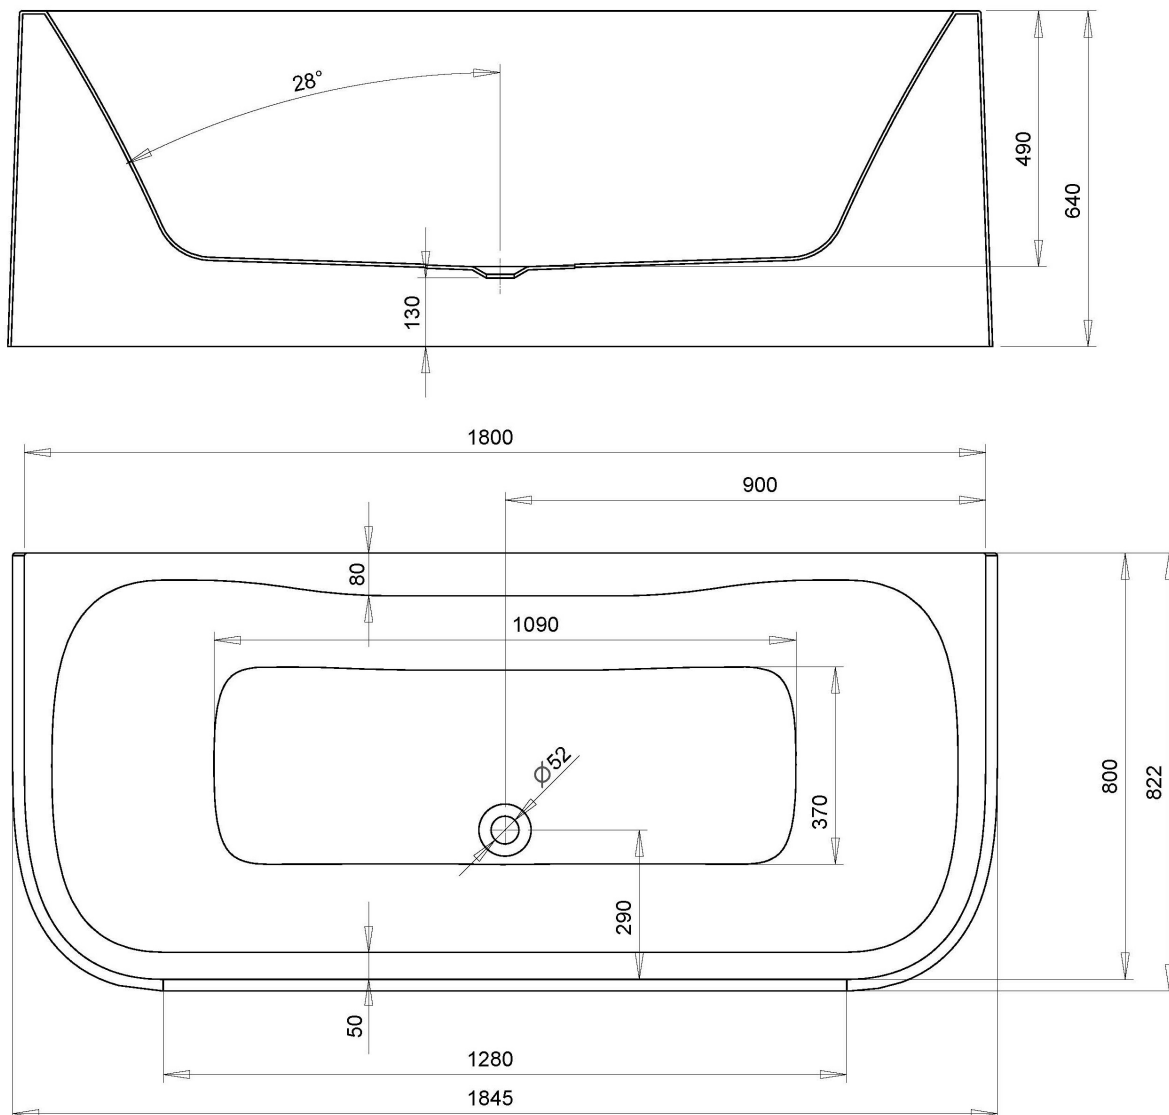

FORMAT DESIGN

FORMAT Design Sonderform Vorwand mit Schürze 1800x800
Art.-Nr.1355

Alle Maßangaben in mm. Technische Änderungen vorbehalten

Artikelbeschreibung:

Platz, Genuss und Selbstentfaltung. Komfort, der überzeugt. Komfortable Innenräume, angenehme Wannentiefen, ergonomische Rückenschrägen und ein Mittelablauf machen das gemeinsame Bad zum wahren Vergnügen. Entspannung genießen Sie dagegen durch die ergonomischen Rückenschrägen und die große Bodenlänge.

Material Eigenschaften:

Das Material Acryl zeichnet sich durch rutschhemmende Eigenschaften aus, die einen sicheren Gebrauch ermöglichen. Produkte aus Sanitäracryl besitzen eine sehr glatte und dadurch leicht zu reinigende Oberfläche. Das Acryl ist durchgefärbt, damit bei der Verwendung entstehende Kratzer einfach wegpoliert werden können. FORMAT-Produkte behalten daher jahrelang ein makelloses Aussehen. Aufgrund seiner physikalischen Eigenschaften eignet sich Acryl als guter Wärmespeicher. Es garantiert auch bei längerem Aufenthalt in der Badewanne immer die optimale Temperatur.

Montagehilfe: