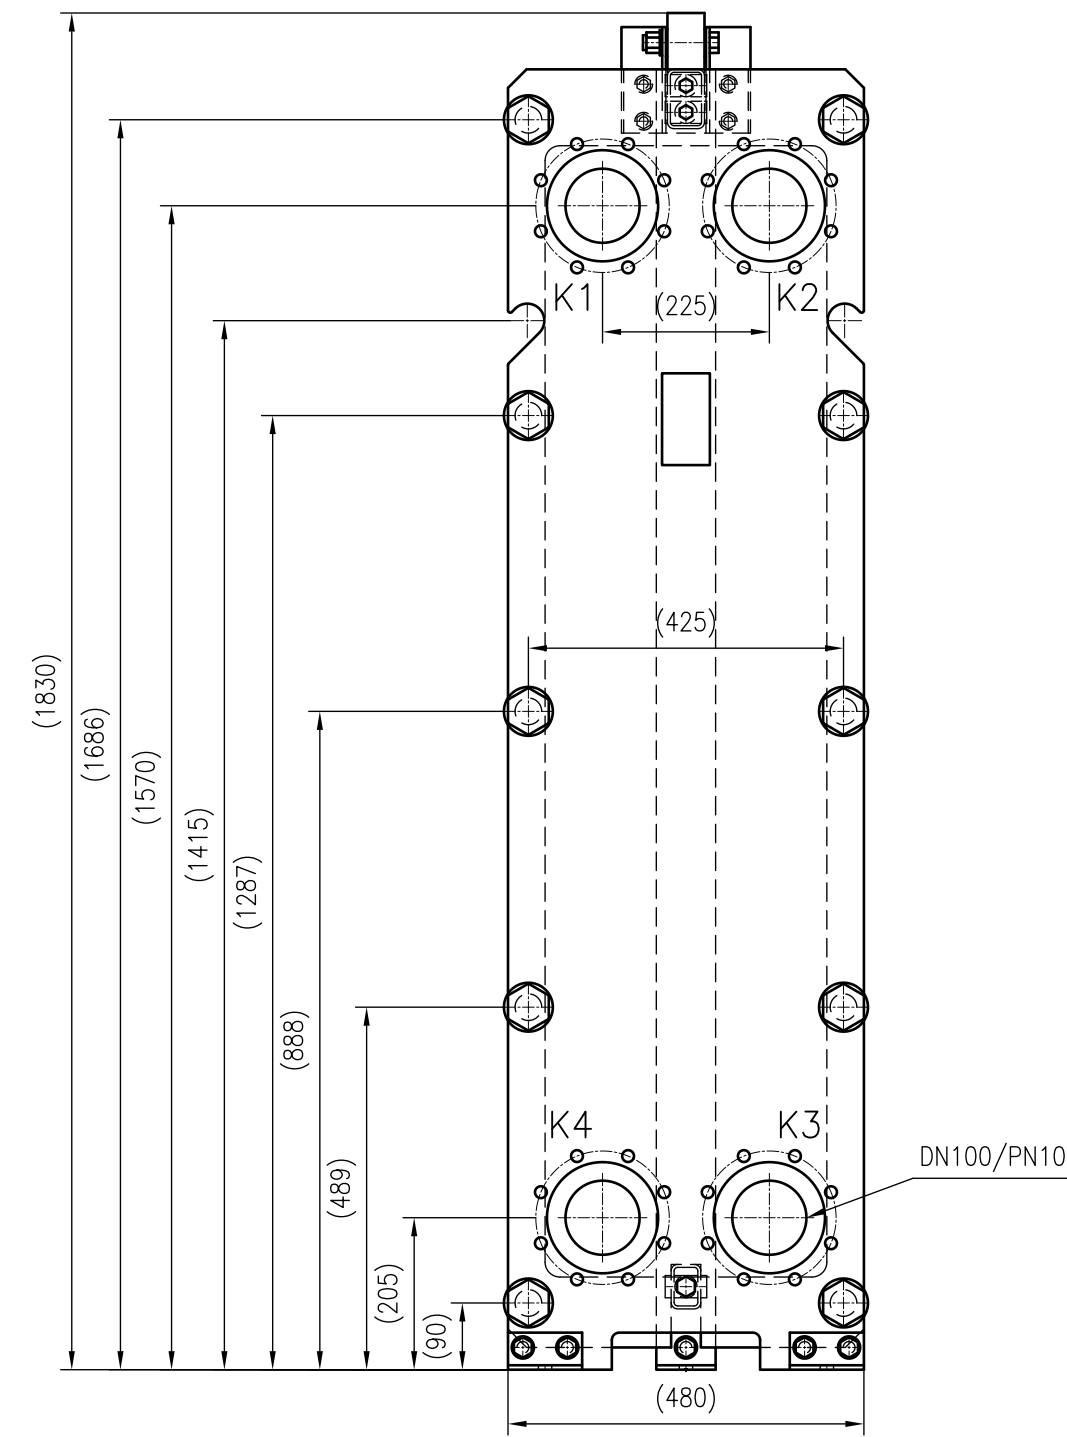

Side view

Front view

Isometric view

Top view

Unterliegt nicht dem Änderungsdienst/ Not subject to change management		Maßstab/ Scale: 1:10	Format/ Size: A2
Revision 27.07.2020	Longtherm RLG-51-65-P10 - 8128600		