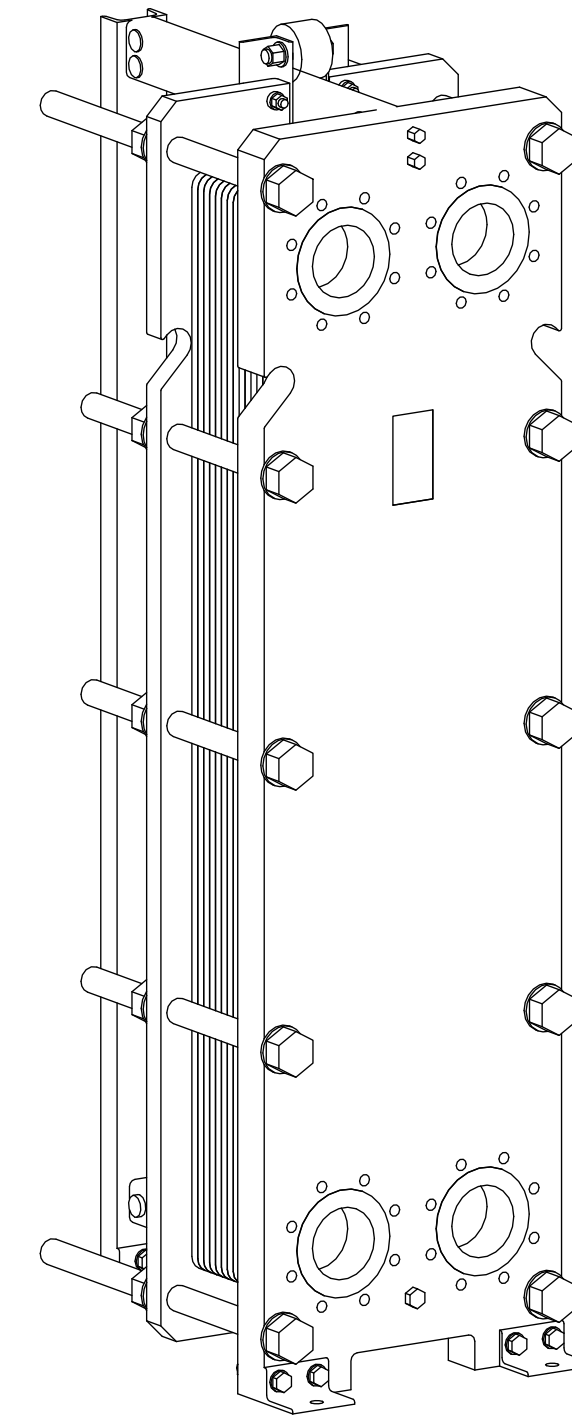

Side view

Front view

Isometric view

Top view

Unterliegt nicht dem Änderungsdienst/ Not subject to change management		Maßstab/ Scale: 1:10	Format/ Size: A2
Revision 27.07.2020	Longtherm RLG-51-65-P10 - 8128600		