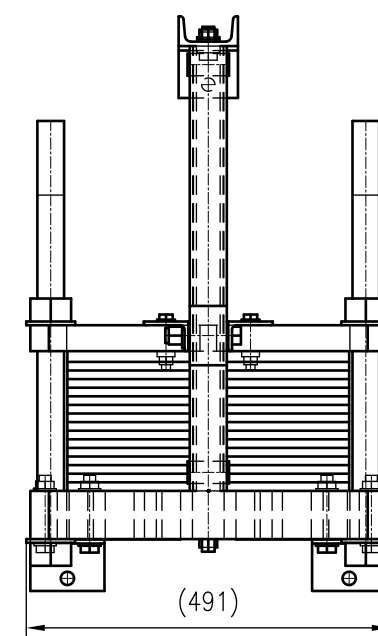

Side view

Front view

Isometric view

Top view

Unterliegt nicht dem Änderungsdienst/ Not subject to change management		Maßstab/ Scale: 1:10	Format/ Size: A2
Revision 27.07.2020	Longtherm RLG-51-65-P10 - 8128600		