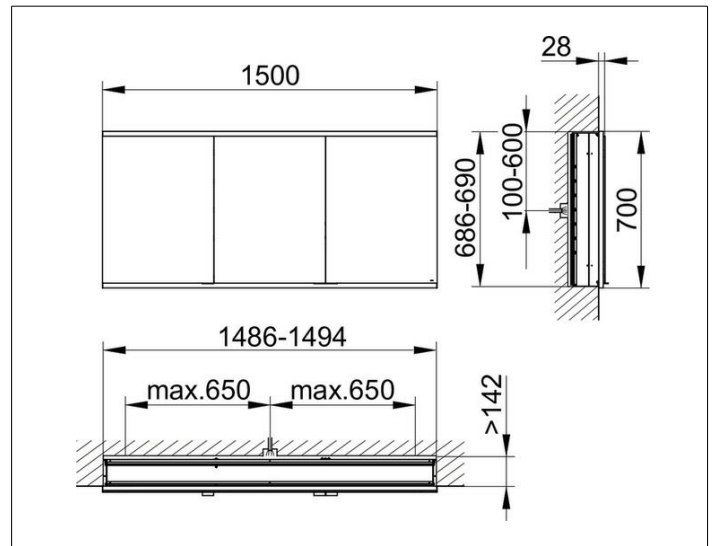

Royal Modular 2.0  
800320150100200 Spiegelschrank

**PRODUKT**

**ZEICHNUNG**

EEK: C ,

**OBERFLÄCHE**

silber-eloxiert

**ABMESSUNG**

1500 x 700 x 160 mm