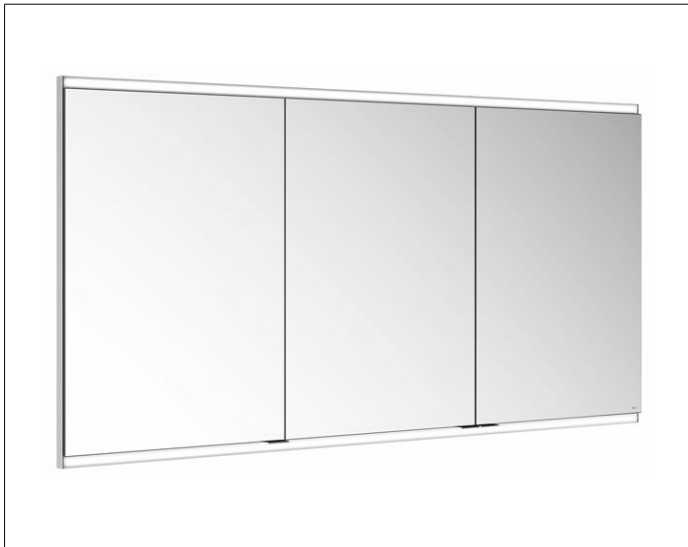

Royal Modular 2.0  
800320150100200 Spiegelschrank

**PRODUKT**

**ZEICHNUNG**

EEK: C ,

**OBERFLÄCHE**

silber-eloxiert

**ABMESSUNG**

1500 x 700 x 160 mm