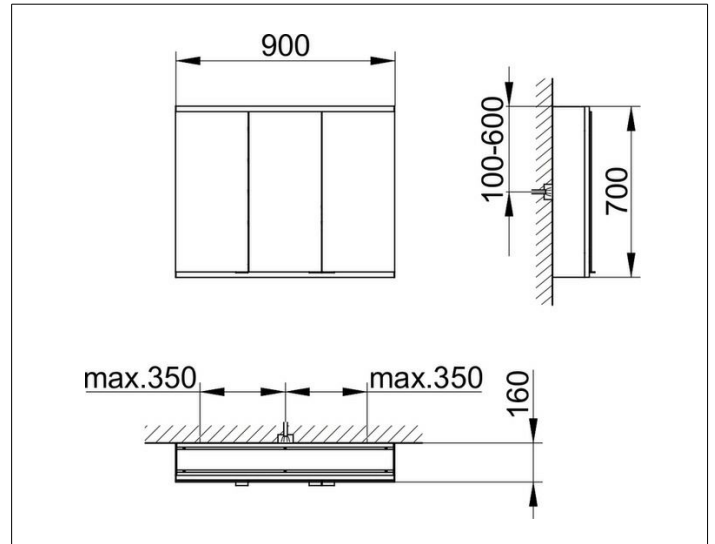

Royal Modular 2.0  
800321090100200 Spiegelschrank

PRODUKT

ZEICHNUNG

EEK: C ,

OBERFLÄCHE

silber-eloxiert

ABMESSUNG

900 x 700 x 160 mm