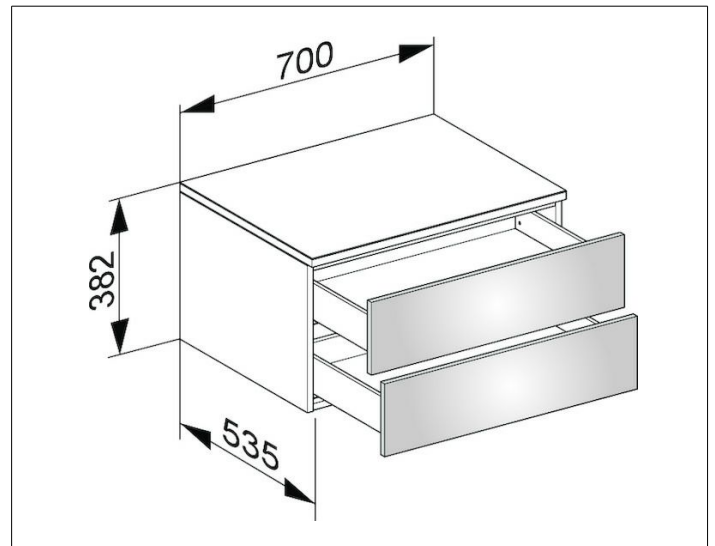

Edition 400

31742280000 Sideboard

PRODUKT

ZEICHNUNG

OBERFLÄCHE

cashmere/Glas cashmere satiniert

ABMESSUNG

700 x 382 x 535 mm