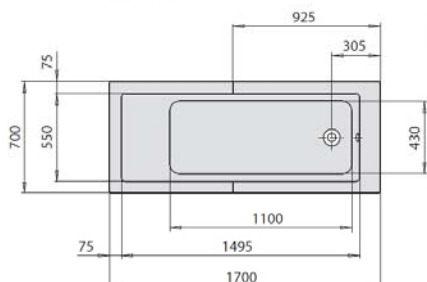

## FOSTER

1700 x 700

DE

FR

NL

Wannenrandarmaturen können auf der ebenen Fläche am Fußende positioniert werden.

La robinetterie sur gorge peut être positionnée sur la surface plane du bord (côté des pieds) de la baignoire.

Kraanwerk voor badrandmontage kan op het platte vlak van de Badrand, aan het voeteneind, geplaatst worden

| VARIANTE            | ARTIKEL-NR.                   | LÄNGE UND BREITE                                 | HÖHE/TIEFE                                  | INSTALLATIONSHÖHE                               | NUTZINHALT                      | ZUBEHÖR                   |
|---------------------|-------------------------------|--|---|---|---------------------------------|---------------------------|
| Variante<br>Variant | N° D'article<br>Artikelnummer | Longueur Et largeur<br>Lengte En Breedte<br>(mm) | Hauteur/profondeur<br>Hoogte/diepte<br>(mm) | Hauteur de montage<br>Installatiehoogte<br>(mm) | Contenu utile<br>Nuttige inhoud | Accessoires<br>Toebehoren |
| A                   | 6646                          | 1700 x 700                                       | 470   | 615-655   | 150 l                           | ①②⑧⑫⑬⑰                    |