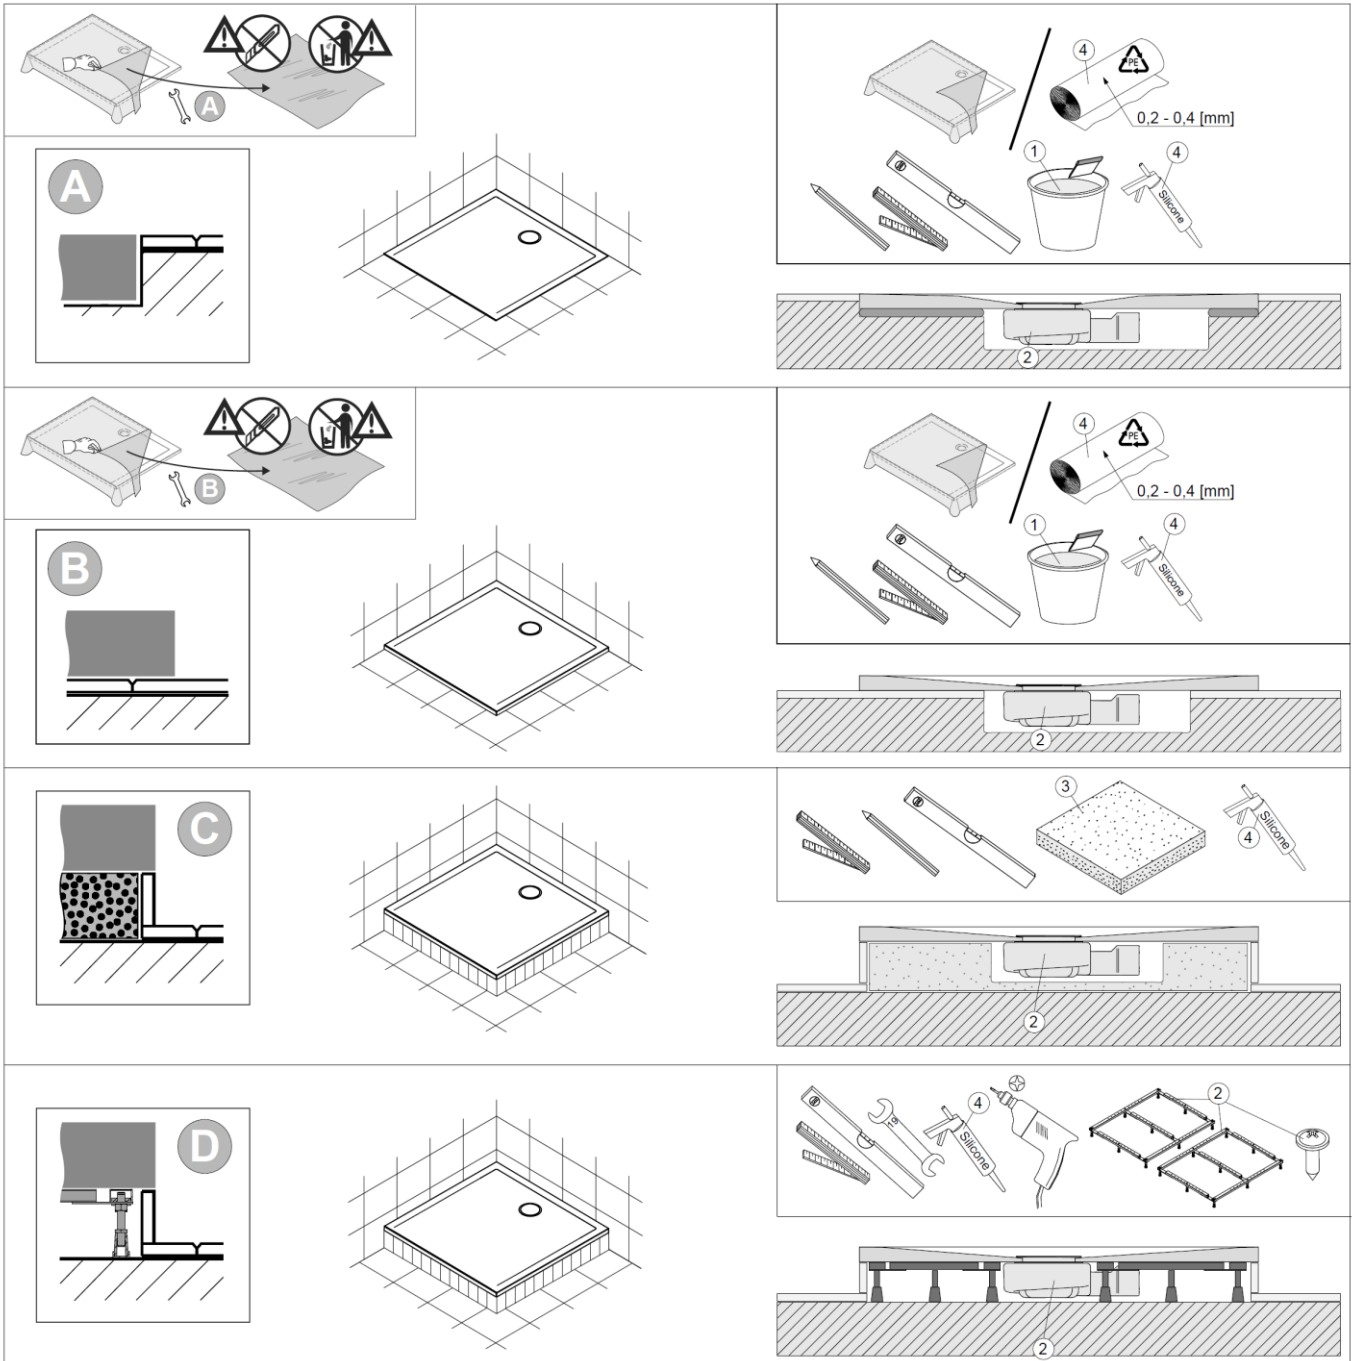

60328

Montagevarianten:

Variante A – Bodenbündig

Variante B – auf die Fliesen

Variante C – auf dem Styroporträger

Variante D – auf dem Gestell

Planungsanleitung:

	1	2	3	4
DE	z.B. Schnell-Fliesenkleber	Nicht im Lieferumfang enthalten	z.B. Styroporträger	handelsübliches Silikon und Folie PE / Isolierschaumstoff (Man kann die Folie aus der Verpackung verwenden)