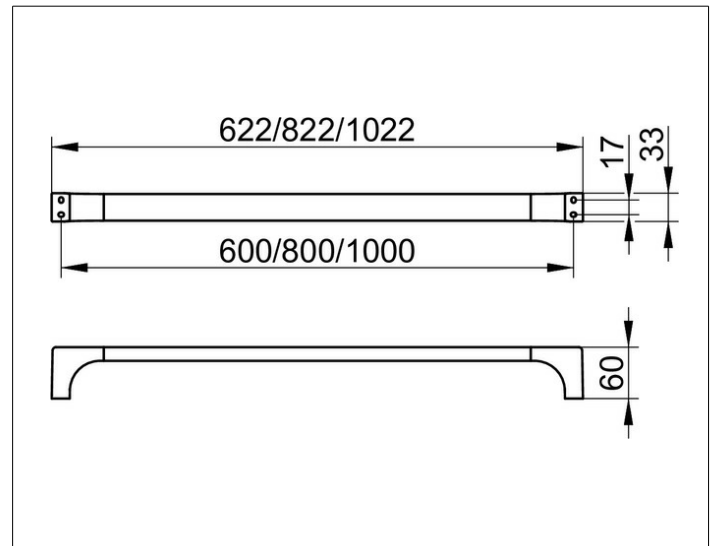

Edition 11

11101051000 Badetuchhalter

PRODUKT

ZEICHNUNG

OBERFLÄCHE

Nickel gebürstet

ABMESSUNG

1000 mm

AUSSCHREIBUNGSTEXT

KEUCO EDITION 11 Badetuchhalter 11101051000
 Badetuchhalter mit hochwertiger PVD-Beschichtung,
 Nickel gebürstet,
 in geradlinigem Design und klarer geometrischer Formsprache
 antistatisch, leicht zu reinigen
 Achsmaß 1000 mm, bei einer Gesamtbreite von 1022 mm
 Ausladung 60 mm
 Der Badetuchhalter wird verdeckt angebracht
 Lieferung inkl. korrosionsfreiem Befestigungsmaterial